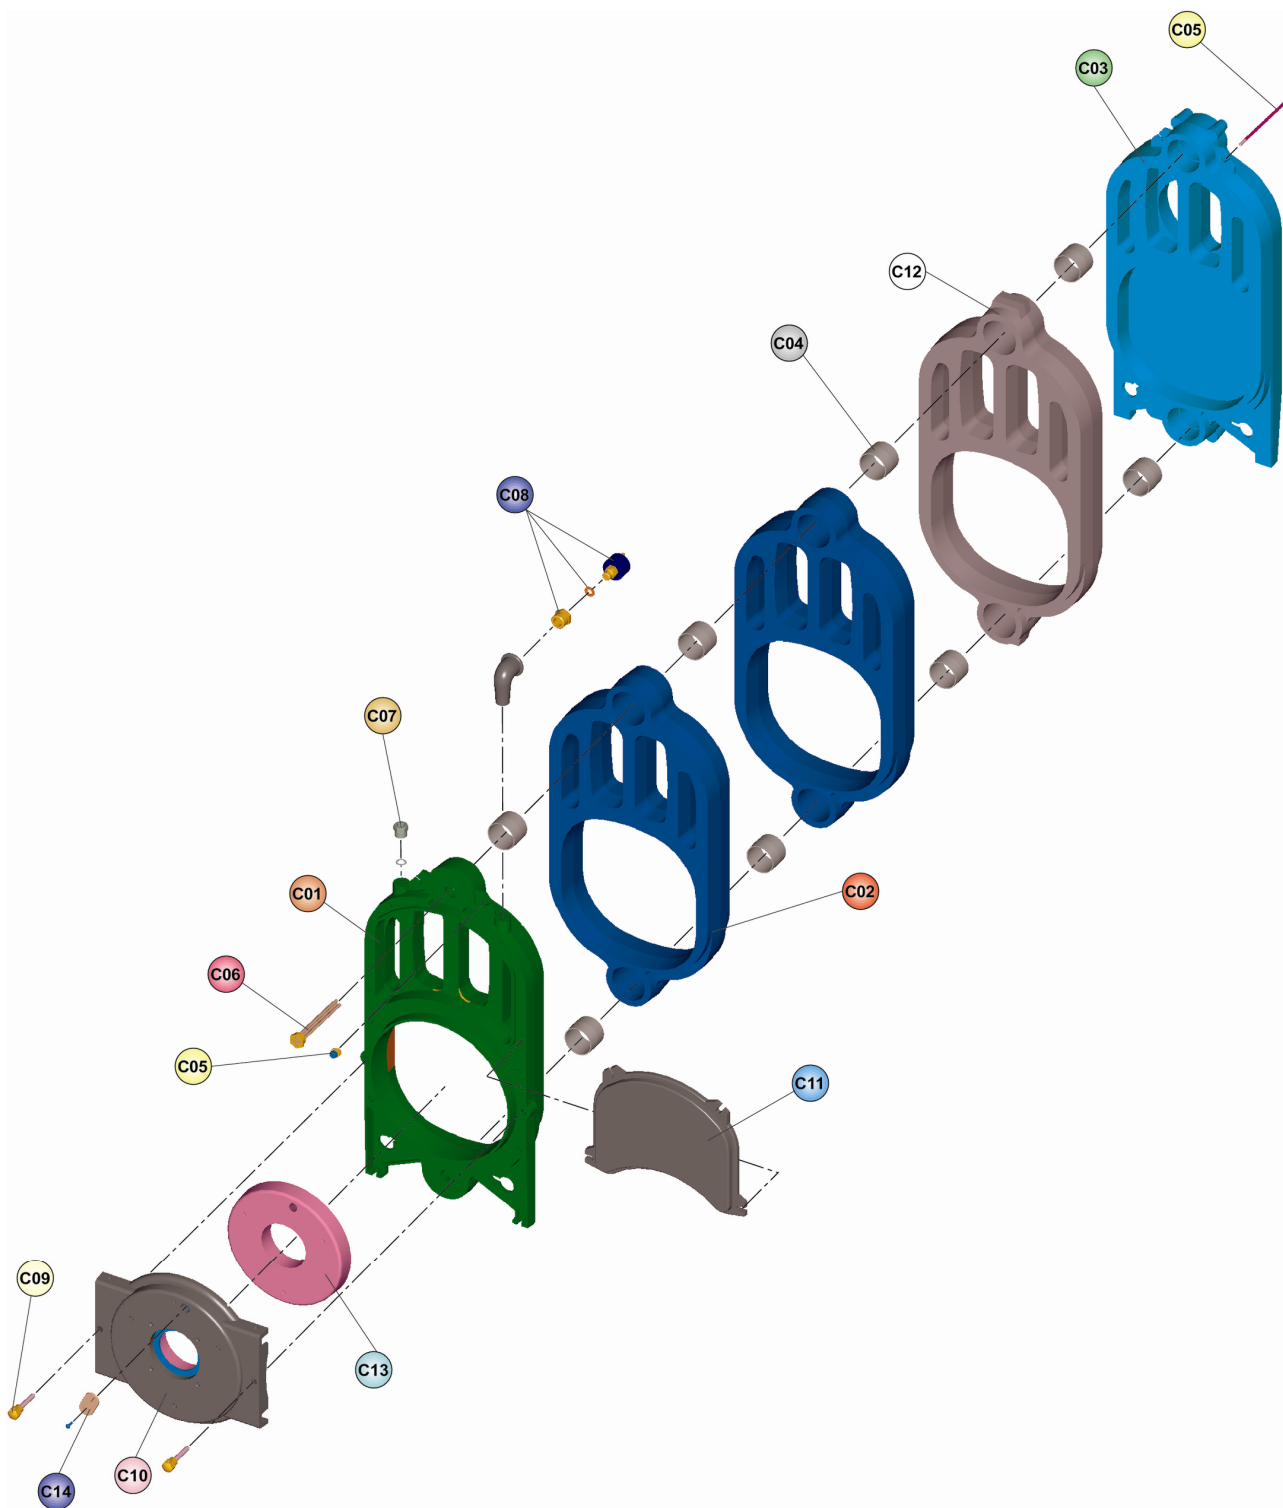

Lamborghini
CALORECLIMA

Lista Pezzi / Spare Parts / Ersatzteile / List Onderdelen
Liste Pieces Detaches / Lista Piezas De Repuesto

BIG F-FK "B-C" 90-252

Lamborghini
CALORECLIMA

Lista Pezzi / Spare Parts / Ersatzteile / List Onderdelen
Liste Pieces Detaches / Lista Piezas De Repuesto

BIG F-FK "B-C" 90-252

Lista Pezzi / Spare Parts / Ersatzsteile / List Onderdelen
Liste Pieces Detaches / Lista Piezas De Repuesto

BIG F-FK "B-C" 90-252

LISTA PEZZI

| POS. | CODICE |
|------|----------|
| A01 | 398D1820 |
| A02 | 398D1830 |
| A03 | 398D1840 |
| A04 | 398D1860 |
| A05 | 398D1900 |
| A06 | 398D1940 |
| C01 | 39815990 |
| C02 | 39816000 |
| C03 | 39816020 |
| C04 | 39829930 |
| C05 | 39819080 |
| C06 | 39822340 |
| C07 | 39813760 |
| C08 | 39806180 |
| C09 | 398D1780 |
| C10 | 398D1790 |
| C11 | 398D1810 |
| C13 | 398D2000 |
| C14 | 398D2010 |

Lista Pezzi / Spare Parts / Ersatzsteile / List Onderdelen
Liste Pieces Detaches / Lista Piezas De Repuesto

BIG F-FK "B-C" 90-252

LISTA PEZZI

| POS. | CODICE |
|------|----------|
| A01 | 398D1820 |
| A02 | 398D1830 |
| A03 | 398D1840 |
| A04 | 398D1860 |
| A05 | 398D1900 |
| A06 | 398D1940 |
| C01 | 39815990 |
| C02 | 39816000 |
| C03 | 39816020 |
| C04 | 39829930 |
| C05 | 39819080 |
| C06 | 39822340 |
| C07 | 39813760 |
| C08 | 39806180 |
| C09 | 398D1780 |
| C10 | 398D1790 |
| C11 | 398D1810 |
| C13 | 398D2000 |
| C14 | 398D2010 |

Lista Pezzi / Spare Parts / Ersatzsteile / List Onderdelen
Liste Pieces Detaches / Lista Piezas De Repuesto

BIG F-FK "B-C" 90-252

LISTA PEZZI

| POS. | CODICE |
|------|----------|
| A01 | 398D1820 |
| A02 | 398D1830 |
| A03 | 398D1840 |
| A04 | 398D1870 |
| A05 | 398D1910 |
| A06 | 398D1950 |
| C01 | 39815990 |
| C02 | 39816000 |
| C03 | 39816020 |
| C04 | 39829930 |
| C05 | 39829940 |
| C06 | 39822340 |
| C07 | 39813760 |
| C08 | 39806180 |
| C09 | 398D1780 |
| C10 | 398D1800 |
| C11 | 398D1810 |
| C13 | 398D2000 |
| C14 | 398D2010 |