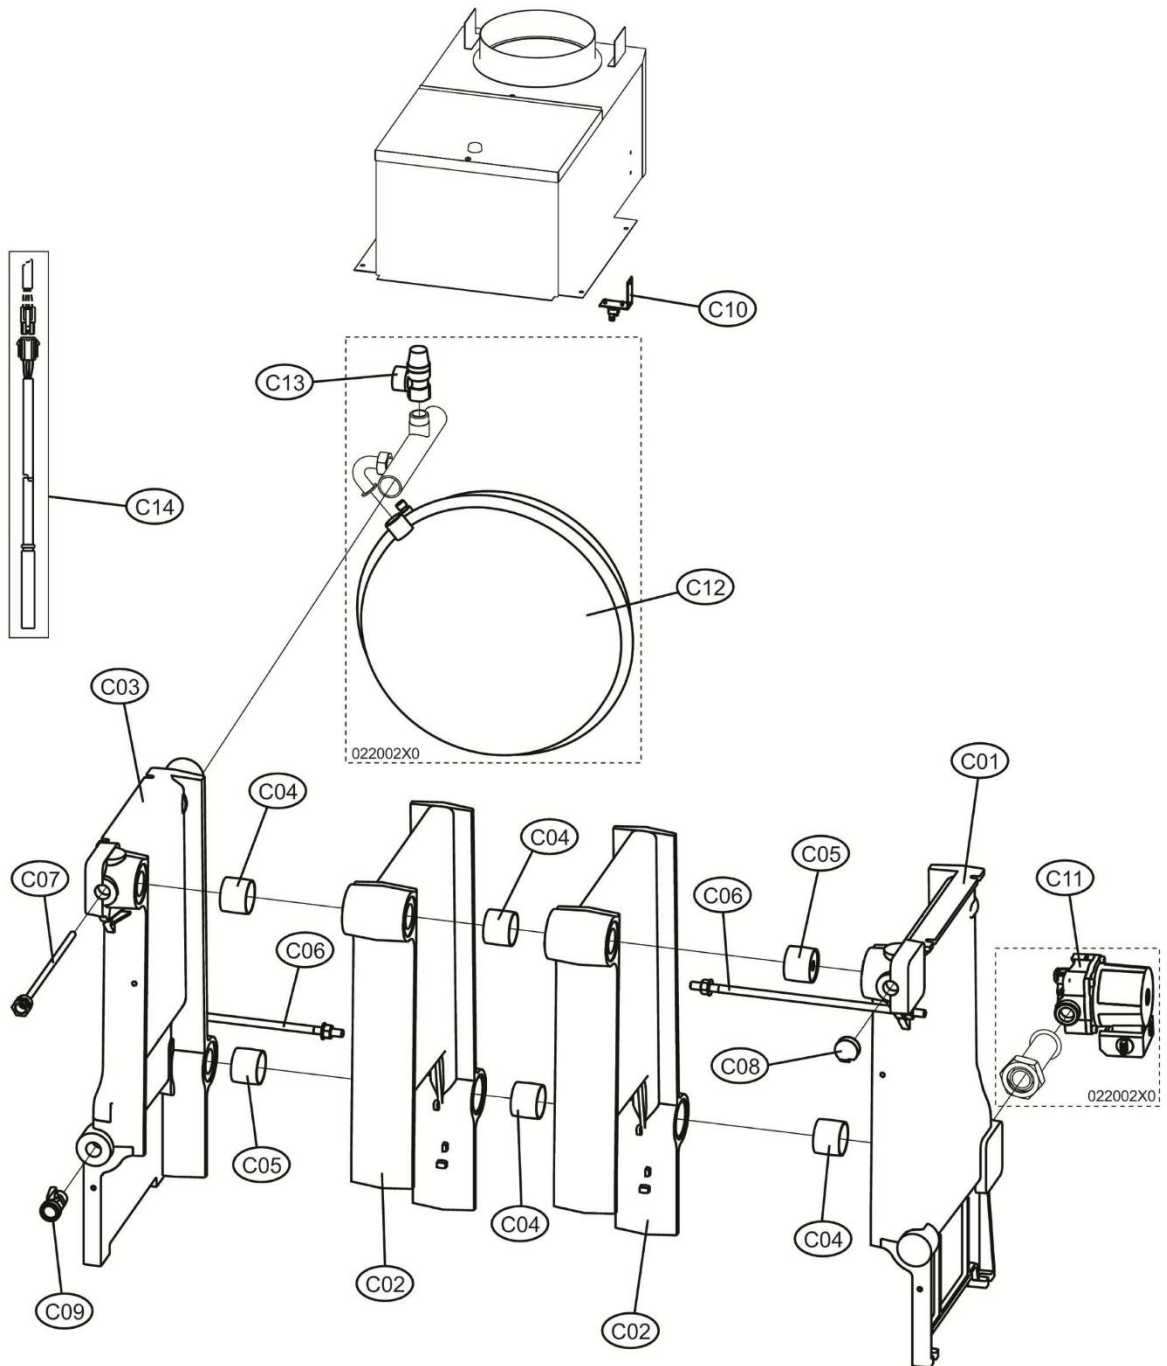

Lamborghini
CALORECLIMA

Lista Pezzi / Spare Parts / Ersatzteile / List Onderdelen
Liste Pieces Detaches / Lista Piezas De Repuesto

ERA F 32 D