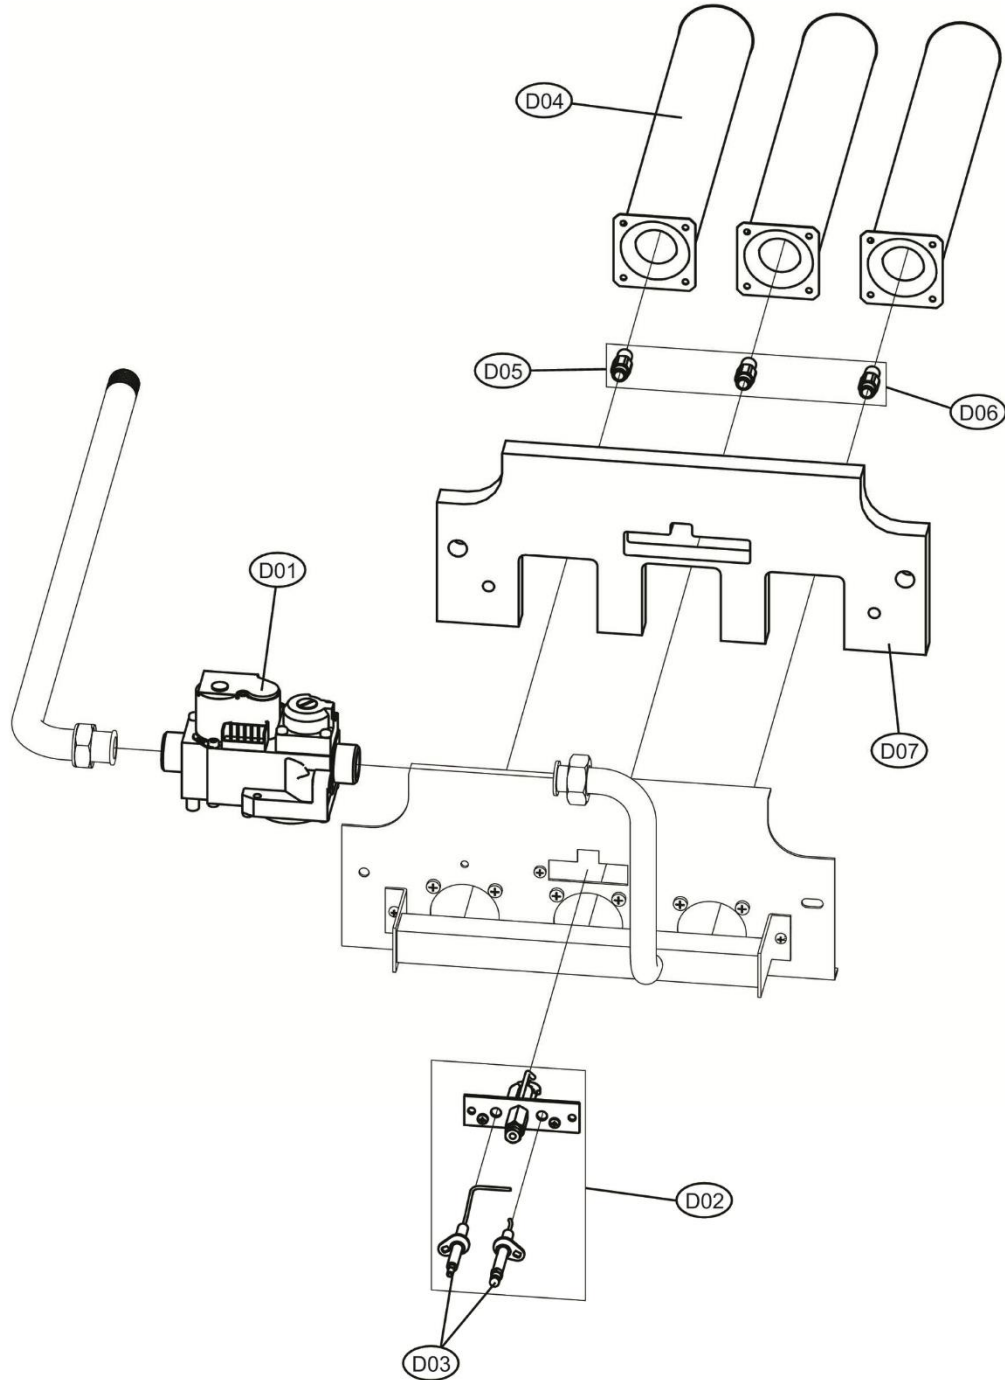

ERA F 32 D

Lamborghini
CALORECLIMA

Lista Pezzi / Spare Parts / Ersatzteile / List Onderdelen
Liste Pieces Detaches / Lista Piezas De Repuesto

ERA F 32 D

Lista Pezzi / Spare Parts / Ersatzsteile / List Onderdelen
Liste Pieces Detaches / Lista Piezas De Repuesto

ERA F 32 D

№	Артикул	Наименование	К-во
A01	39828630	Панель котла правая (3110B460)	1
A02	39828640	Панель котла левая (3110B480)	1
A03	39801810	Панель котла фронтальная (3110T690)	1
A04	39846970	Панель котла верхняя (3110P840)	1
A05	3980A730	Панель котла задняя (3110T610)	1
B01	39826940	Панель управления L500 (35012341)	1
B02	39826950	Крышка панели управления (35012360)	1
B03	39826960	Крышка платы (35012380)	1
B04	39826970	Накладка платы дисплея	1
B05	39827141	Плата управления DBM07B (36508163)	1
B06	39820410	Плата дисплея (38321600)	1
B07	39809110	Датчик температуры (39400560)	1
B08	39842440	Шлейф проводов L.240 (36003750)	1
C01	3980A710	Секция теплообменника правая (39441850)	1
C02	39816070	Секция теплообменника средняя (39403190)	2
C03	3980A720	Секция теплообменника левая (39441860)	1
C04	39814820	Ниппель, комплект 2 шт (34218521)	3
C05	39816730	Ниппель с диафрагмой, комплект 2 шт (37904230)	3
C06	39826640	Шпилька M10X340, комплект 2 шт (34400910)	1
C07	39826990	Гильза 1/2"X250 (33400260)	1
C08	39826680	Датчик давления воды 3/8" (36402251)	1
C09	39809010	Кран 1/2" (36900700)	1
C10	39827020	Датчик дымовых газов (38322790)	1
C11	39822120	Насос UPS 25-60 (36601240)	1
C12	39822350	Расширительный бак 14L (36801030)	1
C13	39817280	Клапан сбросной 1/2" 3bar (36900570)	1
C14	39826690	Датчик температуры (36200050)	1
D01	39826240	Газовый клапан (36800620)	1
D02	39825720	Пилотная горелка в сборе 446.1338.26 (36700010)	1
D03	39814080	Электроды, комплект (36702260-36702270)	1
D04	39817480	Жаровая труба горелки (37608300)	1
D05	39816910	Форсунка G20, комплект 3+1) Ø 2,80 (34009090)	1
D06	39816990	Форсунка G31, комплект (3+1) Ø 1,75 (34013040)	1
D07	39849740	D07 39849740 KIT ISOL.PORTA C.C.4(35324283)	1