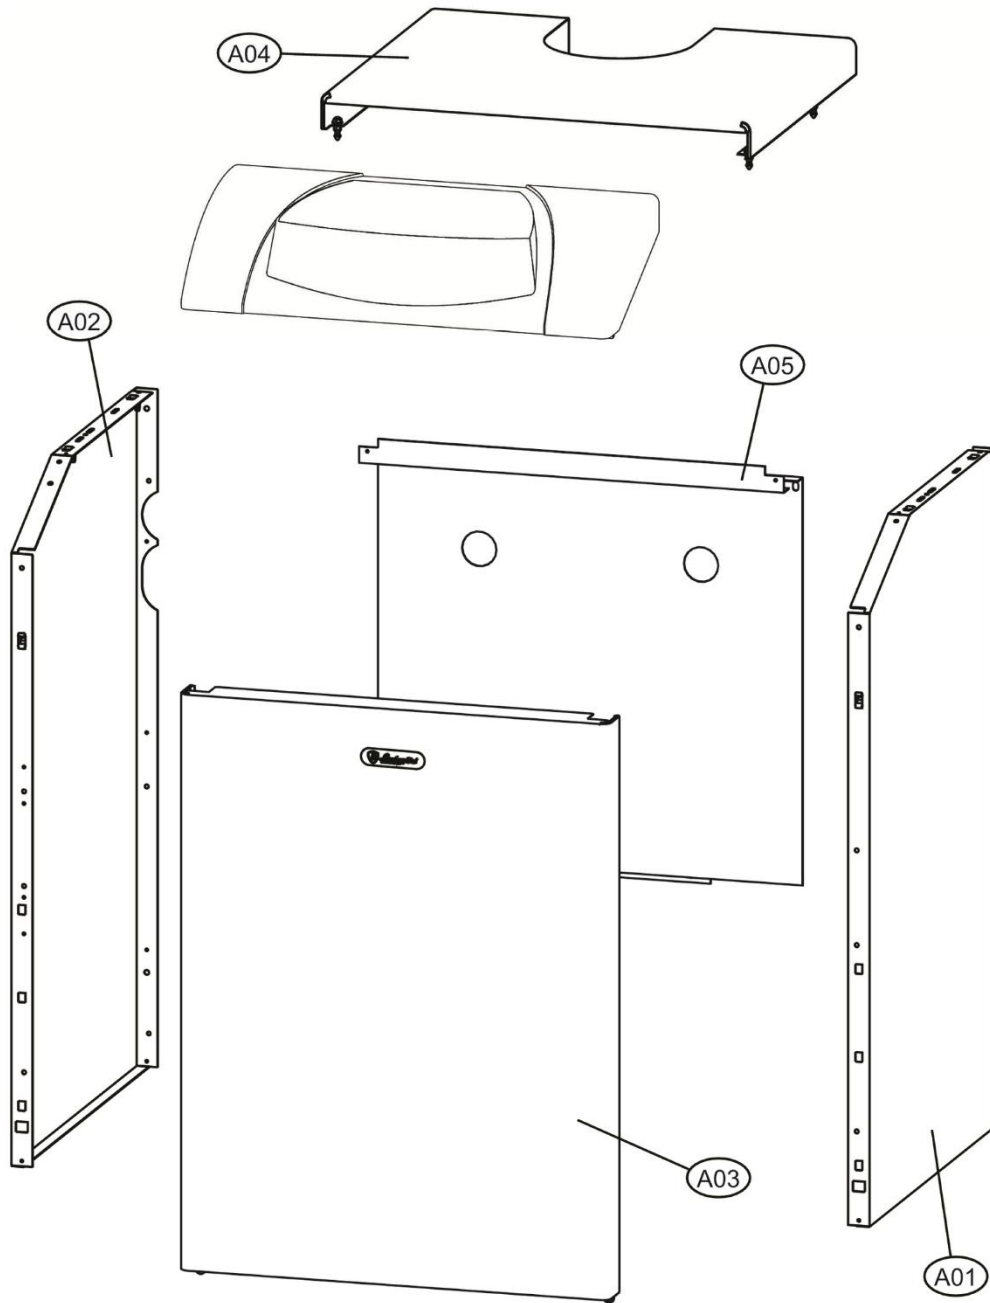

Lamborghini
CALORECLIMA

Lista Pezzi / Spare Parts / Ersatzteile / List Onderdelen
Liste Pieces Detaches / Lista Piezas De Repuesto

ERA F 32 D