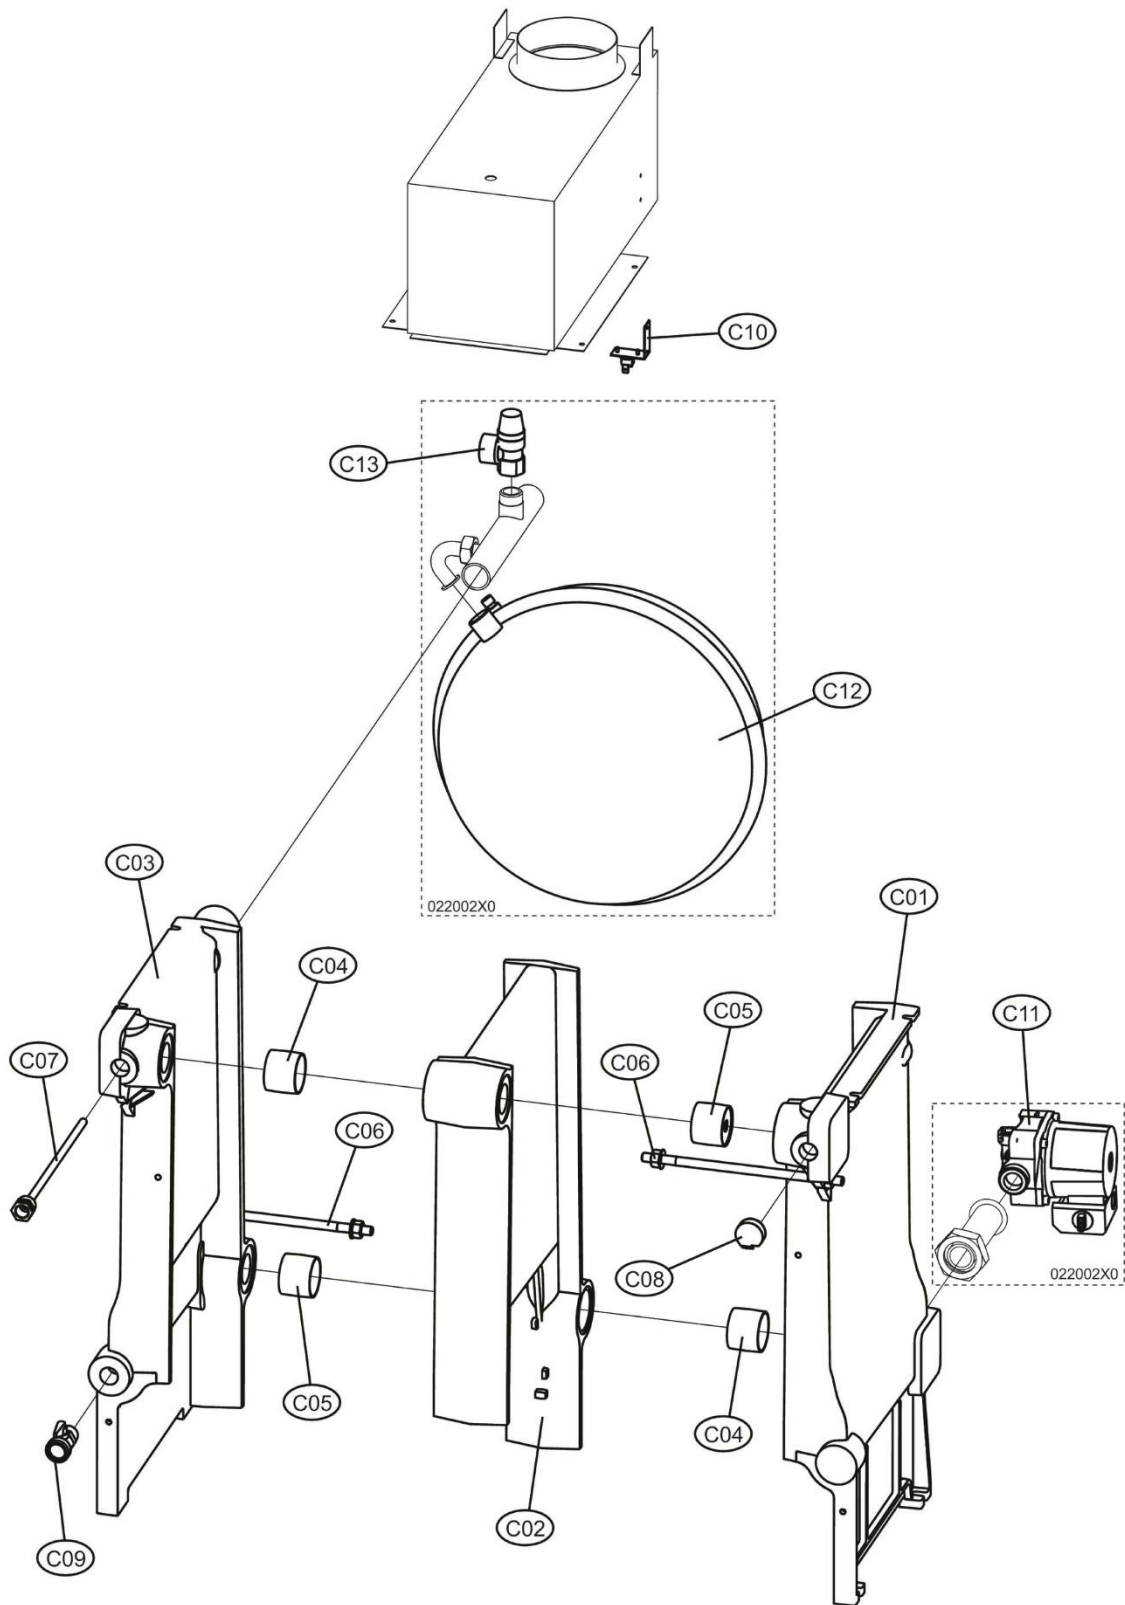

Lamborghini
CALORECLIMA

Lista Pezzi / Spare Parts / Ersatzteile / List Onderdelen
Liste Pieces Detaches / Lista Piezas De Repuesto

ERA F 23 D