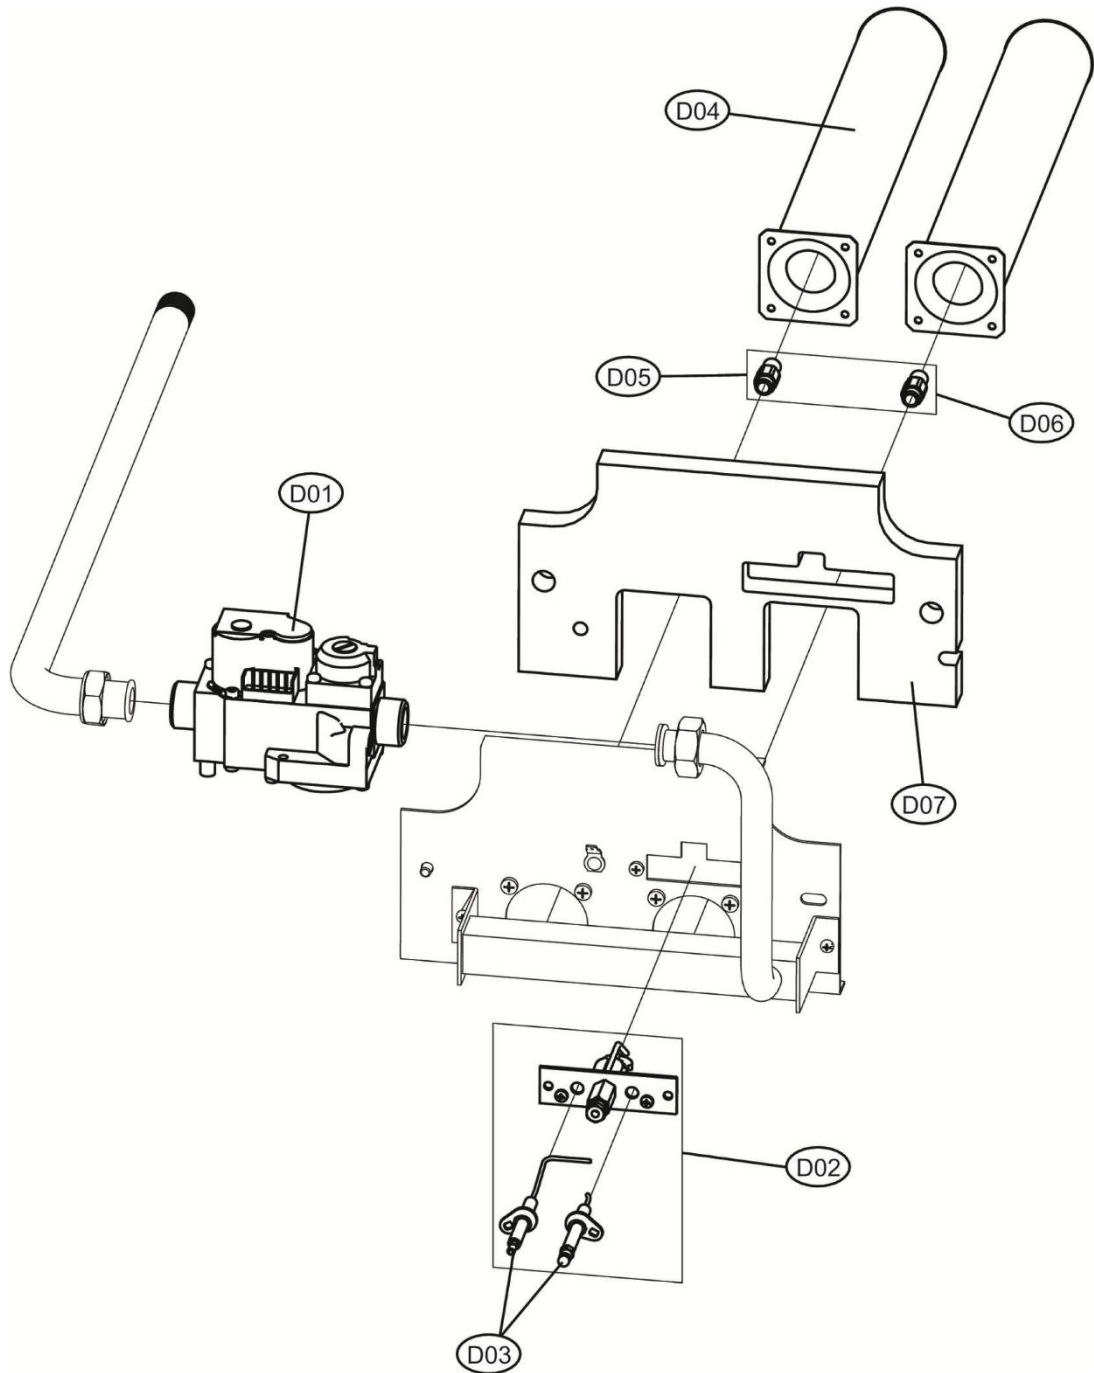

ERA F 23 D

Lamborghini
CALORECLIMA

**Lista Pezzi / Spare Parts / Ersatzsteile / List Onderdelen
Liste Pieces Detaches / Lista Piezas De Repuesto**

ERA F 23 D

Era F 23 D

№	Артикул	Наименование	К-во
A01	39828630	Панель котла правая (3110B460)	1
A02	39828640	Панель котла левая (3110B480)	1
A03	3980I800	Панель котла фронтальная (3110T680)	1
A04	39828670	Панель котла верхняя (3110D820)	1
A05	3980A680	Панель котла задняя (3110T600)	1
B01	39828710	Панель управления L400 (35012431)	1
B02	39826950	Крышка панели управления (35012360)	1
B03	39826960	Крышка платы (35012380)	1
B04	39826970	Накладка платы дисплея	1
B05	39827141	Плата управления DBM07B (36508163)	1
B06	39820410	Плата дисплея (38321600)	1
B07	39826690	Датчик температуры (36200050)	1
C01	3980A710	Секция теплообменника правая (39441850)	1
C02	39816070	Секция теплообменника средняя (39403190)	1
C03	3980A720	Секция теплообменника левая (39441860)	1
C04	39814820	Ниппель, комплект 2 шт (34218521)	2
C05	39816730	Ниппель с диафрагмой, комплект 2 шт (37904230)	2
C06	39816740	Шпилька M10X235, комплект 2 шт (34401230)	1
C07	39826990	Гильза 1/2"X250 (33400260)	1
C08	39826680	Датчик давления воды 3/8" (36402251)	1
C09	39809010	Кран 1/2" (36900700)	1
C10	39827020	Датчик дымовых газов (38322790)	1
C11	39822120	Насос UPS 25-60 (36601240)	1
C12	39822350	Расширительный бак 14L (36801030)	1
C13	39817280	Клапан сбросной 1/2" 3bar (36900570)	1
D01	39826240	Газовый клапан (36800620)	1
D02	39825720	Пилотная горелка в сборе 446.1338.26 (36700010)	1
D03	39814080	Электроды, комплект (36702260-36702270)	1
D04	39817480	Жаровая труба горелки (37608300)	1
D05	39816900	Форсунка G20, комплект (2+1) Ø 2,80 (34009090)	1
D06	39816980	Форсунка G31, комплект (2+1) Ø 1,75 (34013040)	1
D07	39849630	Изоляция камеры сгорания (35324273)	1