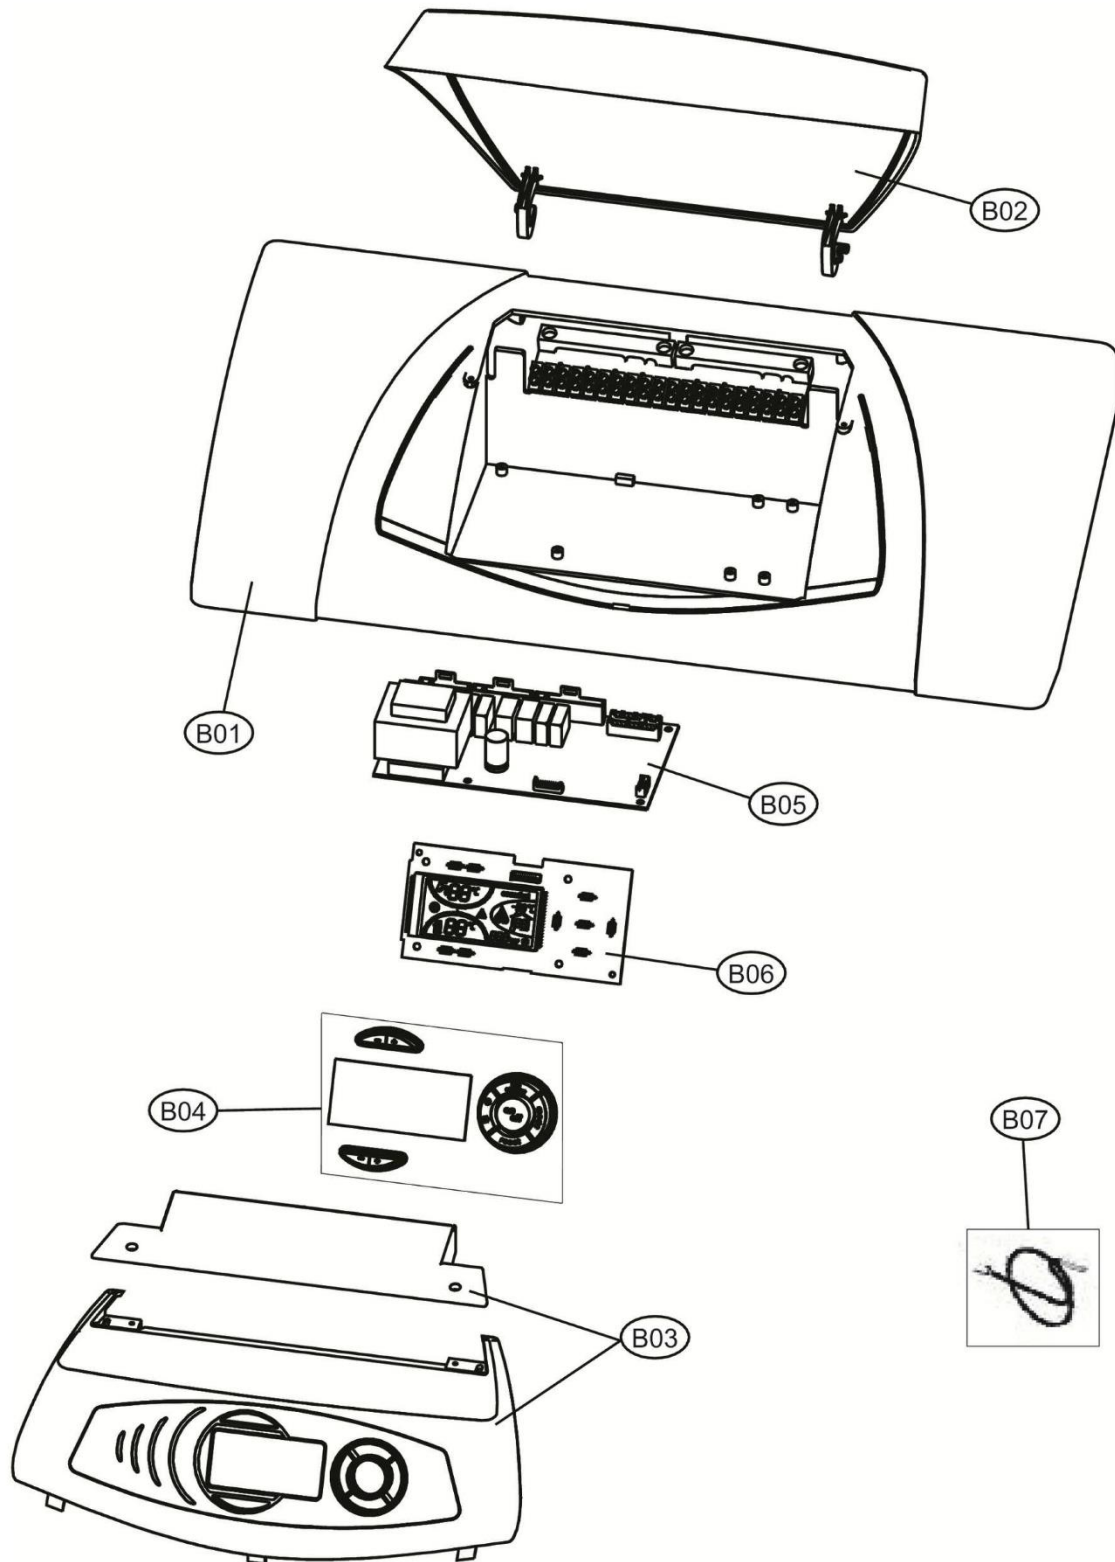

Lamborghini
CALORECLIMA

Lista Pezzi / Spare Parts / Ersatzteile / List Onderdelen
Liste Pieces Detaches / Lista Piezas De Repuesto

ERA F 23 D