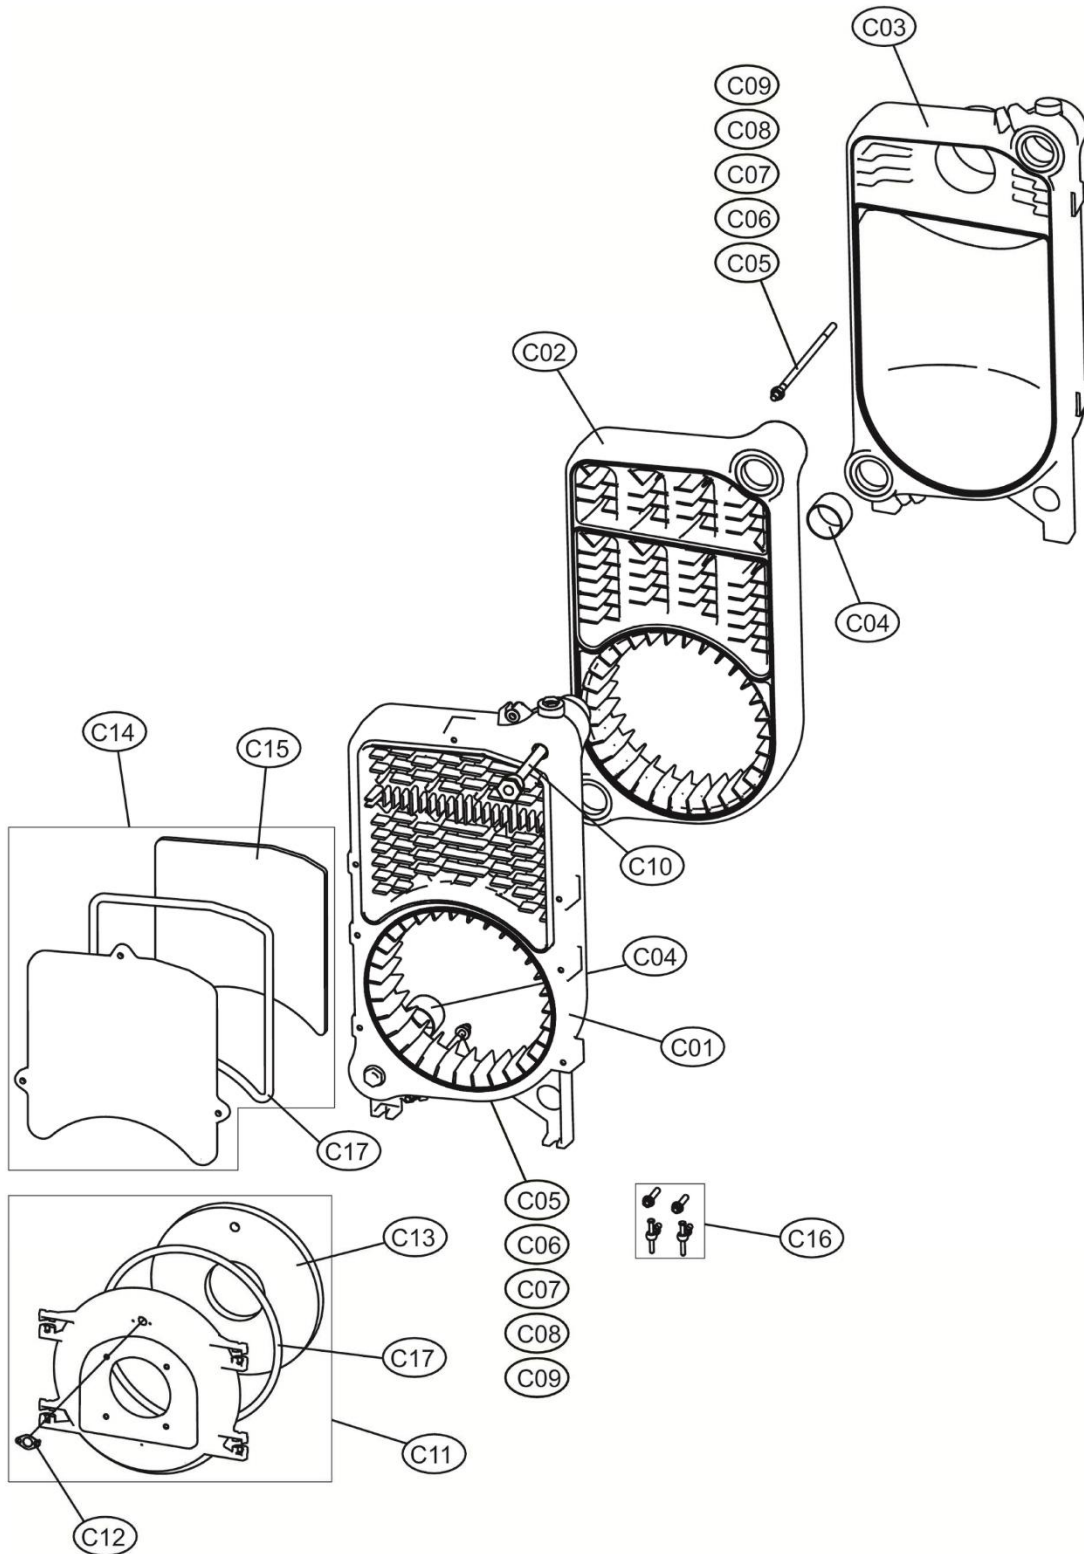

EL-DB N 32÷95

Lamborghini
CALORECLIMA

Lista Pezzi / Spare Parts / Ersatzteile / List Onderdelen
Liste Pieces Detaches / Lista Piezas De Repuesto

EL-DB N 32÷95

Lista Pezzi / Spare Parts / Ersatzsteile / List Onderdelen
Liste Pieces Detaches / Lista Piezas De Repuesto

EL-DB N 32÷95

EL-DB N 32

№	Артикул	Наименование	К-во
A01	3980H390	Панель котла правая	1
A06	3980H400	Панель котла левая	1
A11	3980H410	Панель котла фронтальная	1
A12	3980H420	Панель котла верхняя	1
A17	39839040	Панель котла задняя	1
B01	3980H430	Панель управления	1
B02	39826950	Крышка панели управления	1
B03	3980H440	Накладка панели управления	1
B04	39829860	Ручка термостата котла	1
B05	39812540	Главный выключатель	1
B06	39817170	Термометр	1
B07	3980D870	Термостат котла	1
B08	3980D860	Предельный термостат	1
C01	39826590	Секция теплообменника передняя	1
C02	39826600	Секция теплообменника средняя	1
C03	39826620	Секция теплообменника задняя	1
C04	39813670	Ниппель, комплект 2 шт	2
C05	39826630	Шпилька	2
C10	39829870	Гильза 1/2"X250	1
C11	39842250	Дверца горелки в сборе	1
C12	39814960	Смотровое окно	1
C13	39826740	Крышка горелки чугунная	1
C14	39837000	Крышка передняя в сборе	1
C15	39826760	Крышка передняя чугунная	1
C16	39827000	Петли дверцы горелки, комплект	1
C17	39840440	Прокладки, комплект	1