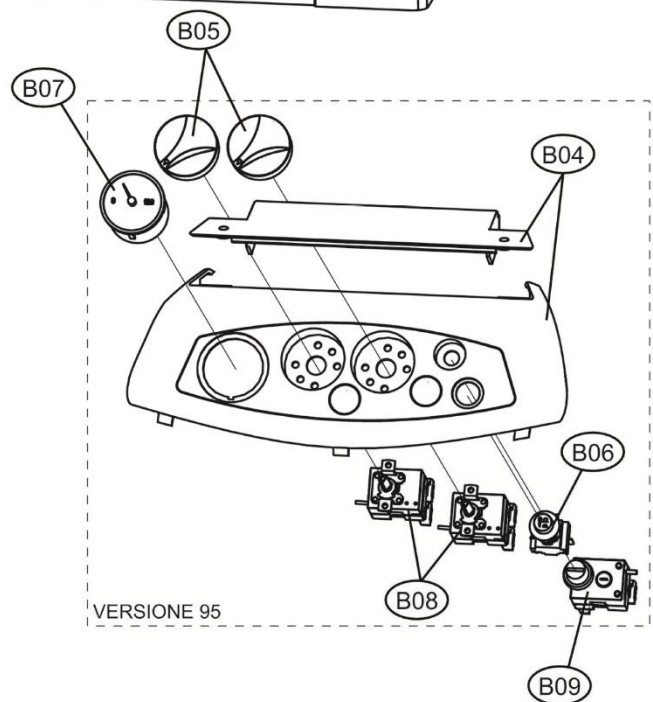

Lista Pezzi / Spare Parts / Ersatzsteile / List Onderdelen
Liste Pieces Detaches / Lista Piezas De Repuesto

EL-DB N 32÷95

Lamborghini
CALORECLIMA

Lista Pezzi / Spare Parts / Ersatzteile / List Onderdelen
Liste Pieces Detaches / Lista Piezas De Repuesto

EL-DB N 32÷95

Lamborghini
CALORECLIMA

Lista Pezzi / Spare Parts / Ersatzteile / List Onderdelen
Liste Pieces Detaches / Lista Piezas De Repuesto

EL-DB N 32÷95

Lista Pezzi / Spare Parts / Ersatzsteile / List Onderdelen
Liste Pieces Detaches / Lista Piezas De Repuesto

Lamborghini
CALORECLIMA

Lista Pezzi / Spare Parts / Ersatzsteile / List Onderdelen
Liste Pieces Detaches / Lista Piezas De Repuesto

EL-DB N 32÷95

EL-DB N 47

№	Артикул	Наименование	К-во
A02	3980H450	Панель котла правая	1
A07	3980H460	Панель котла левая	1
A11	3980H410	Панель котла фронтальная	1
A13	3980H470	Панель котла верхняя	1
A17	39839040	Панель котла задняя	1
B01	3980H430	Панель управления	1
B02	39826950	Крышка панели управления	1
B03	3980H440	Накладка панели управления	1
B04	39829860	Ручка термостата котла	1
B05	39812540	Главный выключатель	1
B06	39817170	Термометр	1
B07	3980D870	Термостат котла	1
B08	3980D860	Предельный термостат	1
C01	39826590	Секция теплообменника передняя	1
C02	39826600	Секция теплообменника средняя	2
C03	39826620	Секция теплообменника задняя	1
C04	39813670	Ниппель, комплект 2 шт	3
C06	39826640	Шпилька	2
C10	39829870	Гильза 1/2"X250	1
C11	39842250	Дверца горелки в сборе	1
C12	39814960	Смотровое окно	1
C13	39826740	Крышка горелки чугунная	1
C14	39837000	Крышка передняя в сборе	1
C15	39826760	Крышка передняя чугунная	1
C16	39827000	Петли дверцы горелки, комплект	1
C17	39840440	Прокладки, комплект	1