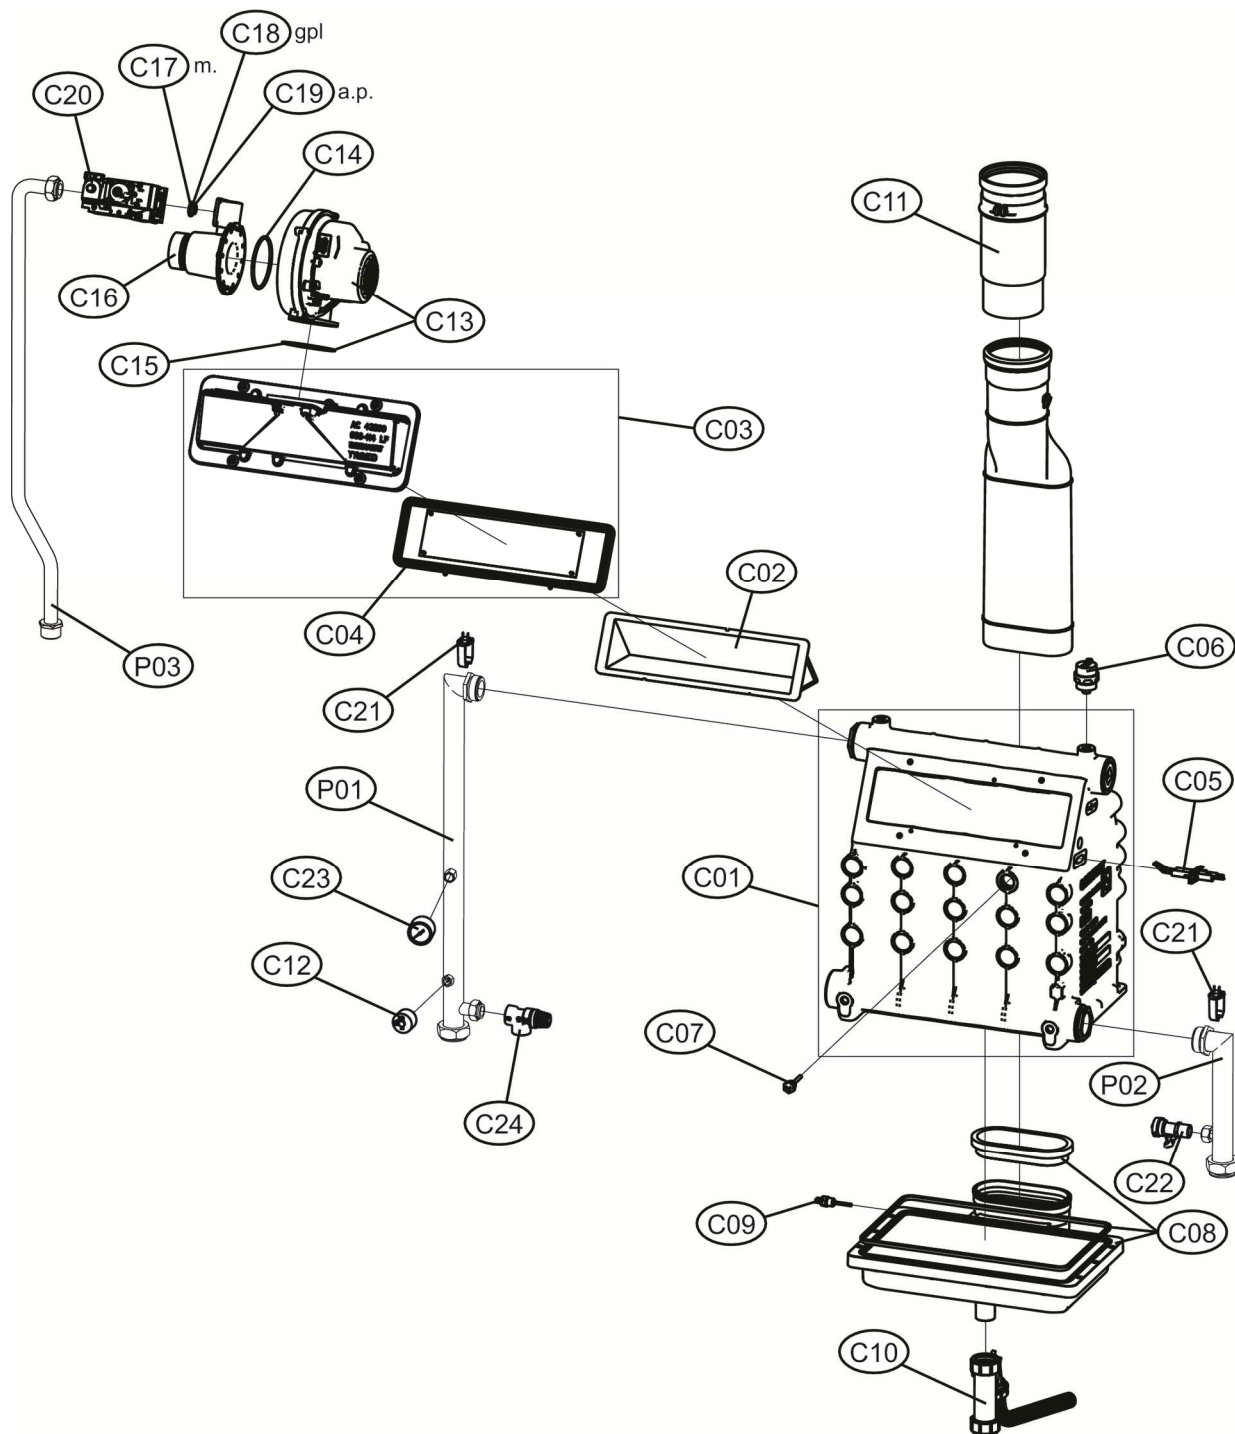

Lamborghini
CALORECLIMA

**Lista Pezzi / Spare Parts / Ersatzteile / List Onderdelen
Liste Pieces Detaches / Lista Piezas De Repuesto**

TORO W 150