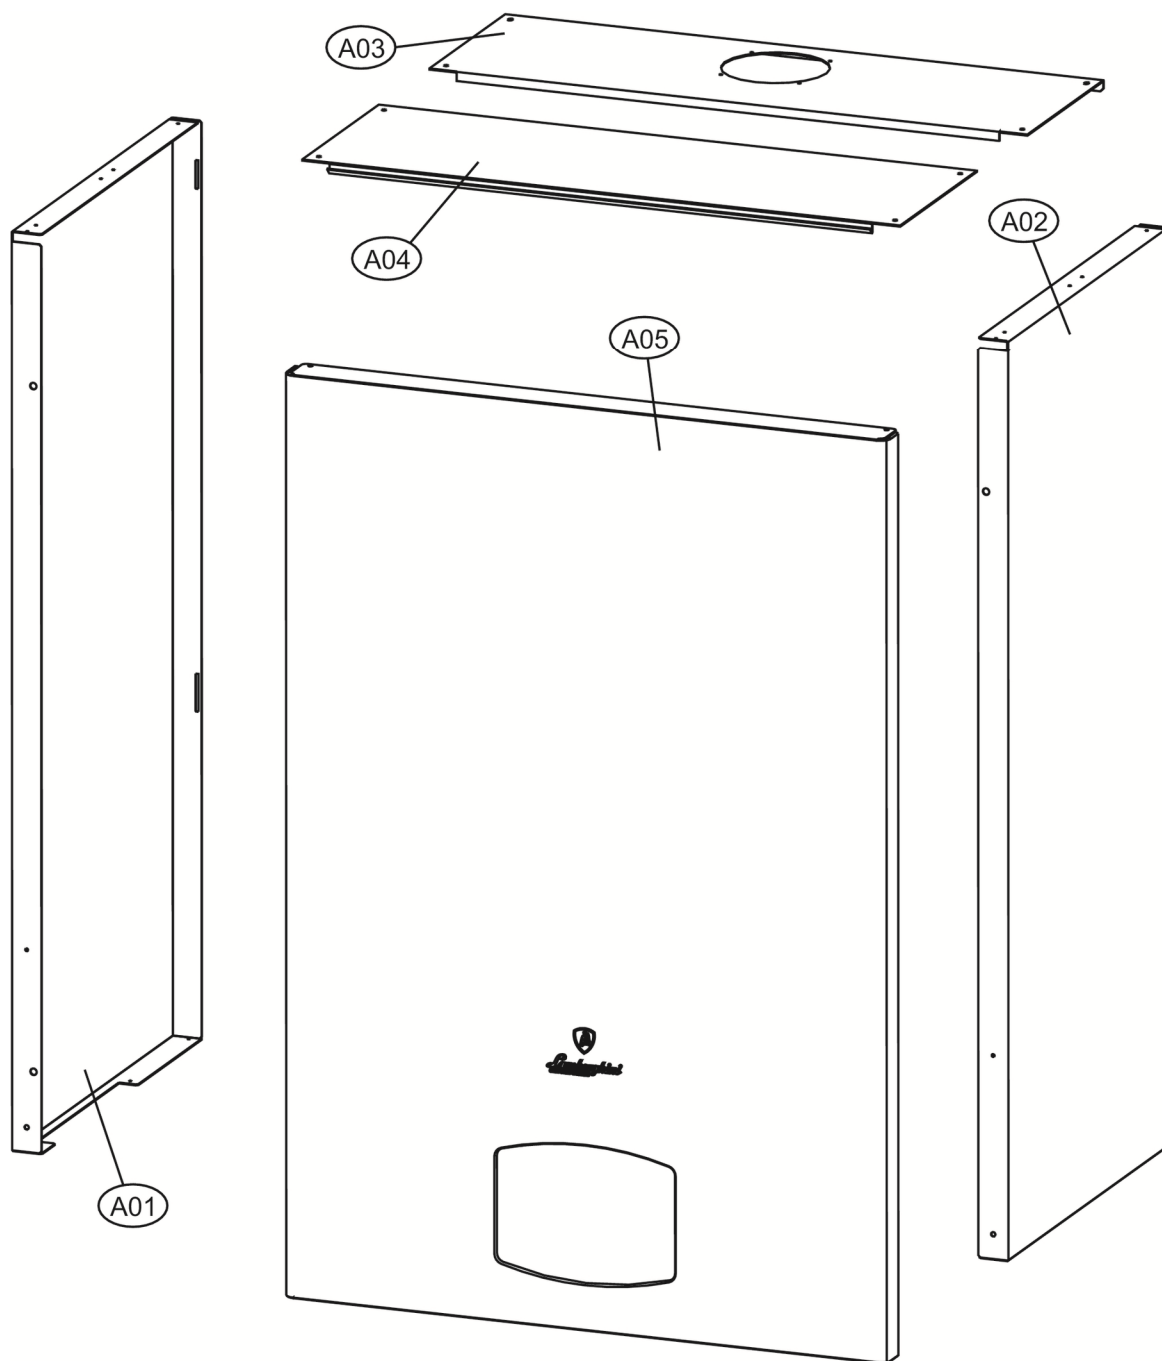

Lamborghini
CALORECLIMA

Lista Pezzi / Spare Parts / Ersatzteile / List Onderdelen
Liste Pieces Detaches / Lista Piezas De Repuesto

TORO W 150