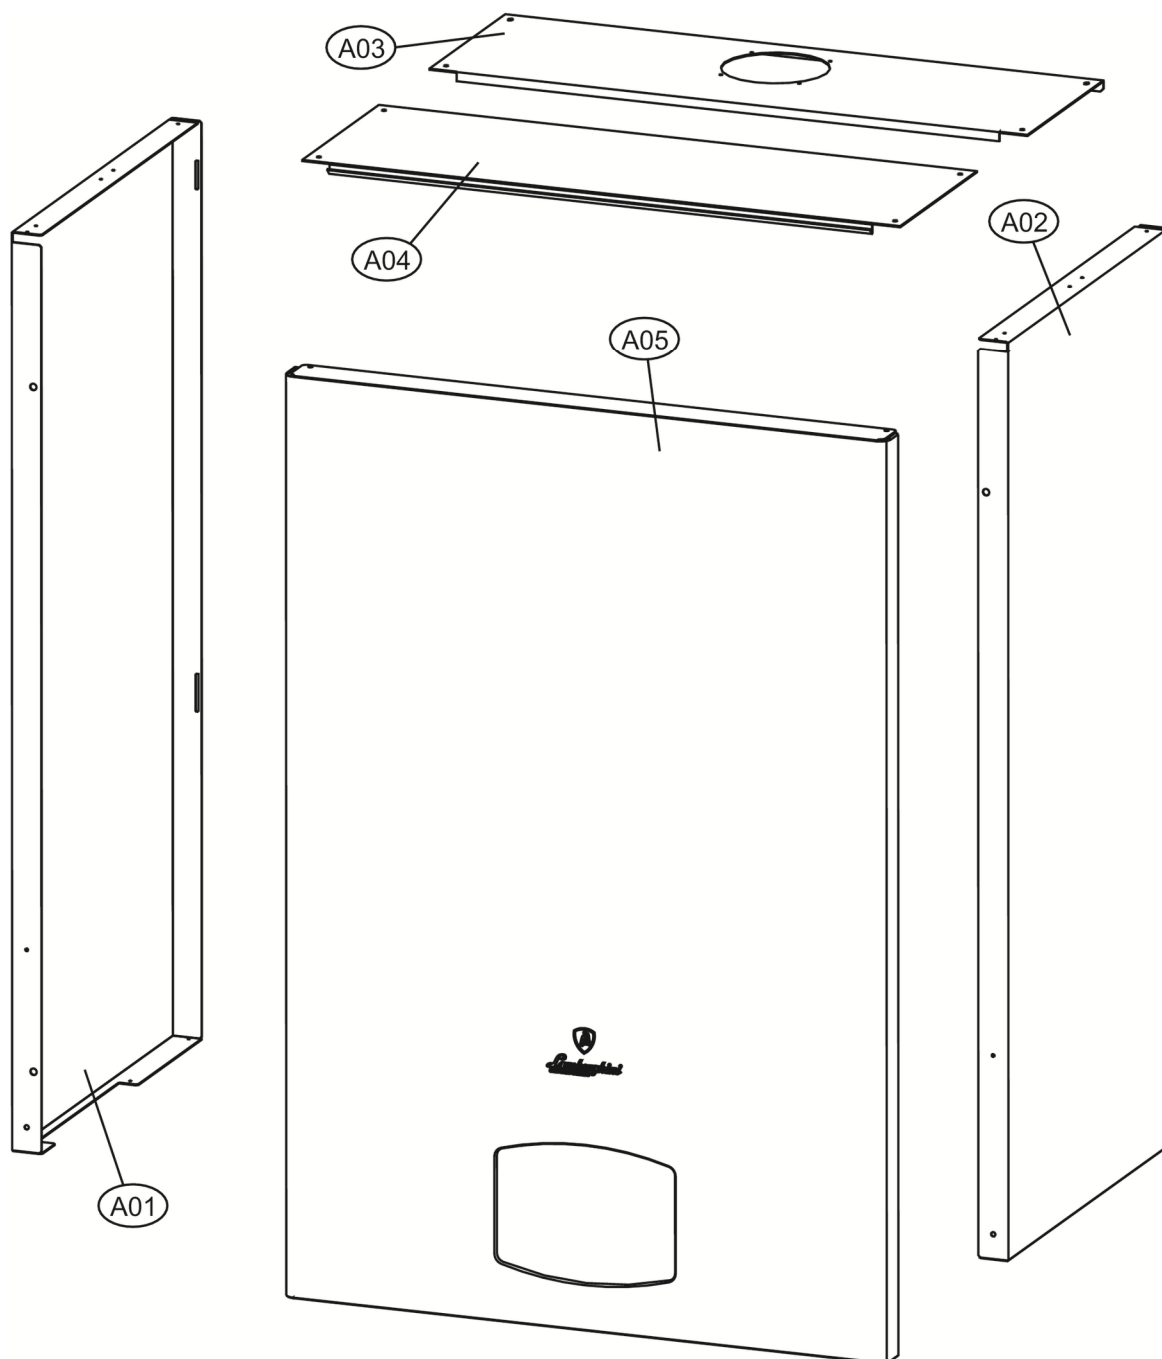

Lamborghini
CALORECLIMA

Lista Pezzi / Spare Parts / Ersatzteile / List Onderdelen
Liste Pieces Detaches / Lista Piezas De Repuesto

TORO W 99-120