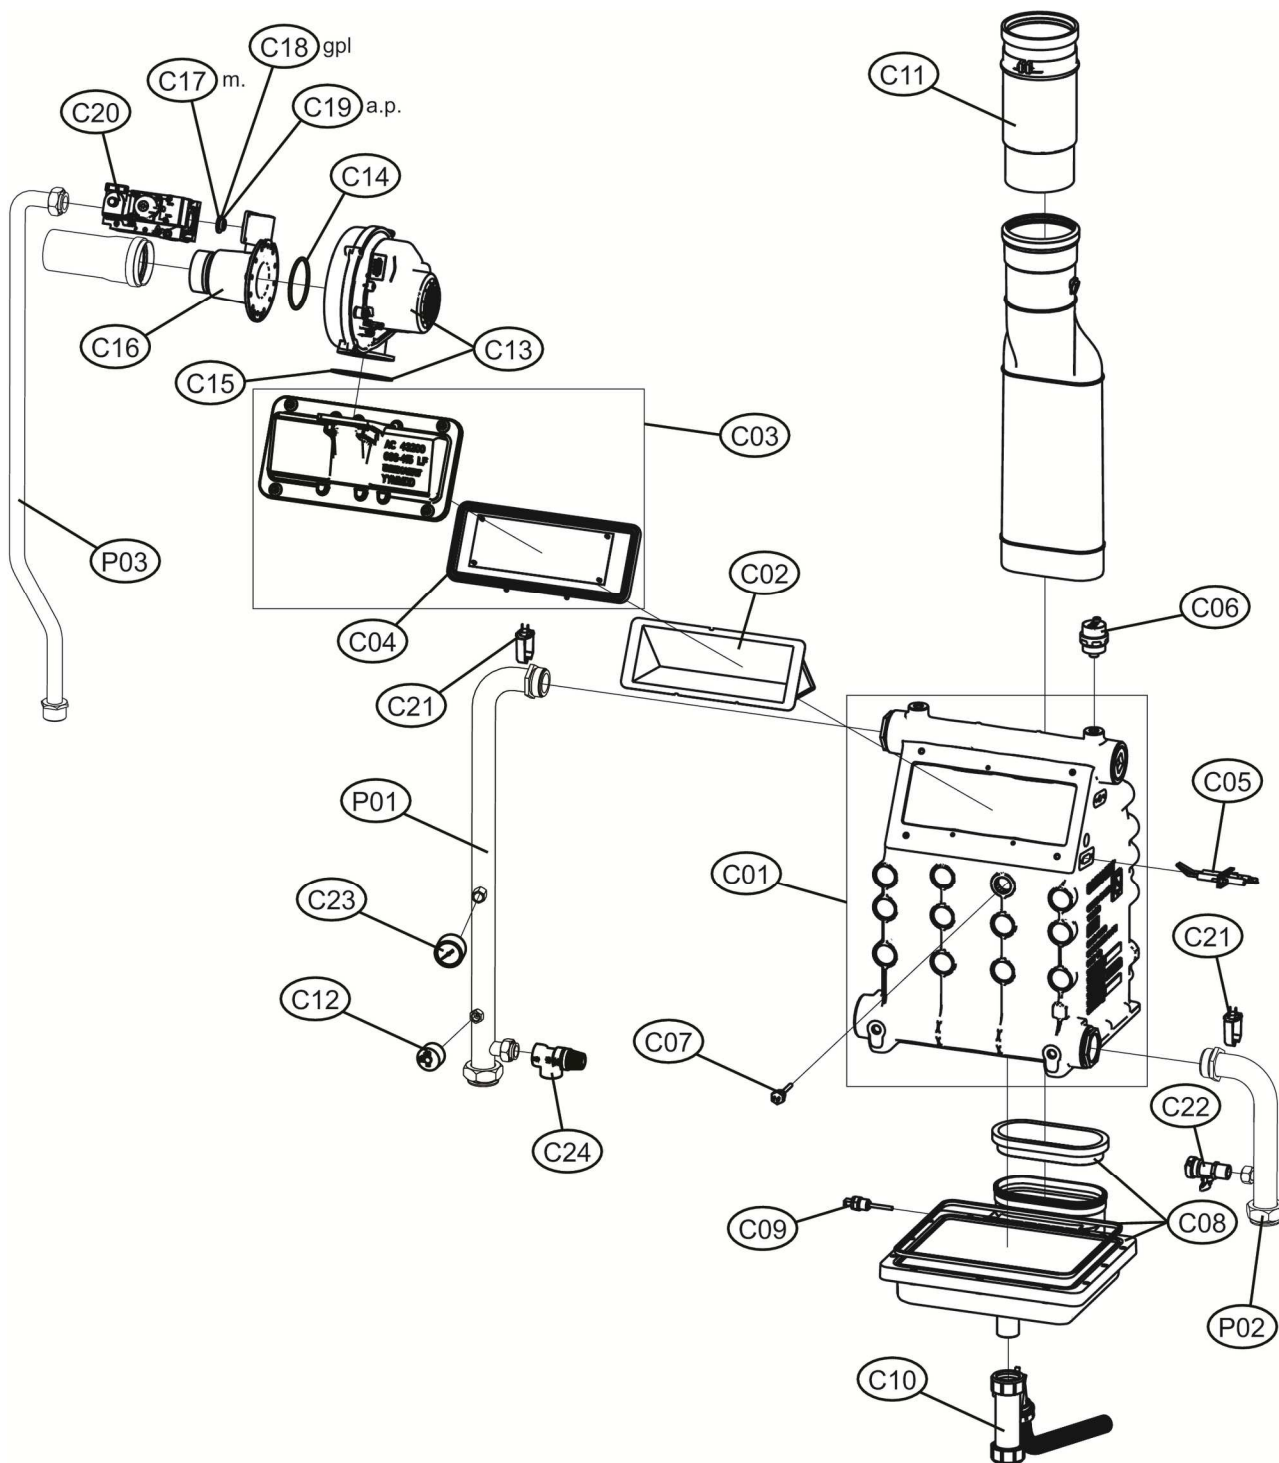

Lamborghini
CALORECLIMA

Lista Pezzi / Spare Parts / Ersatzteile / List Onderdelen
Liste Pieces Detaches / Lista Piezas De Repuesto

TORO W 99-120