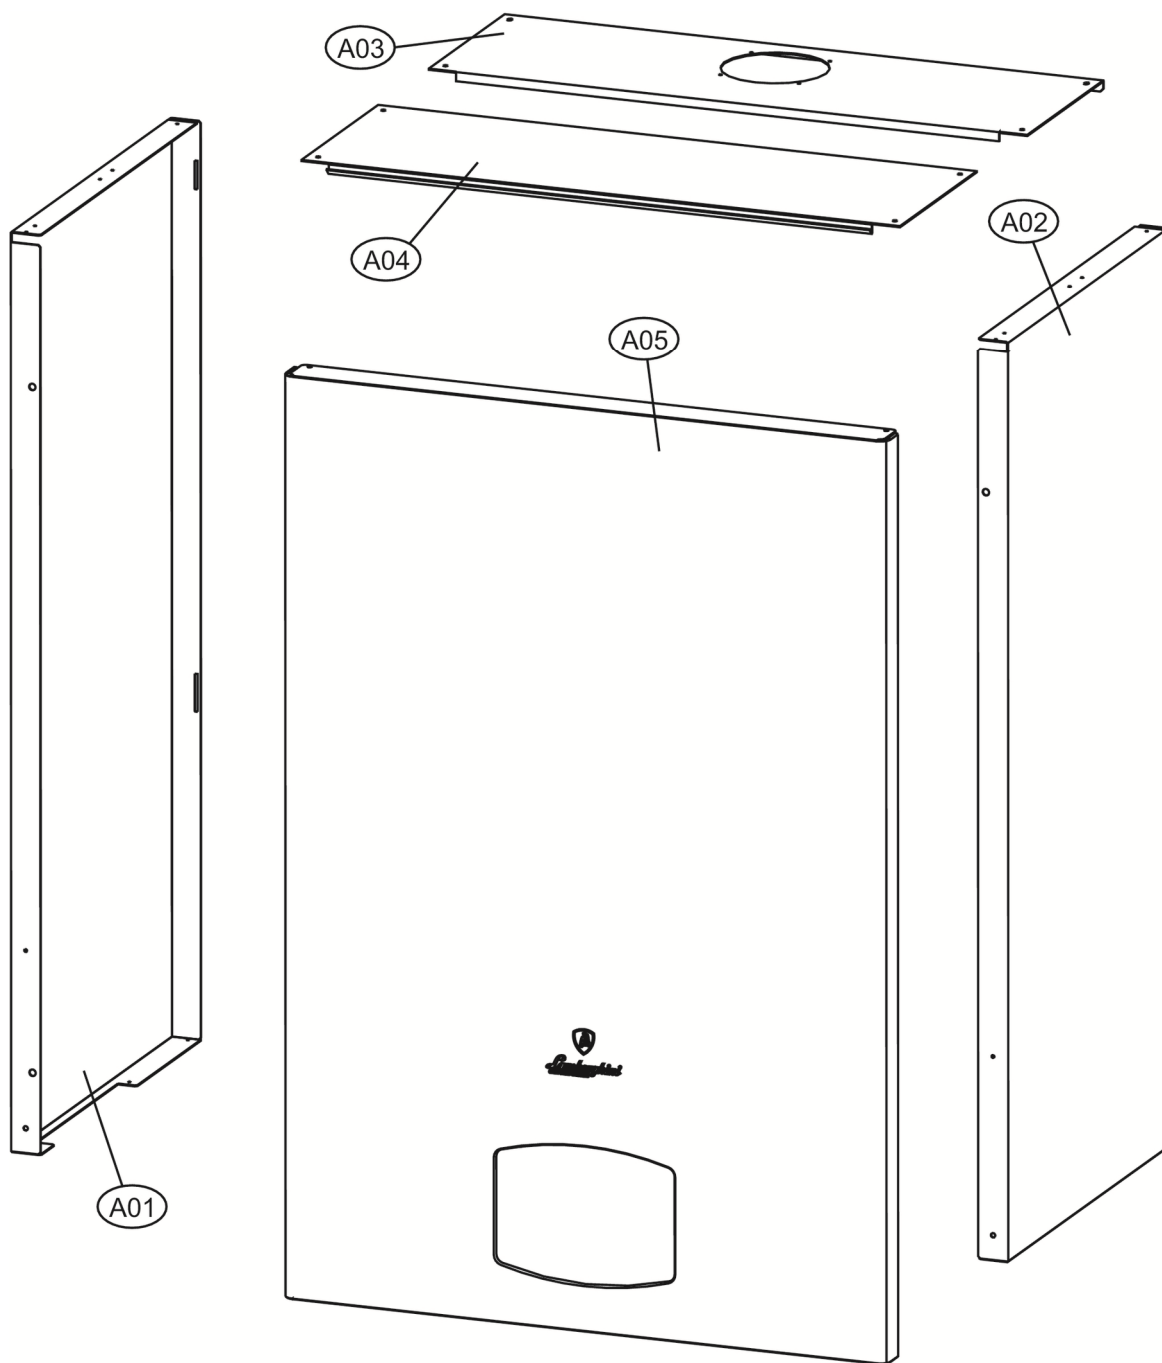

Lamborghini
CALORECLIMA

Lista Pezzi / Spare Parts / Ersatzteile / List Onderdelen
Liste Pieces Detaches / Lista Piezas De Repuesto

TORO W 60-80