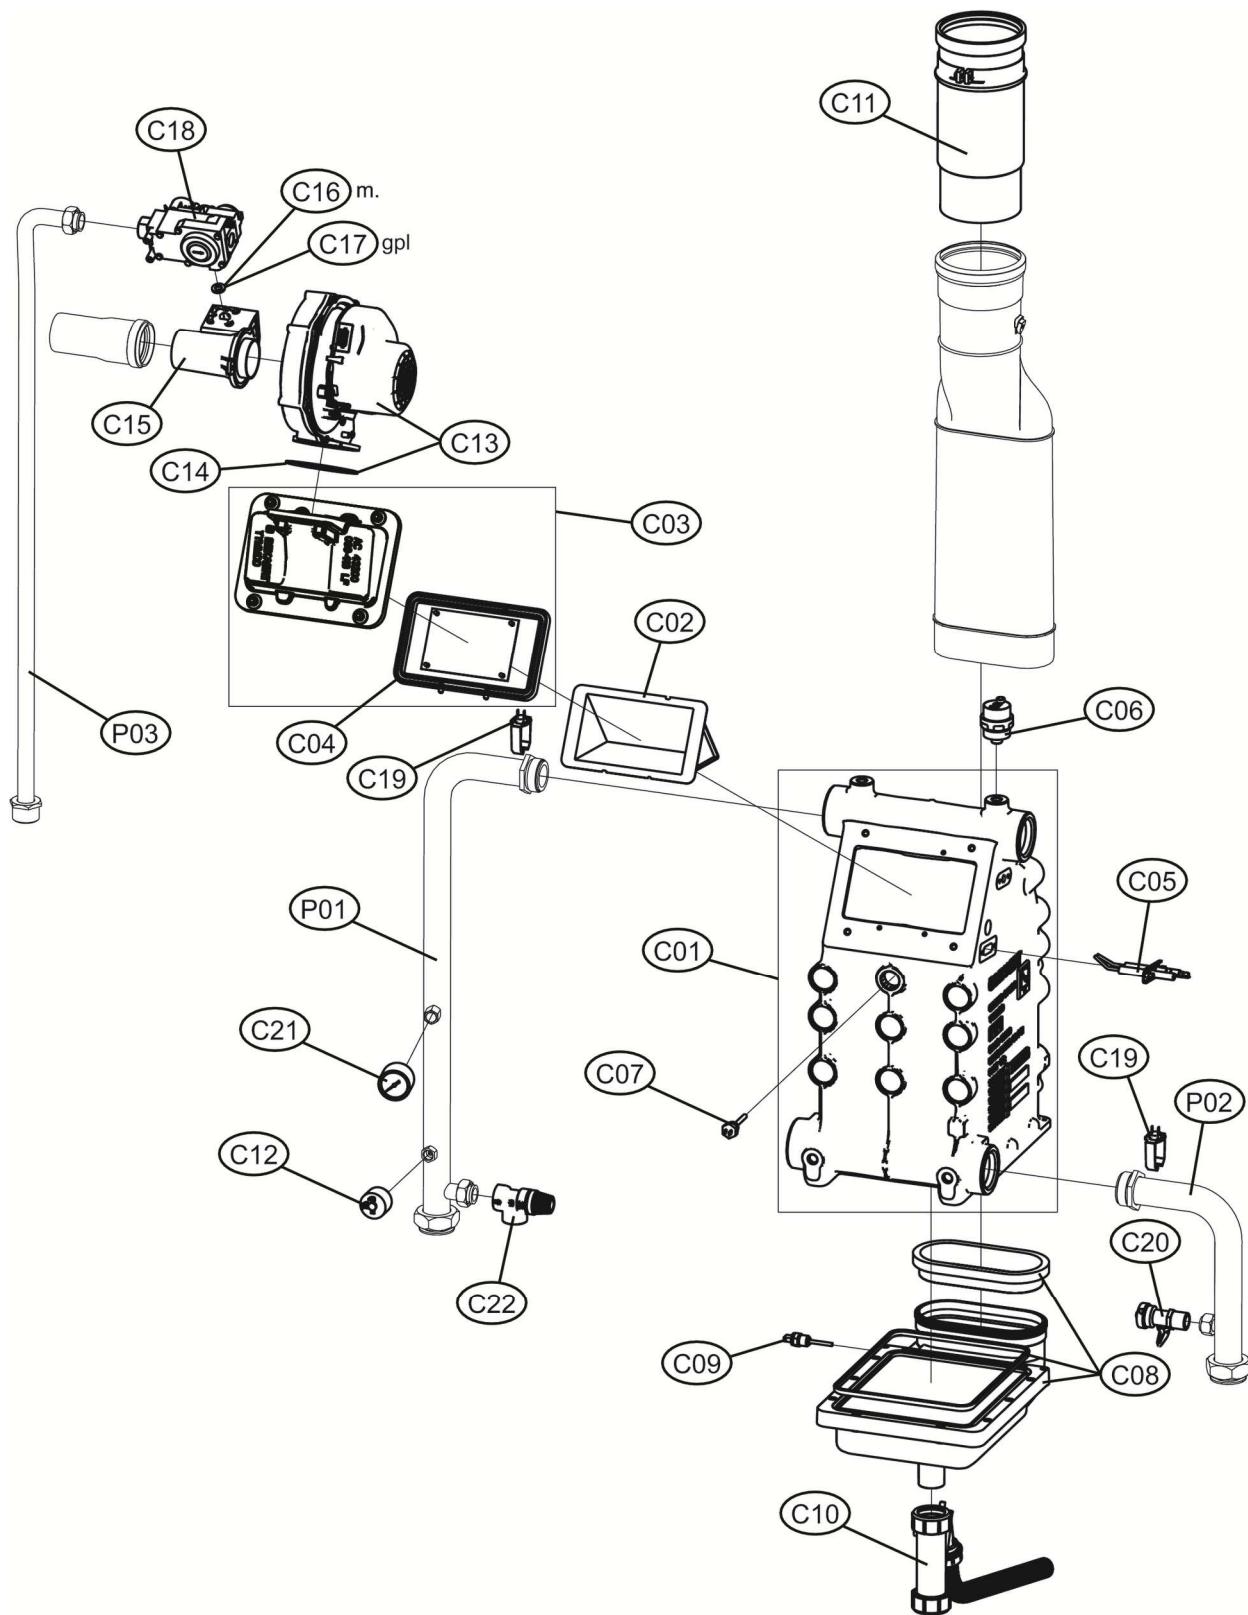

Lamborghini
CALORECLIMA

Lista Pezzi / Spare Parts / Ersatzteile / List Onderdelen
Liste Pieces Detaches / Lista Piezas De Repuesto

TORO W 60-80