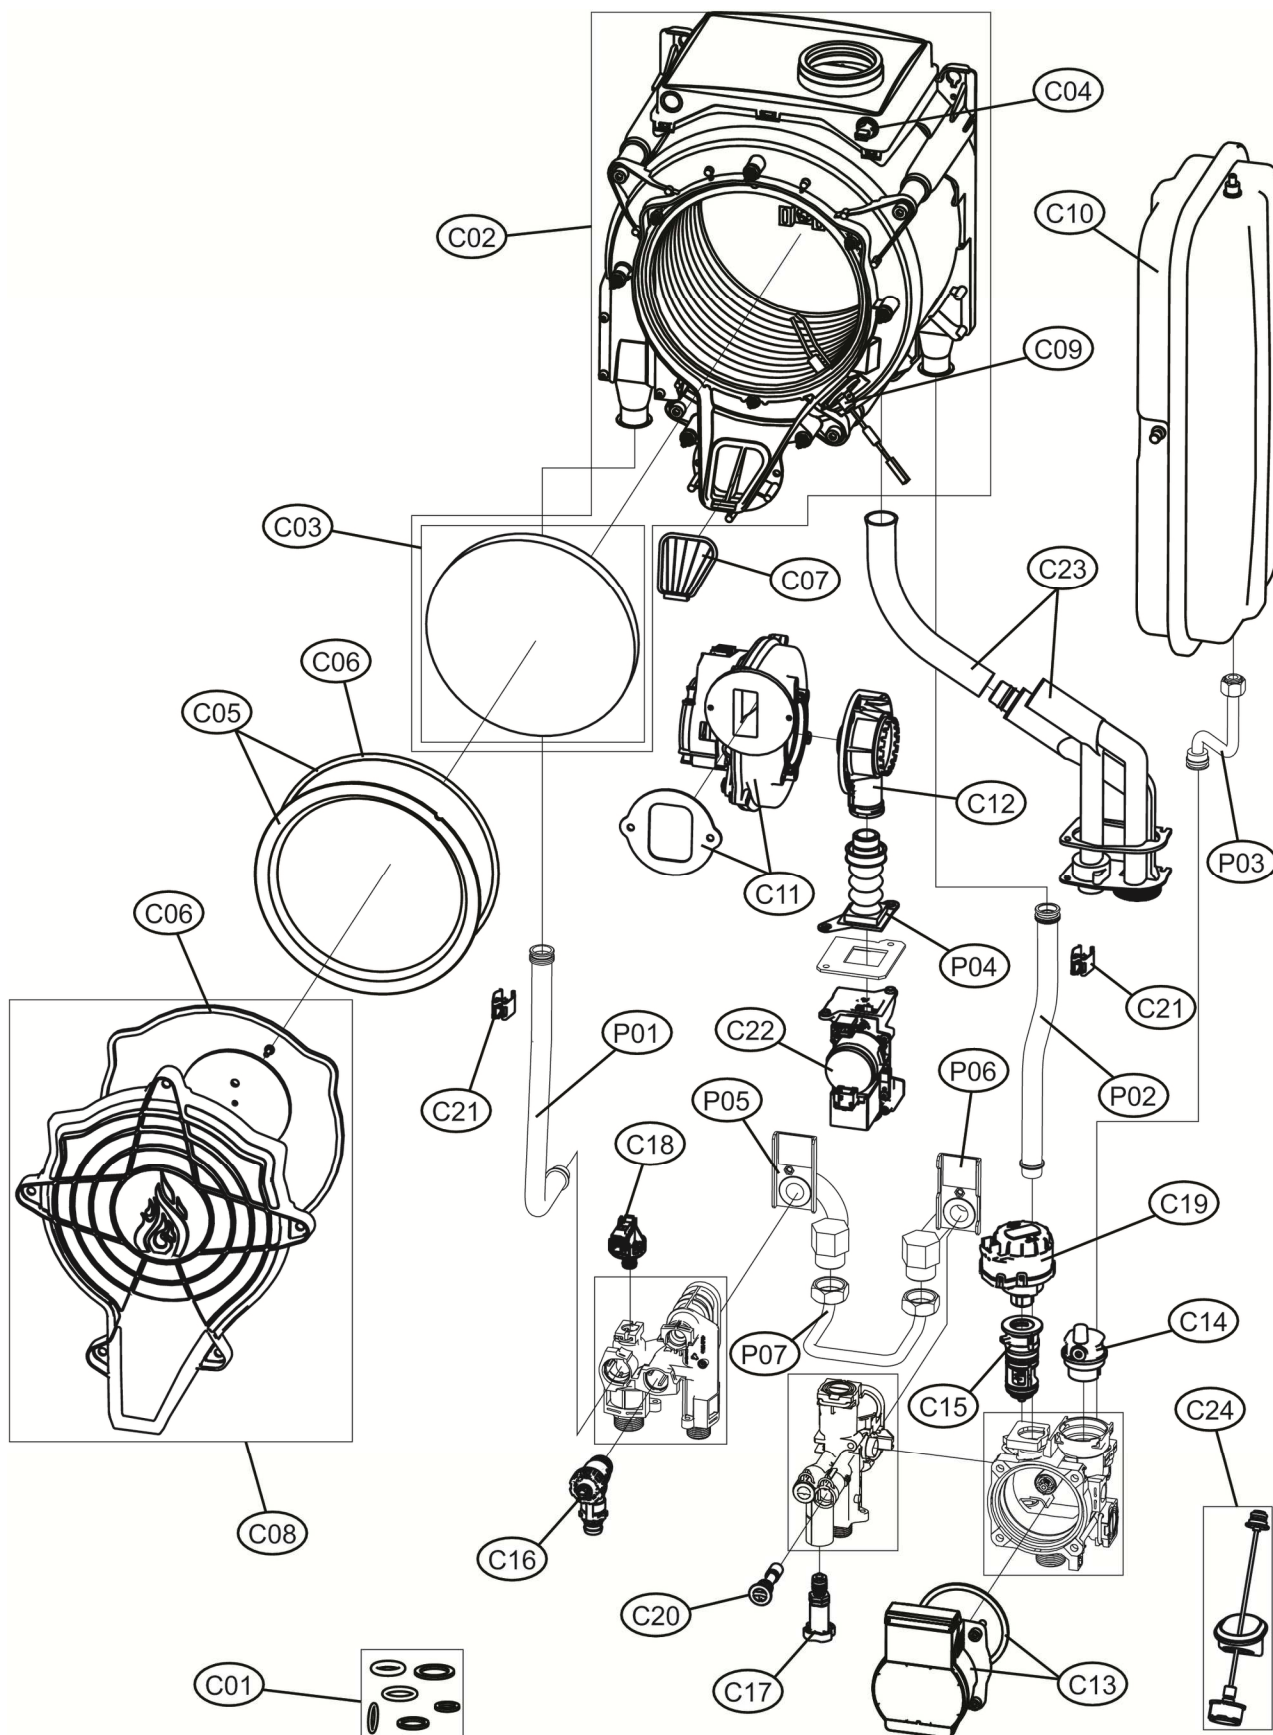

Lamborghini
CALORECLIMA

Lista Pezzi / Spare Parts / Ersatzteile / List Onderdelen
Liste Pieces Detaches / Lista Piezas De Repuesto

IXINOX 30 H