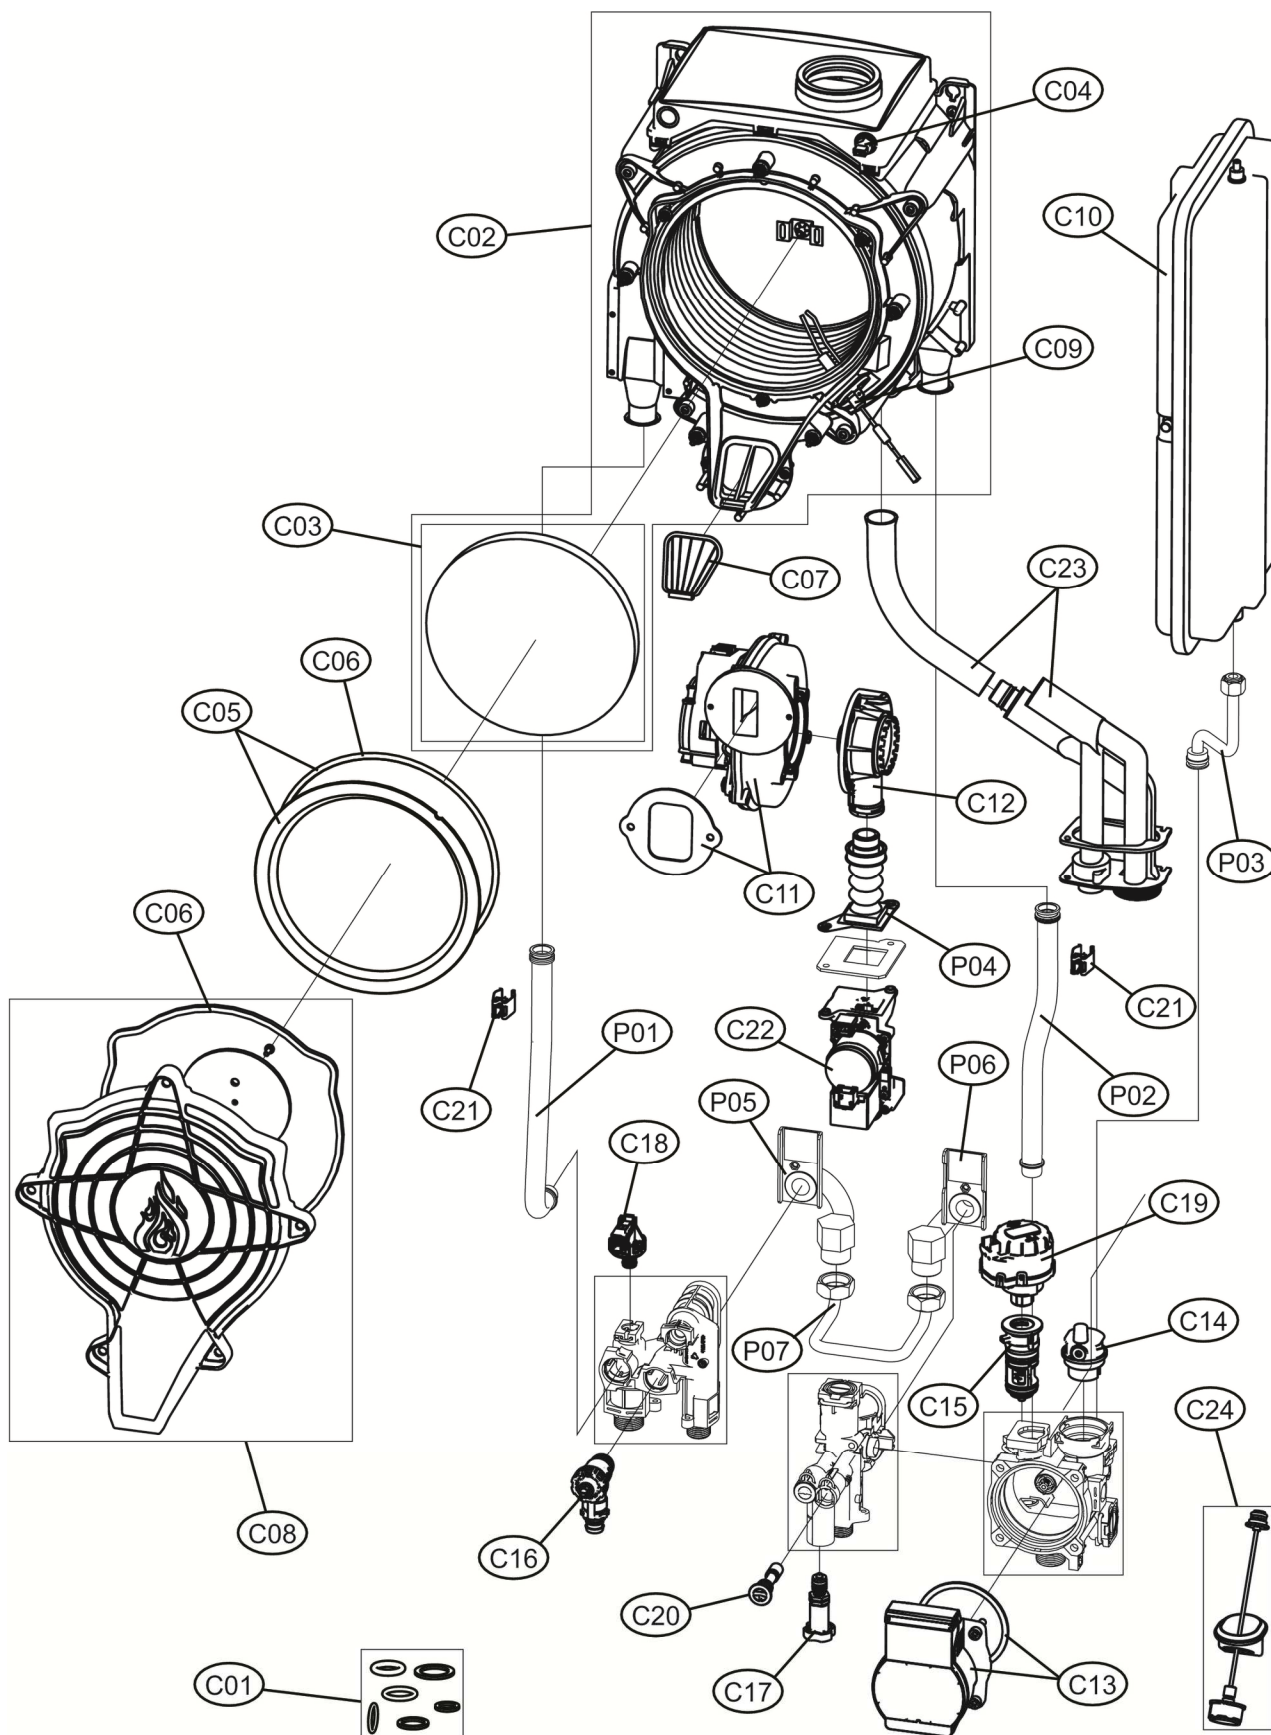

Lamborghini
CALORECLIMA

Lista Pezzi / Spare Parts / Ersatzteile / List Onderdelen
Liste Pieces Detaches / Lista Piezas De Repuesto

IXINOX 24 H