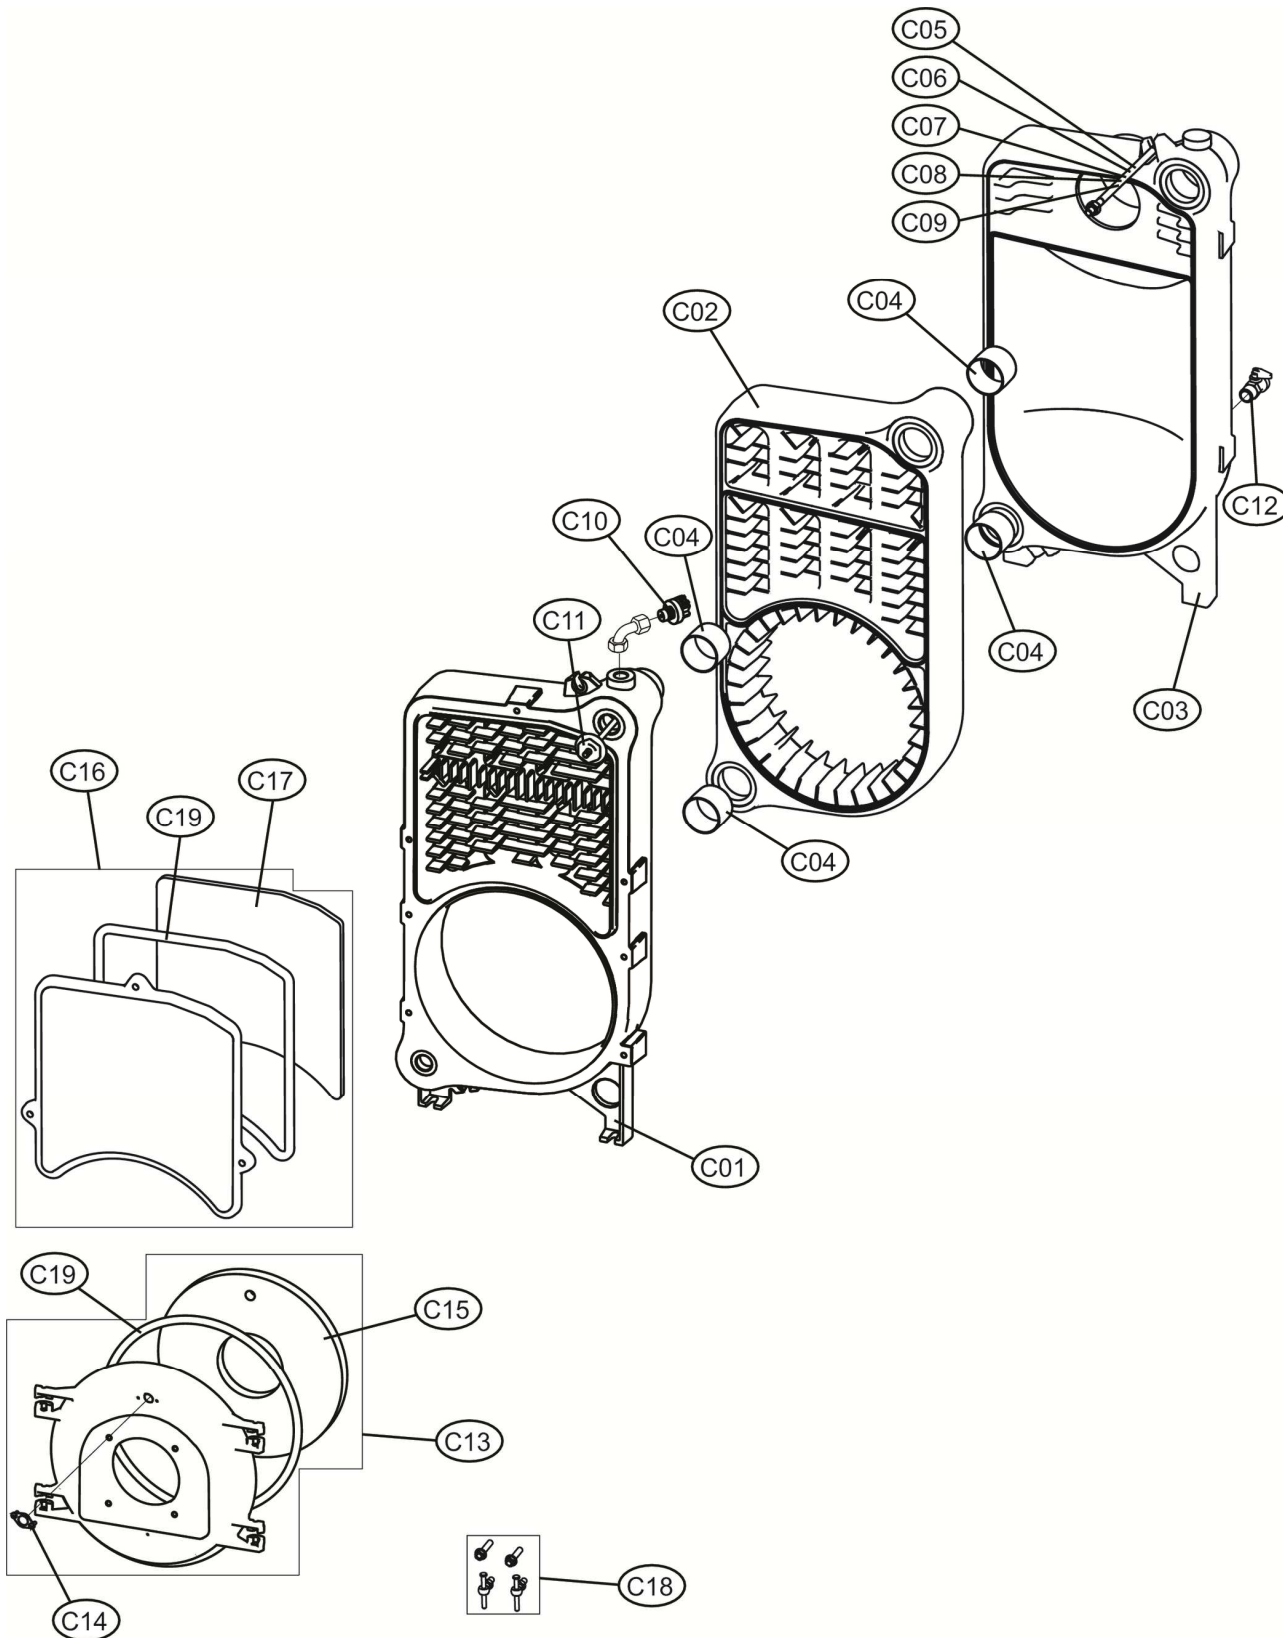

Lamborghini
CALORECLIMA

Lista Pezzi / Spare Parts / Ersatzteile / List Onderdelen
Liste Pieces Detaches / Lista Piezas De Repuesto

EL-DB EVO N 32÷95