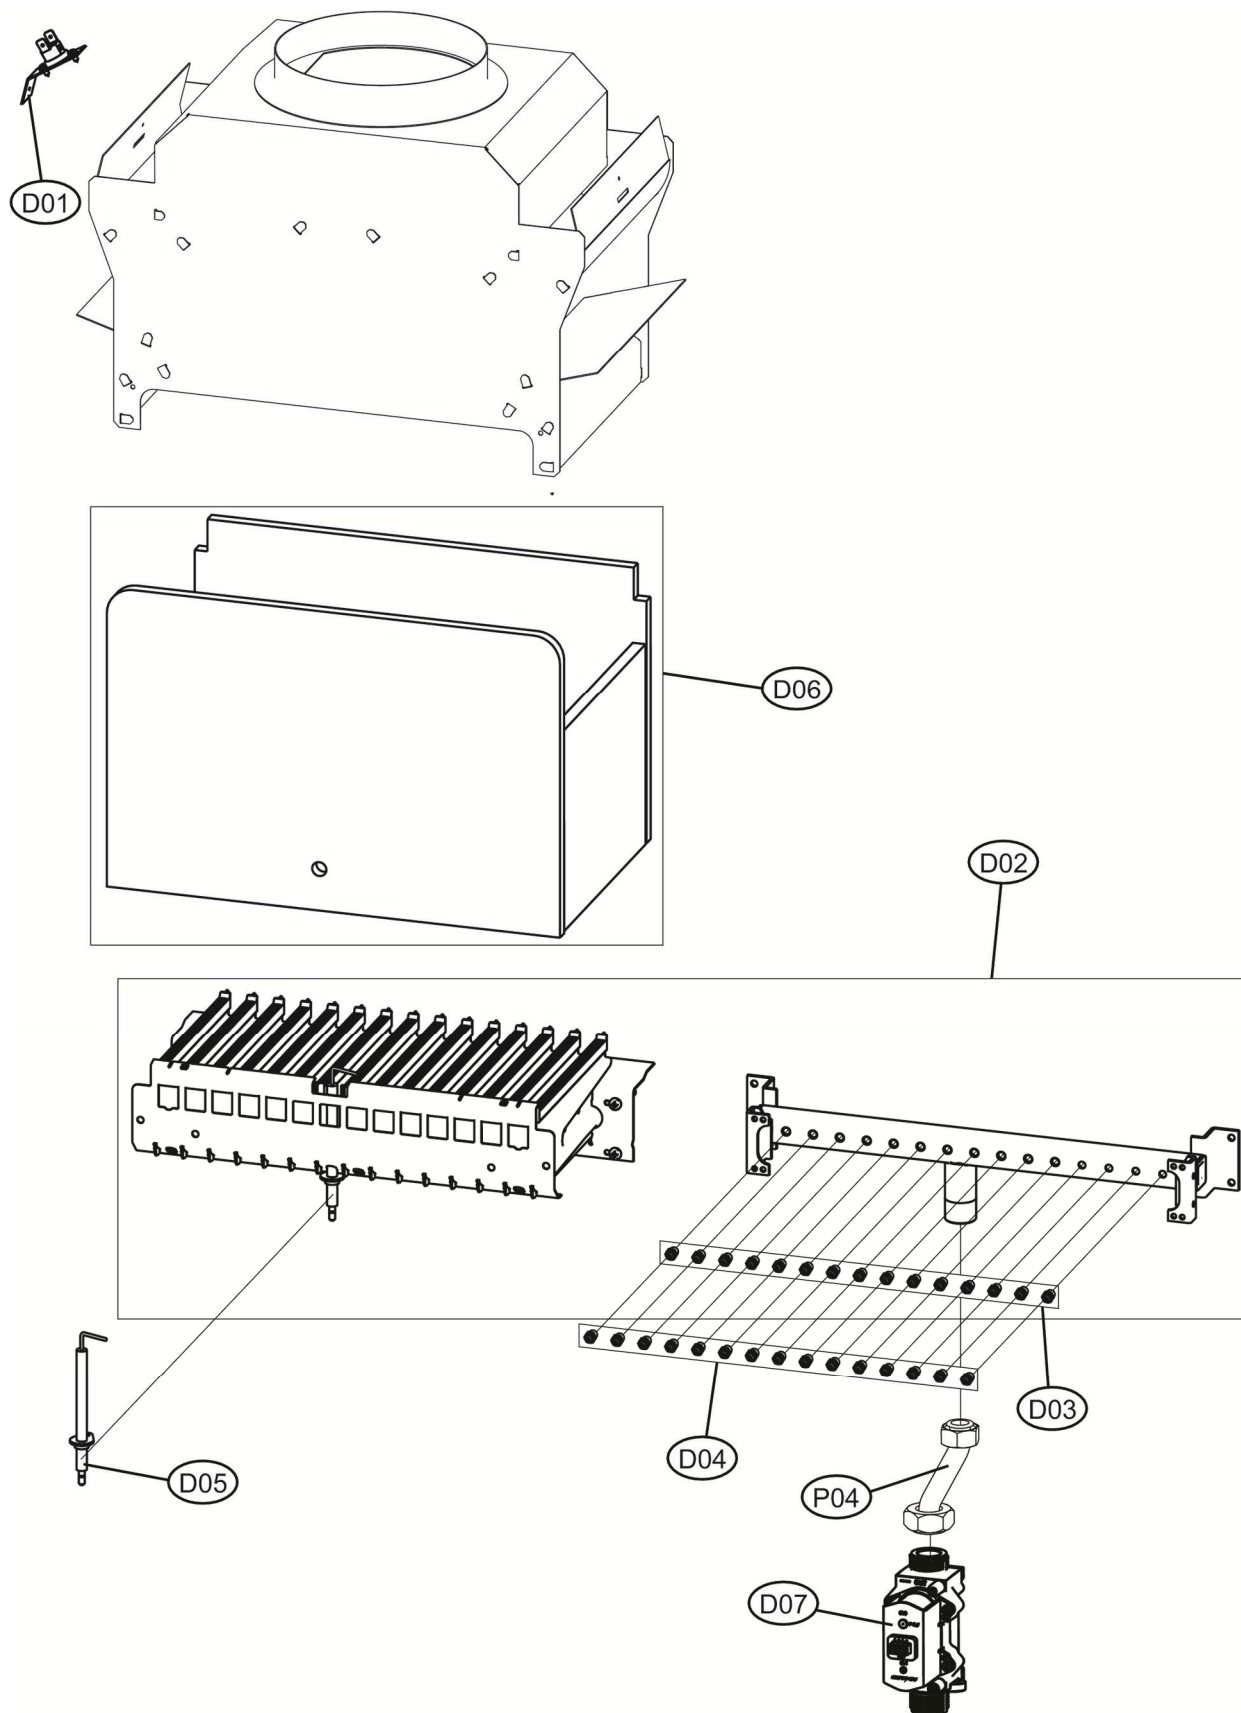

FL D C32

**Lista Pezzi / Spare Parts / Ersatzsteile / List Onderdelen
Liste Pieces Detaches / Lista Piezas De Repuesto**

FL D C32

LISTA PEZZI

POS.	CODICE	DESC.	QT.
A01	3980G070	KIT MANTELLO AE"Lam"(3110Q560)	1.000
B01	3980I621	KIT CENTR.ABM01A.01(38330321)	1.000
B02	39847500	KIT MASCHER.ABM01"LE"(35015281)	1.000
B03	3980I610	KIT CH P.GAUGE 0-4B (36402750)	1.000
B04	3980L360	KIT CAVI CABL. (38330590)	1.000
B05	39841300	KIT CAVO MONO EL. (38325341)	1.000
C01	3980L370	KIT GUARN.CALD. SR.DAC	1.000
C02	39820890	KIT SCAMB.MONOTERM. (37404290)	1.000
C03	39844180	KIT 20 GUARN.OR 123 (35100860)	1.000
C04	39840260	KIT 10 MOLLE SC. D18(34300940)	1.000
C05	39819550	KIT SONDA TEMP.MAN. (36200730)	1.000
C06	3980L220	KIT MOTOR TWP/6 (39442490)	1.000
C07	3980H990	KIT AIR VENTING (39442510)	1.000
C08	3980I010	KIT P.H.E.16P+GASK. (39442530)	1.000
C09	3980I030	KIT 3W CARTRIDGE (39442550)	1.000
C10	3980I040	KIT SAFETY VALVE 3B (39442560)	1.000
C11	3980I050	KIT MANUAL FILLING (39442570)	1.000
C12	3980I060	KIT PCB-HALL"S SENS.(39442580)	1.000
C13	3980I070	KIT NTC SENSOR (39442590)	1.000
C14	3980I080	KIT PRESSURE SWITCH (39442600)	1.000
C15	3980I090	KIT 3W ACTUATOR (39442610)	1.000
C16	3980I110	KIT DHW CARTRID.14L (39442630)	1.000
C17	3980I130	KIT NON RETURN VALVE(39442650)	1.000
C18	39836720	KIT VASO ESP.10LT. (36803121)	1.000
D01	39820770	KIT TST.FUMI COMPL. (38322250)	1.000
D02	39819731	KIT BRUC.15R.m. (37608932)	1.000
D03	39819700	KIT 15 UG.1,35 m. (34009821)	1.000
D04	39819710	KIT 15 UG.0,79 gpl (34013300)	1.000
D05	39819431	KIT ELETTRODO ACC. (36702891)	1.000
D06	39820920	KIT ISOL.CAM.COMB. Sr.ABC7	1.000
D07	3980I300	KIT VALV.GAS SGV (36803690)	1.000
P01	34226971	TUB.MANDATA PACCO CALD.CB 18	1.000
P02	34227400	TUBO PACCO-POMPA SR.AEF7	1.000
P03	3841Q552	TUB.COLLEG.VASO CALD.CB '17	1.000
P04	3841R220	TUBAZ.V/GAS-COLLET. FM.DAC7	1.000