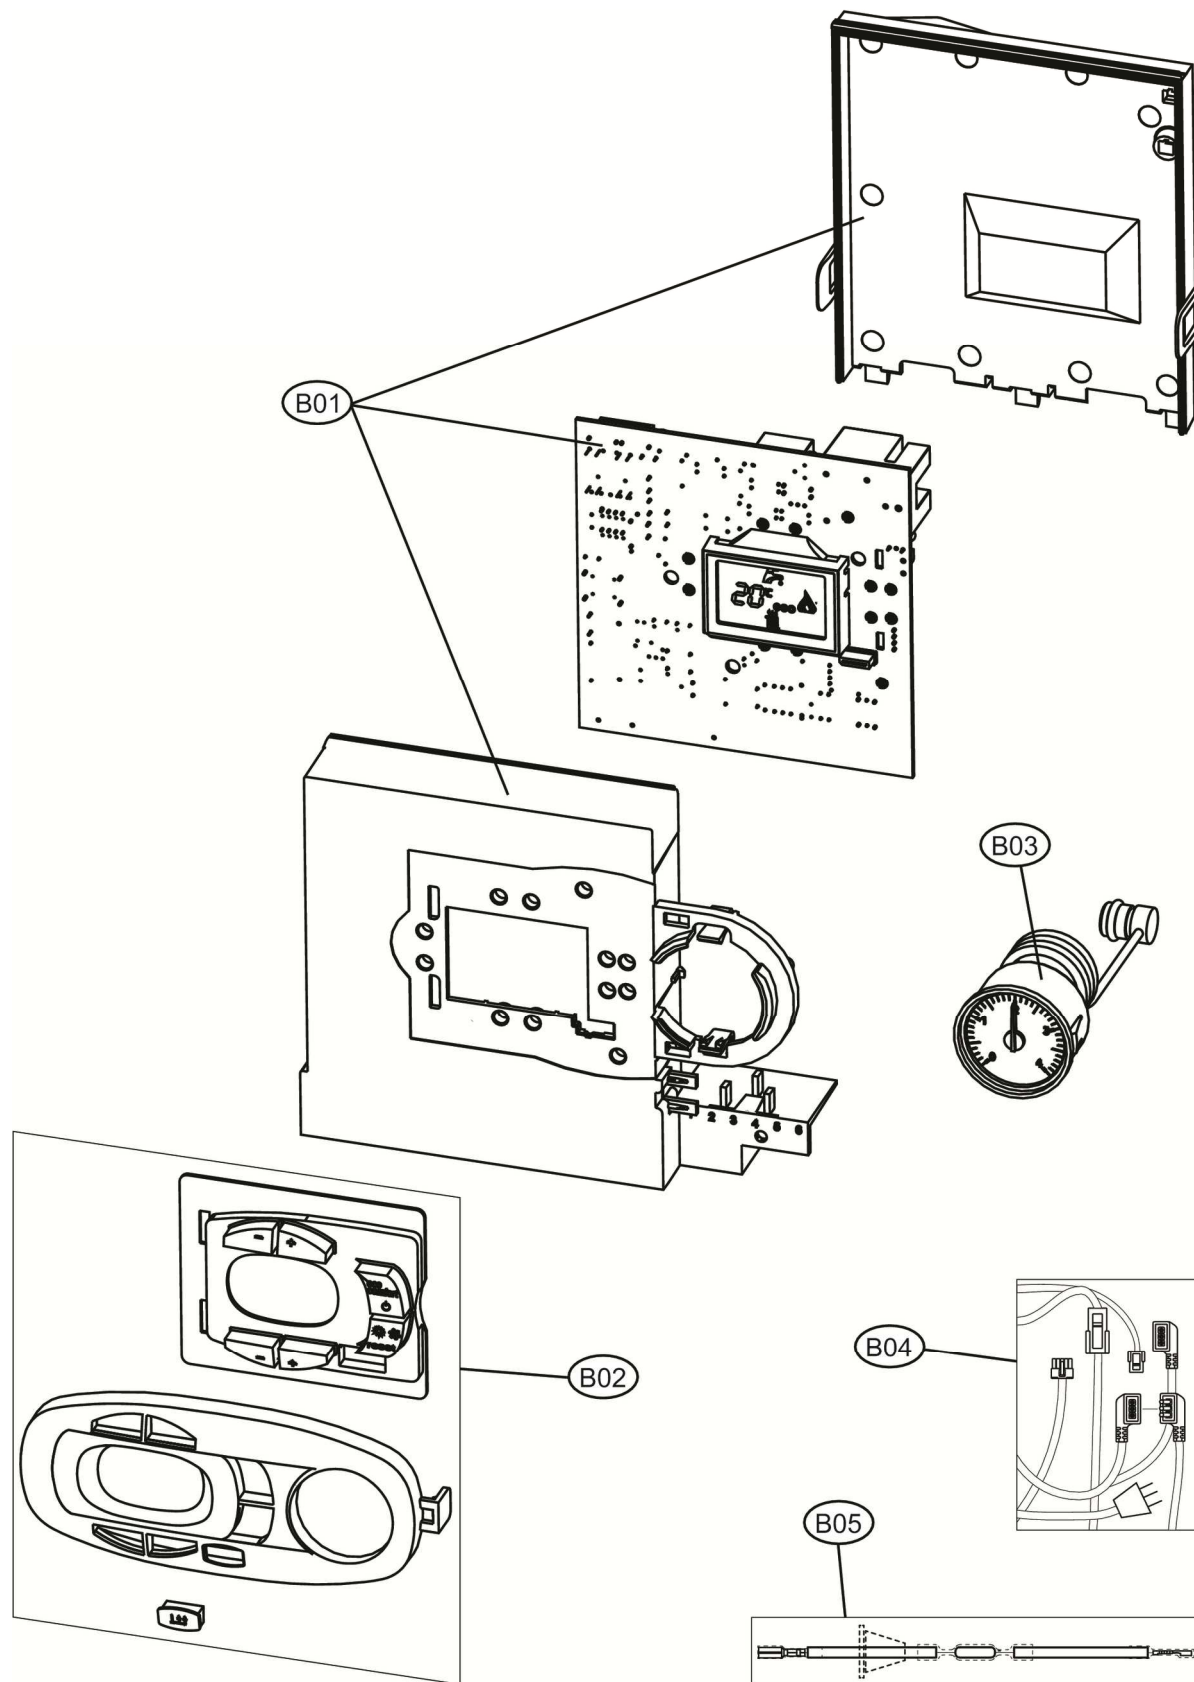

Lamborghini
CALORECLIMA

**Lista Pezzi / Spare Parts / Ersatzteile / List Onderdelen
Liste Pieces Detaches / Lista Piezas De Repuesto**

FL D C32