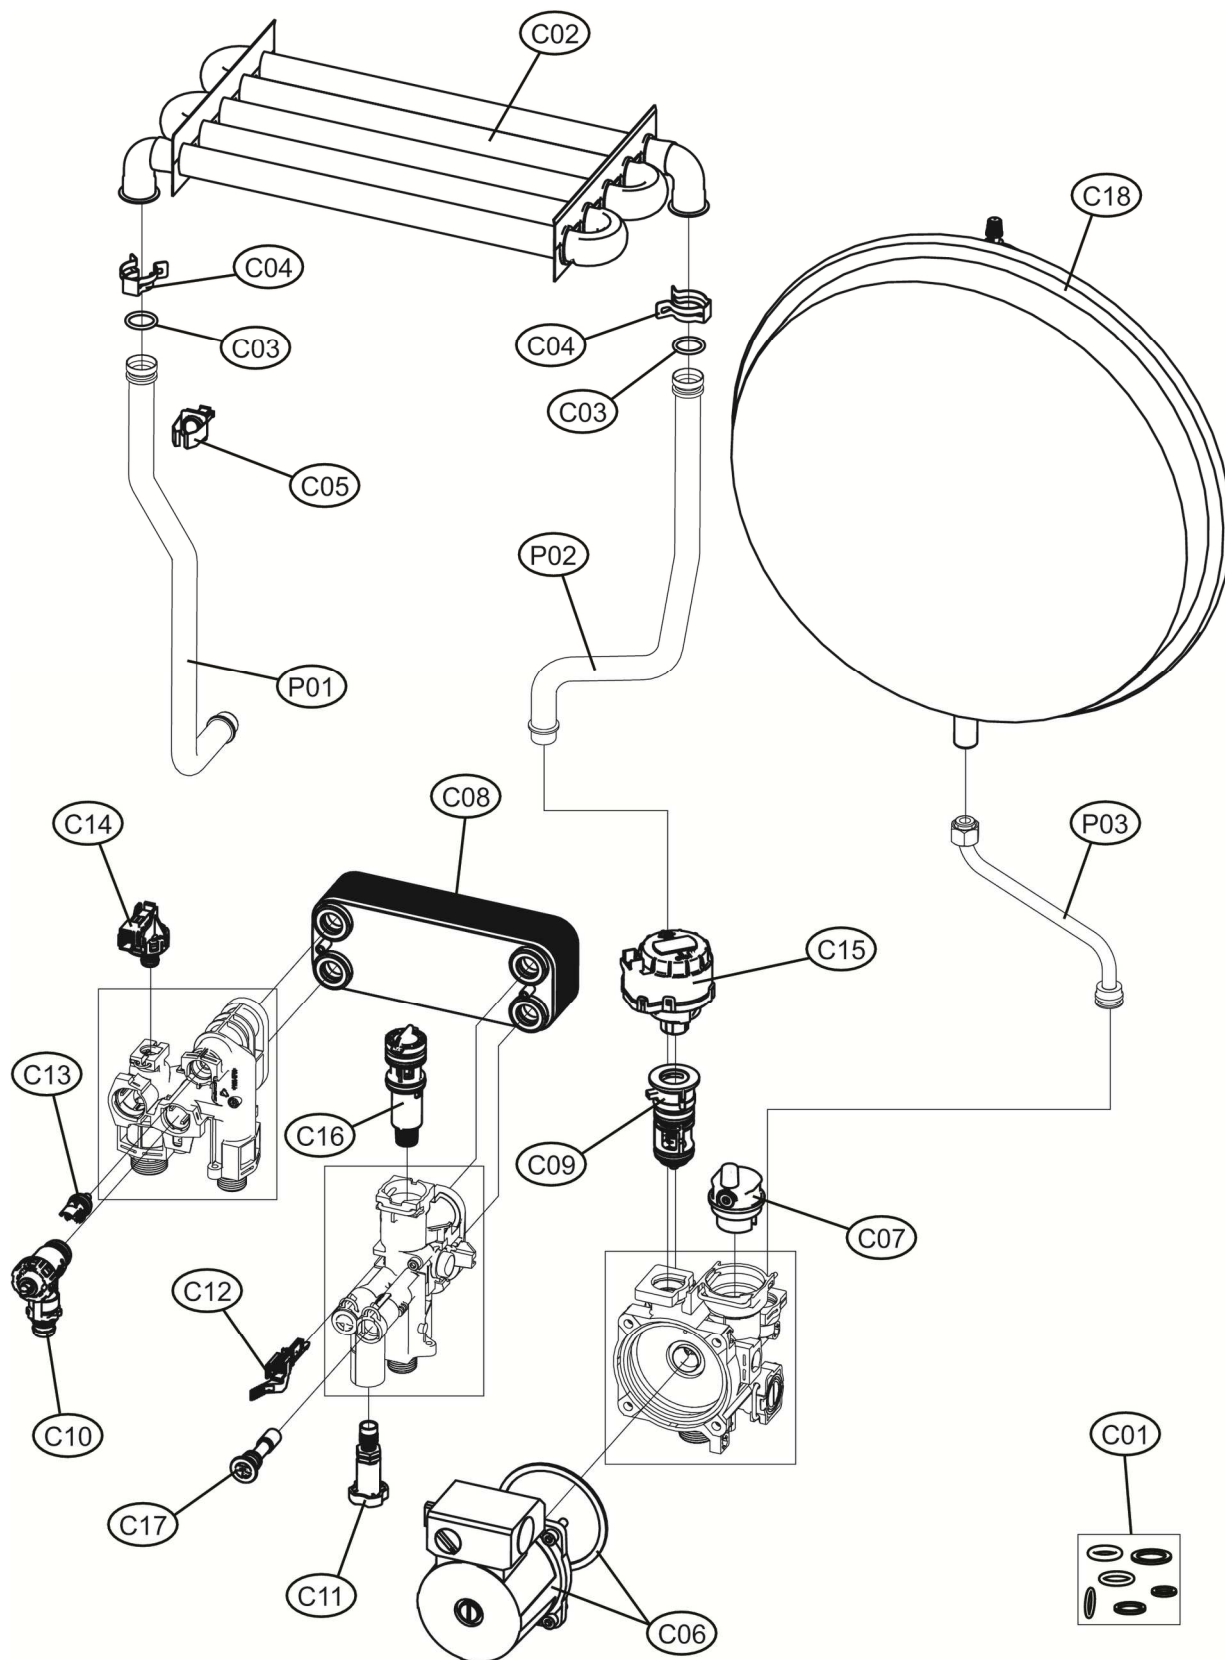

Lamborghini
CALORECLIMA

Lista Pezzi / Spare Parts / Ersatzteile / List Onderdelen
Liste Pieces Detaches / Lista Piezas De Repuesto

FL D C32