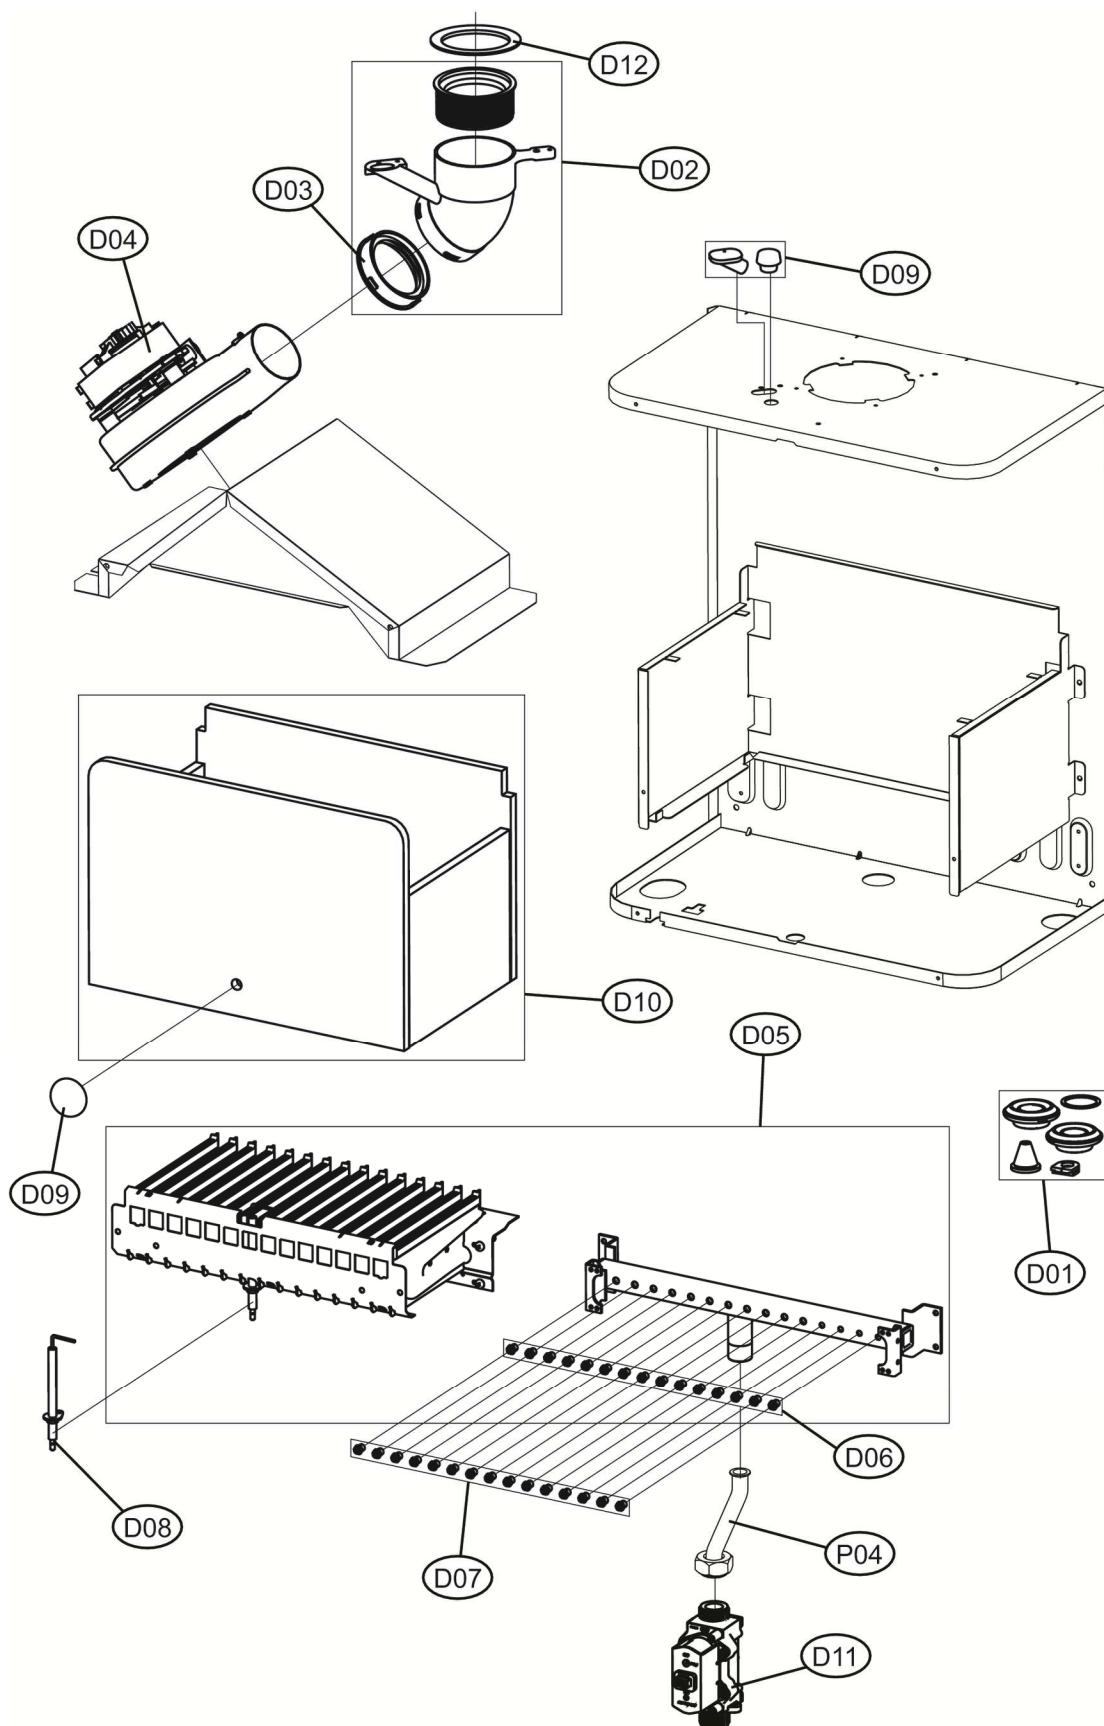

FL D F32

**Lista Pezzi / Spare Parts / Ersatzsteile / List Onderdelen
Liste Pieces Detaches / Lista Piezas De Repuesto**

FL D F32

LISTA PEZZI

POS.	CODICE	DESC.	QT.
A01	3980G070	KIT MANTELLO AE"Lam"(3110Q560)	1.000
B01	3980I621	KIT CENTR.ABM01A.01(38330321)	1.000
B02	39847500	KIT MASCHER.ABM01"LE"(35015281)	1.000
B03	3980I610	KIT CH P.GAUGE 0-4B (36402750)	1.000
B04	3980L210	KIT CAVI CABL. (38330460)	1.000
B05	39841300	KIT CAVO MONO EL. (38325341)	1.000
C01	3980L230	KIT GUARN.CALD. SR.DAF	1.000
C02	39822210	KIT SCAMB.MONOTERM. (37404090)	1.000
C03	39844180	KIT 20 GUARN.OR 123 (35100860)	1.000
C04	39840260	KIT 10 MOLLE SC. D18(34300940)	1.000
C05	39819550	KIT Sonda TEMP.MAN. (36200730)	1.000
C06	3980L220	KIT MOTOR TWP/6 (39442490)	1.000
C07	3980H990	KIT AIR VENTING (39442510)	1.000
C08	3980I010	KIT P.H.E.16P+GASK. (39442530)	1.000
C09	3980I030	KIT 3W CARTRIDGE (39442550)	1.000
C10	3980I040	KIT SAFETY VALVE 3B (39442560)	1.000
C11	3980I050	KIT MANUAL FILLING (39442570)	1.000
C12	3980I060	KIT PCB-HALL"S SENS.(39442580)	1.000
C13	3980I070	KIT NTC SENSOR (39442590)	1.000
C14	3980I080	KIT PRESSURE SWITCH (39442600)	1.000
C15	3980I090	KIT 3W ACTUATOR (39442610)	1.000
C16	3980I110	KIT DHW CARTRID.14L (39442630)	1.000
C17	3980I130	KIT NON RETURN VALVE(39442650)	1.000
C18	39836720	KIT VASO ESP.10LT. (36803121)	1.000
D01	39819680	KIT GUARN.CALD. Sr.ABF7	1.000
D02	39817990	KIT CURVA USC.FUMI (33301610)	1.000
D03	39843790	KIT GUARN.VENTIL. (35102280)	1.000
D04	39846750	KIT VENTIL. 32Kw D (36602281)	1.000
D05	39819731	KIT BRUC.15R.m. (37608932)	1.000
D06	39819700	KIT 15 UG.1,35 m. (34009821)	1.000
D07	39819710	KIT 15 UG.0,79 gpl (34013300)	1.000
D08	39819431	KIT ELETTRODO ACC. (36702891)	1.000
D09	39820480	KIT SPIA (35102690-35102350)	1.000
D10	39820920	KIT ISOL.CAM.COMB. Sr.ABC7	1.000
D11	3980I300	KIT VALV.GAS SGV (36803690)	1.000
D12	39819690	KIT DIAFR.FUMI (32700870-890)	1.000
P01	34226971	TUB.MANDATA PACCO CALD.CB 18	1.000
P02	34227400	TUBO PACCO-POMPA SR.AEF7	1.000
P03	3841Q552	TUB.COLLEG.VASO CALD.CB '17	1.000
P04	3841Q581	TUBAZ.V/G 3/4 CALD.CBF4 '18	1.000