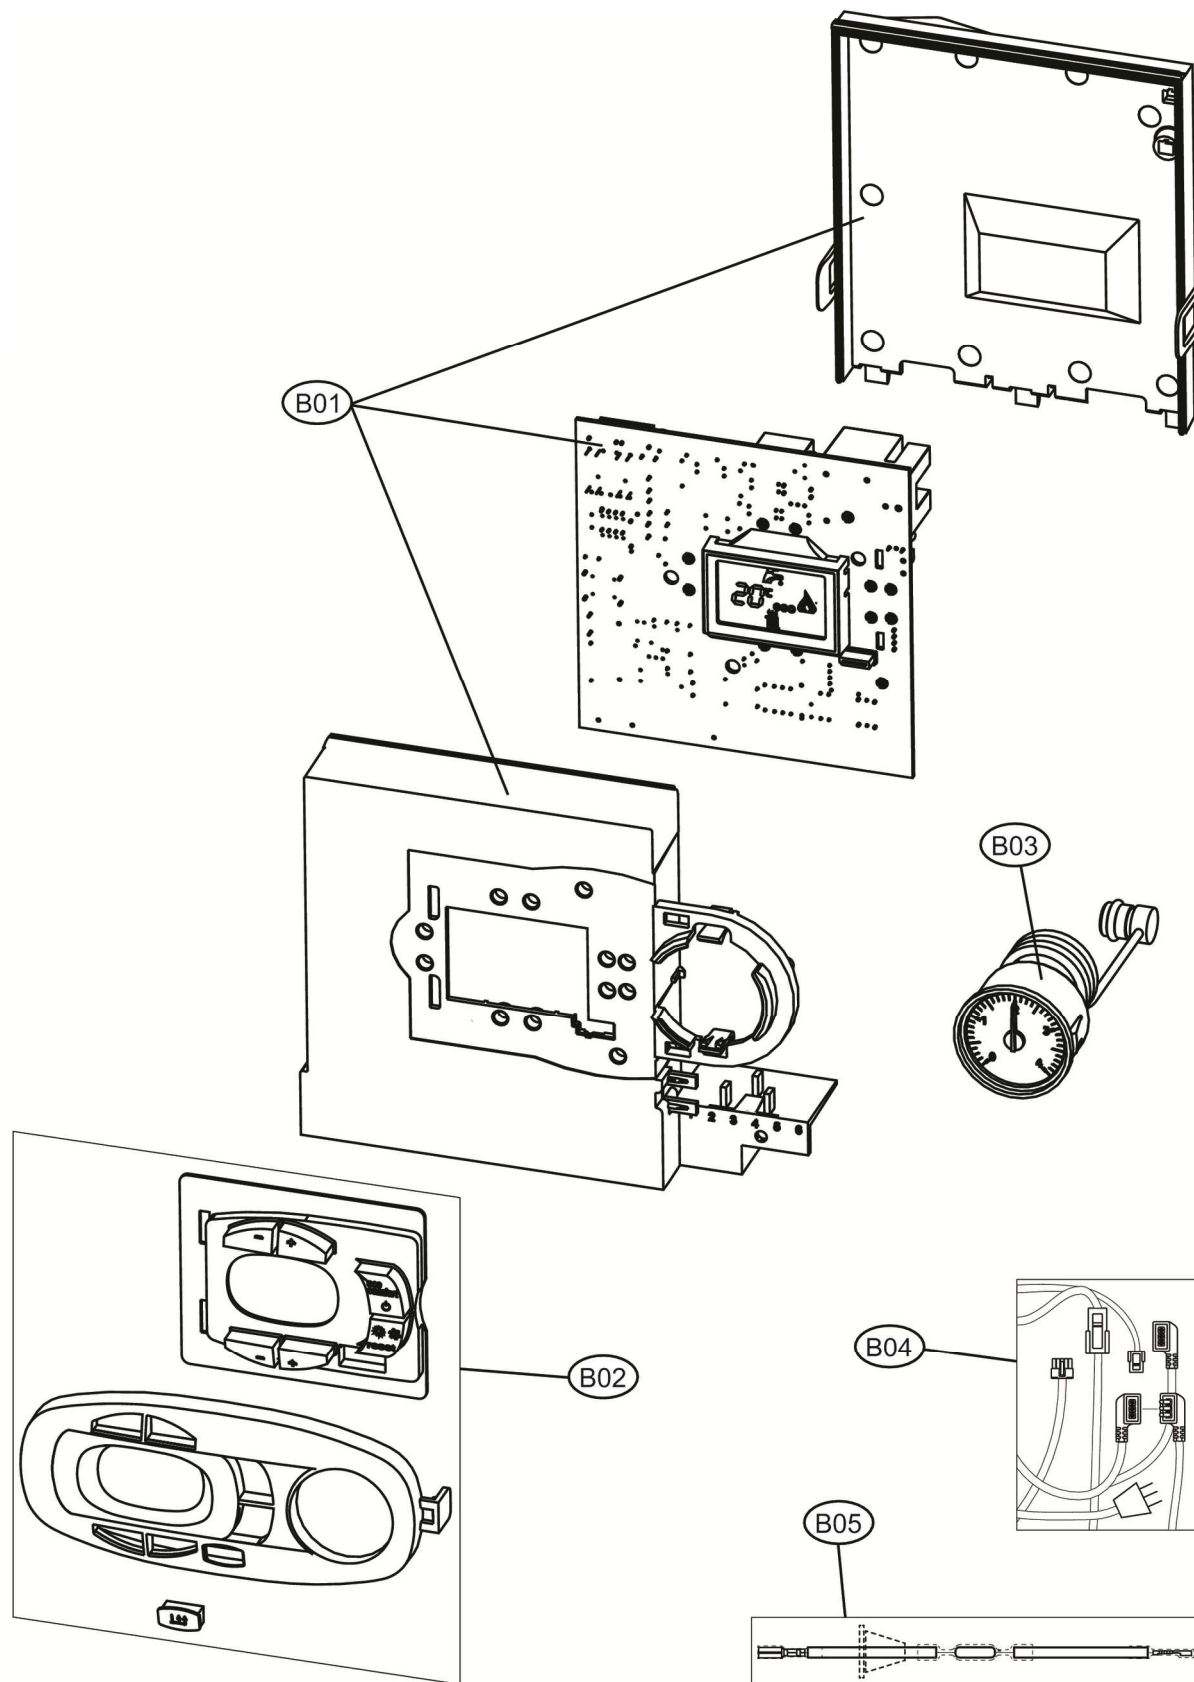

Lamborghini
CALORECLIMA

**Lista Pezzi / Spare Parts / Ersatzteile / List Onderdelen
Liste Pieces Detaches / Lista Piezas De Repuesto**

FL D F32