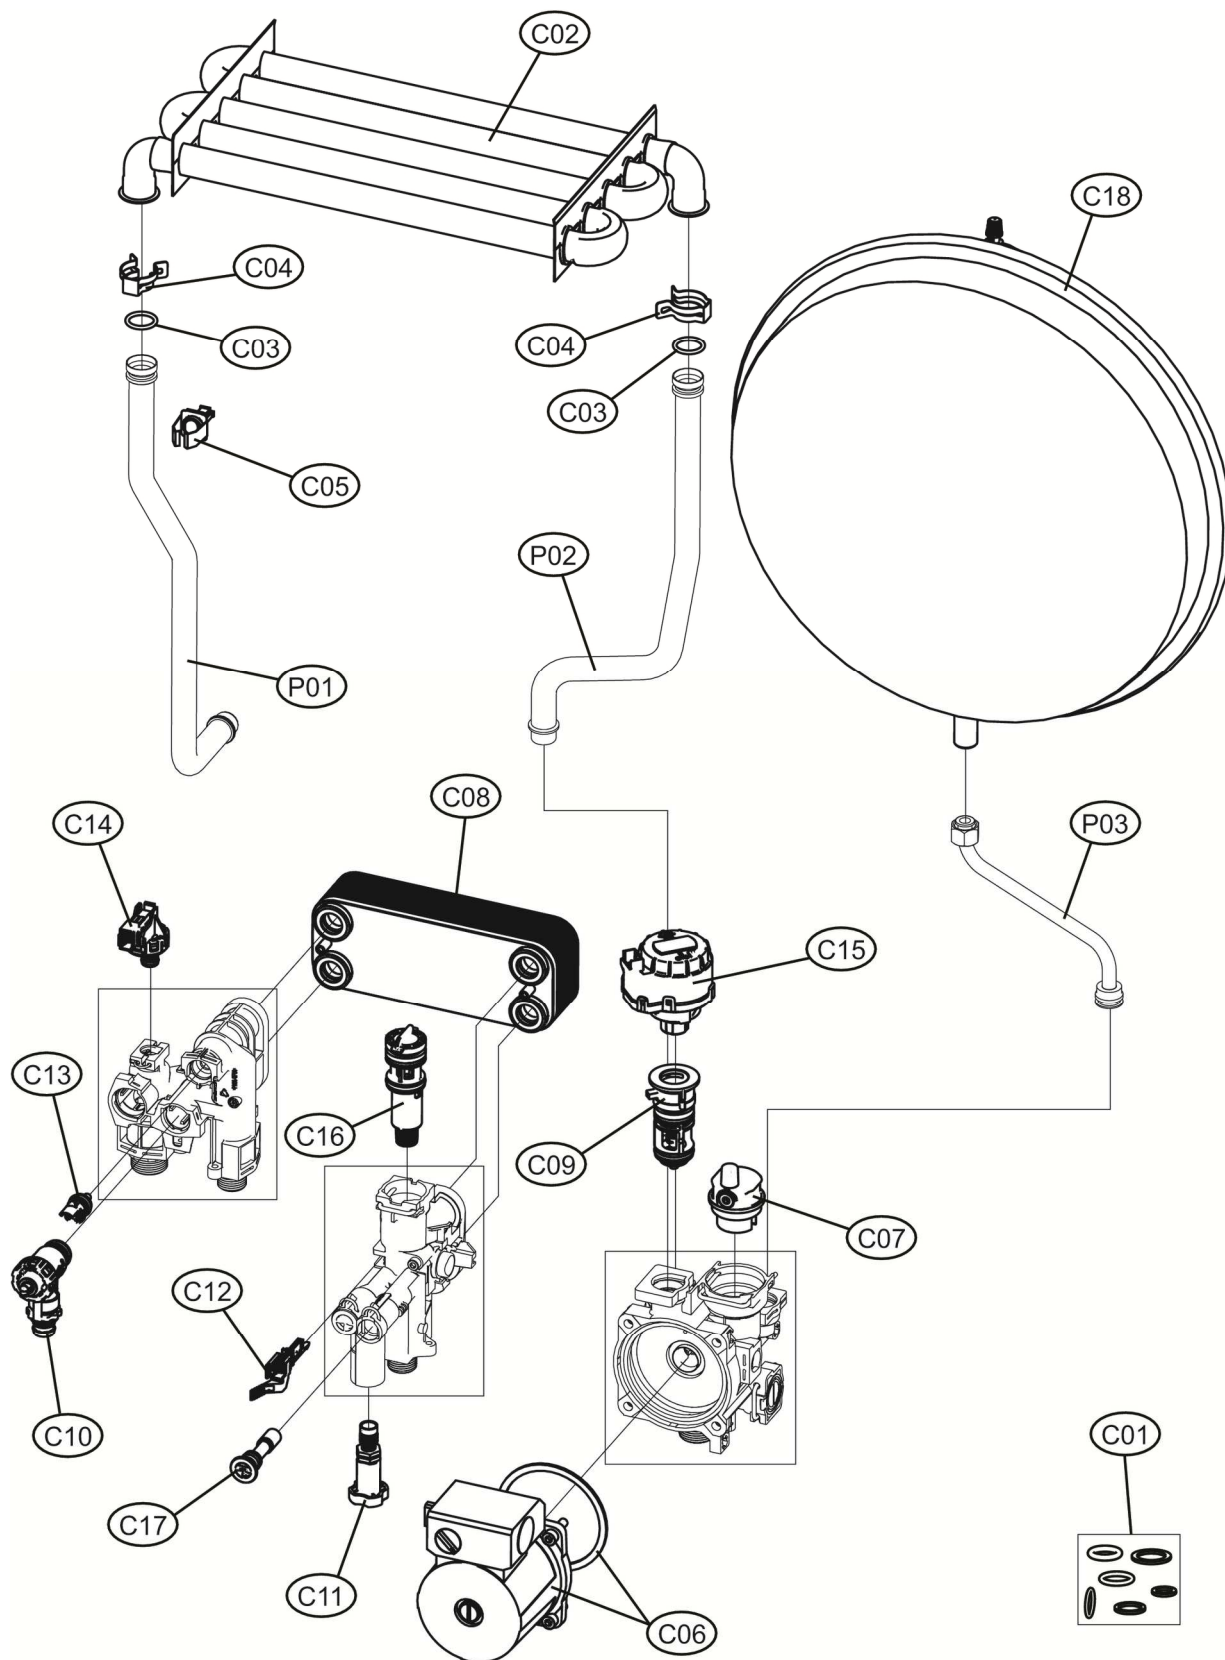

Lamborghini
CALORECLIMA

**Lista Pezzi / Spare Parts / Ersatzteile / List Onderdelen
Liste Pieces Detaches / Lista Piezas De Repuesto**

FL D F32