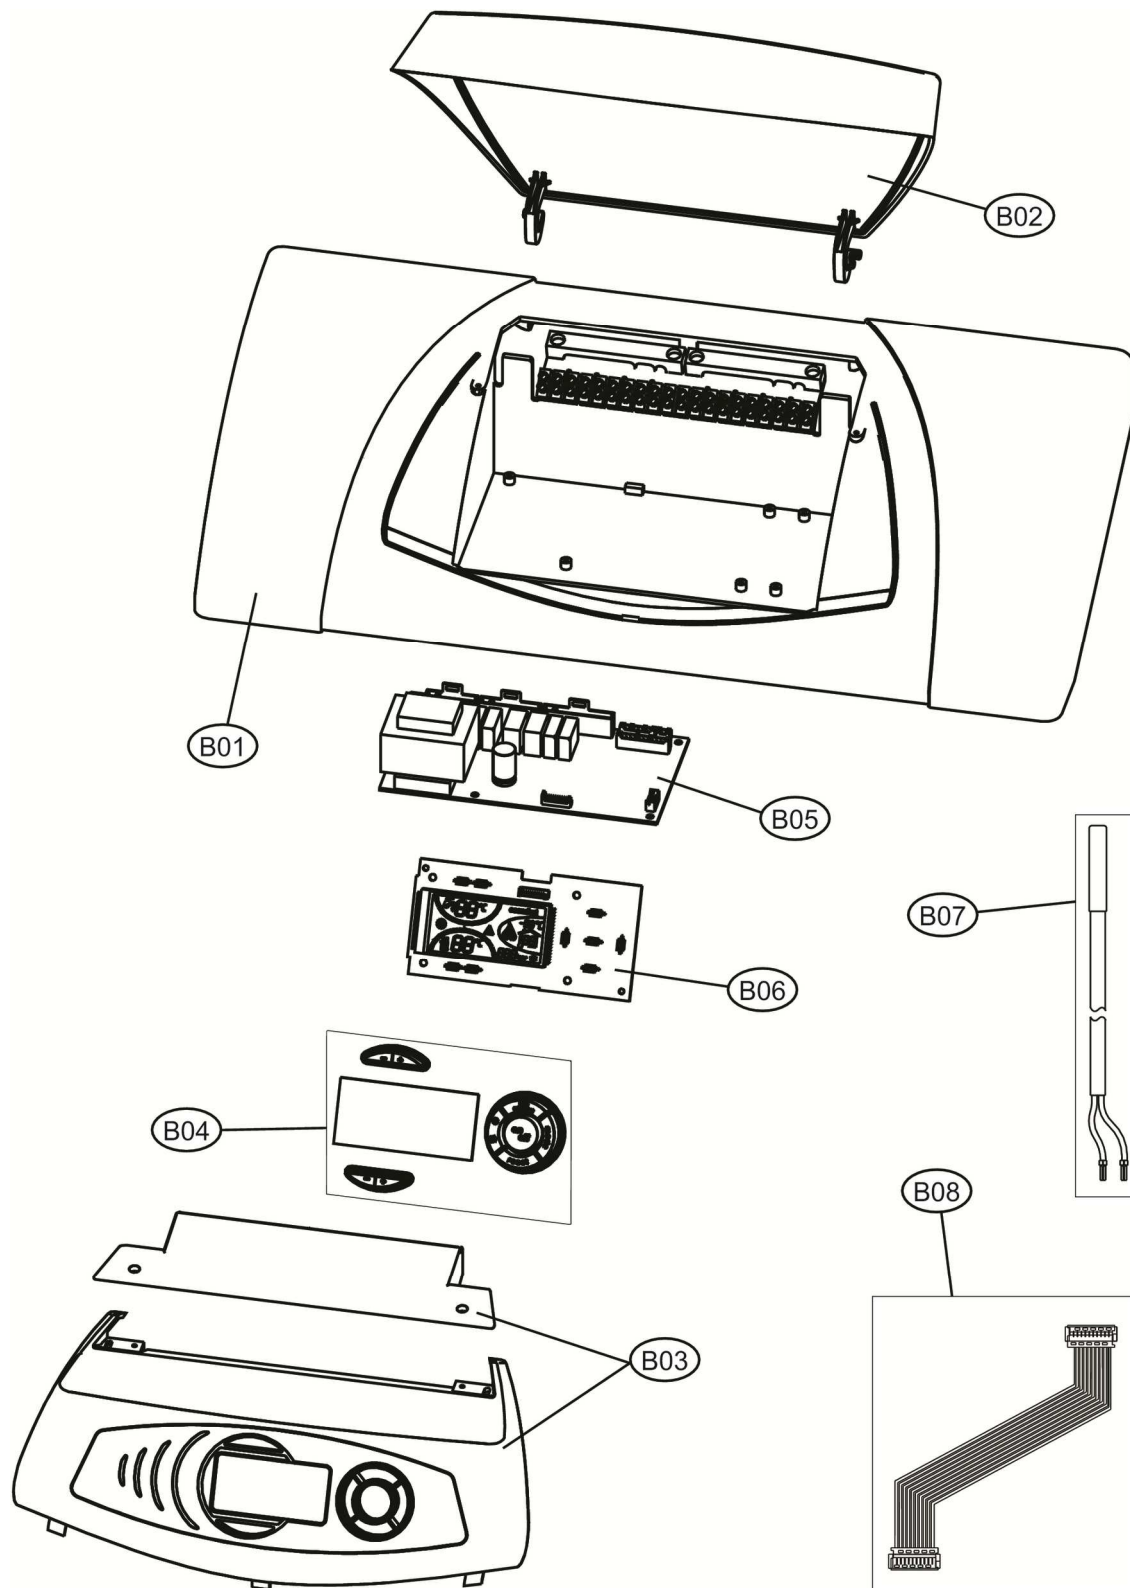

Lamborghini
CALORECLIMA

Lista Pezzi / Spare Parts / Ersatzteile / List Onderdelen
Liste Pieces Detaches / Lista Piezas De Repuesto

ERA F 32 D