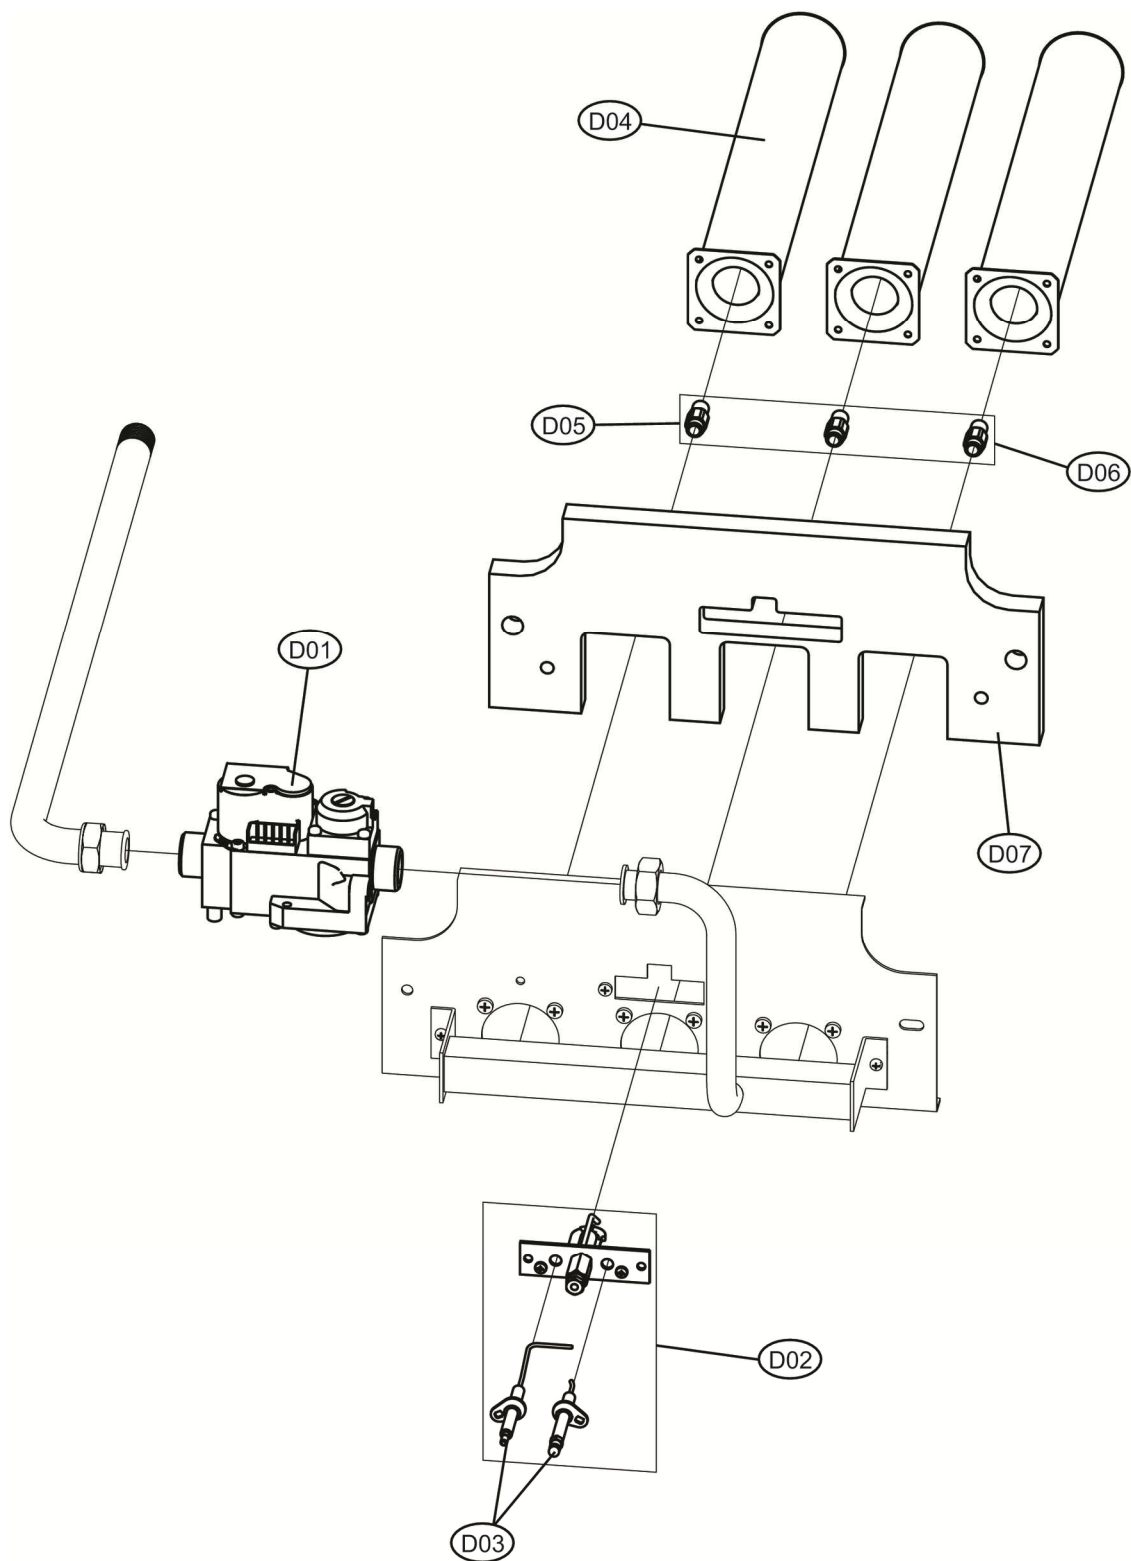

ERA F 32 D

**Lista Pezzi / Spare Parts / Ersatzsteile / List Onderdelen
Liste Pieces Detaches / Lista Piezas De Repuesto**

ERA F 32 D

LISTA PEZZI

POS.	CODICE	DESC.	QT.
A01	39828630	KIT FIANCO DEX. (3110B460)	1.000
A02	39828640	KIT FIANCO SIN. (3110B480)	1.000
A03	3980I810	KIT PORTA 4-5 "LAM"(3110T690)	1.000
A04	39846970	KIT COPER.D.131 L415(3110P840)	1.000
A05	3980A730	KIT PARETE ANT.4 (3110T610)	1.000
B01	39826940	KIT CRUSCOTTO L500 (35012341)	1.000
B02	39826950	KIT COPERCHIO BASC. (35012360)	1.000
B03	39826960	KIT COPERCHIO SCHEDA(35012380)	1.000
B04	39826970	KIT MEMBRANE+VETRINO Fm.IH	1.000
B05	39827141	KIT CENTRAL.DBM07B (36508163)	1.000
B06	39820410	KIT SCHEDA EL.DSP05 (38321600)	1.000
B07	39809110	KIT SONDA TEMP. (39400560)	1.000
B08	39842440	KIT CAVO FLAT.L.240 (36003750)	1.000
C01	3980A710	KIT ELEM.DEX. (39441850)	1.000
C02	39816070	KIT ELEM.INT. (39403190)	1.000
C03	3980A720	KIT ELEM.SIN. (39441860)	1.000
C04	39814820	KIT N°2 BICONI (34218521)	1.000
C05	39816730	KIT BICONO+DIAFR. (37904230)	1.000
C06	39826640	KIT TIRANTI M10X340 (34400910)	1.000
C07	39826990	KIT GUAINA 1/2"X250 (33400260)	1.000
C08	39826680	KIT TRASD.PRESS.3/8"(36402251)	1.000
C09	39809010	KIT RUBIN.1/2" (36900700)	1.000
C10	39827020	KIT TST.FUMI COMPL. (38322790)	1.000
C11	39822120	KIT POMPA UPS 25-60 (36601240)	1.000
C12	39822350	KIT VASO ESP.14Lt. (36801030)	1.000
C13	39817280	KIT V/SIC.1/2" 3bar (36900570)	1.000
C14	39826690	KIT SONDA TEMP.DP. (36200050)	1.000
D01	39826240	KIT VALV.GAS (36800620)	1.000
D02	39825720	KIT B/P 446.1338.26 (36700010)	1.000
D03	39814080	KIT ELETTR.(36702260-36702270)	1.000
D04	39817480	KIT BRUC.PRINC. (37608300)	1.000
D05	39816910	KIT 3 UG.GAS 2,80 (34009090)	1.000
D06	39816990	KIT 3 UG.GAS 1,75 (34013040)	1.000
D07	39849740	KIT ISOL.PORTA C.C.4(35324283)	1.000