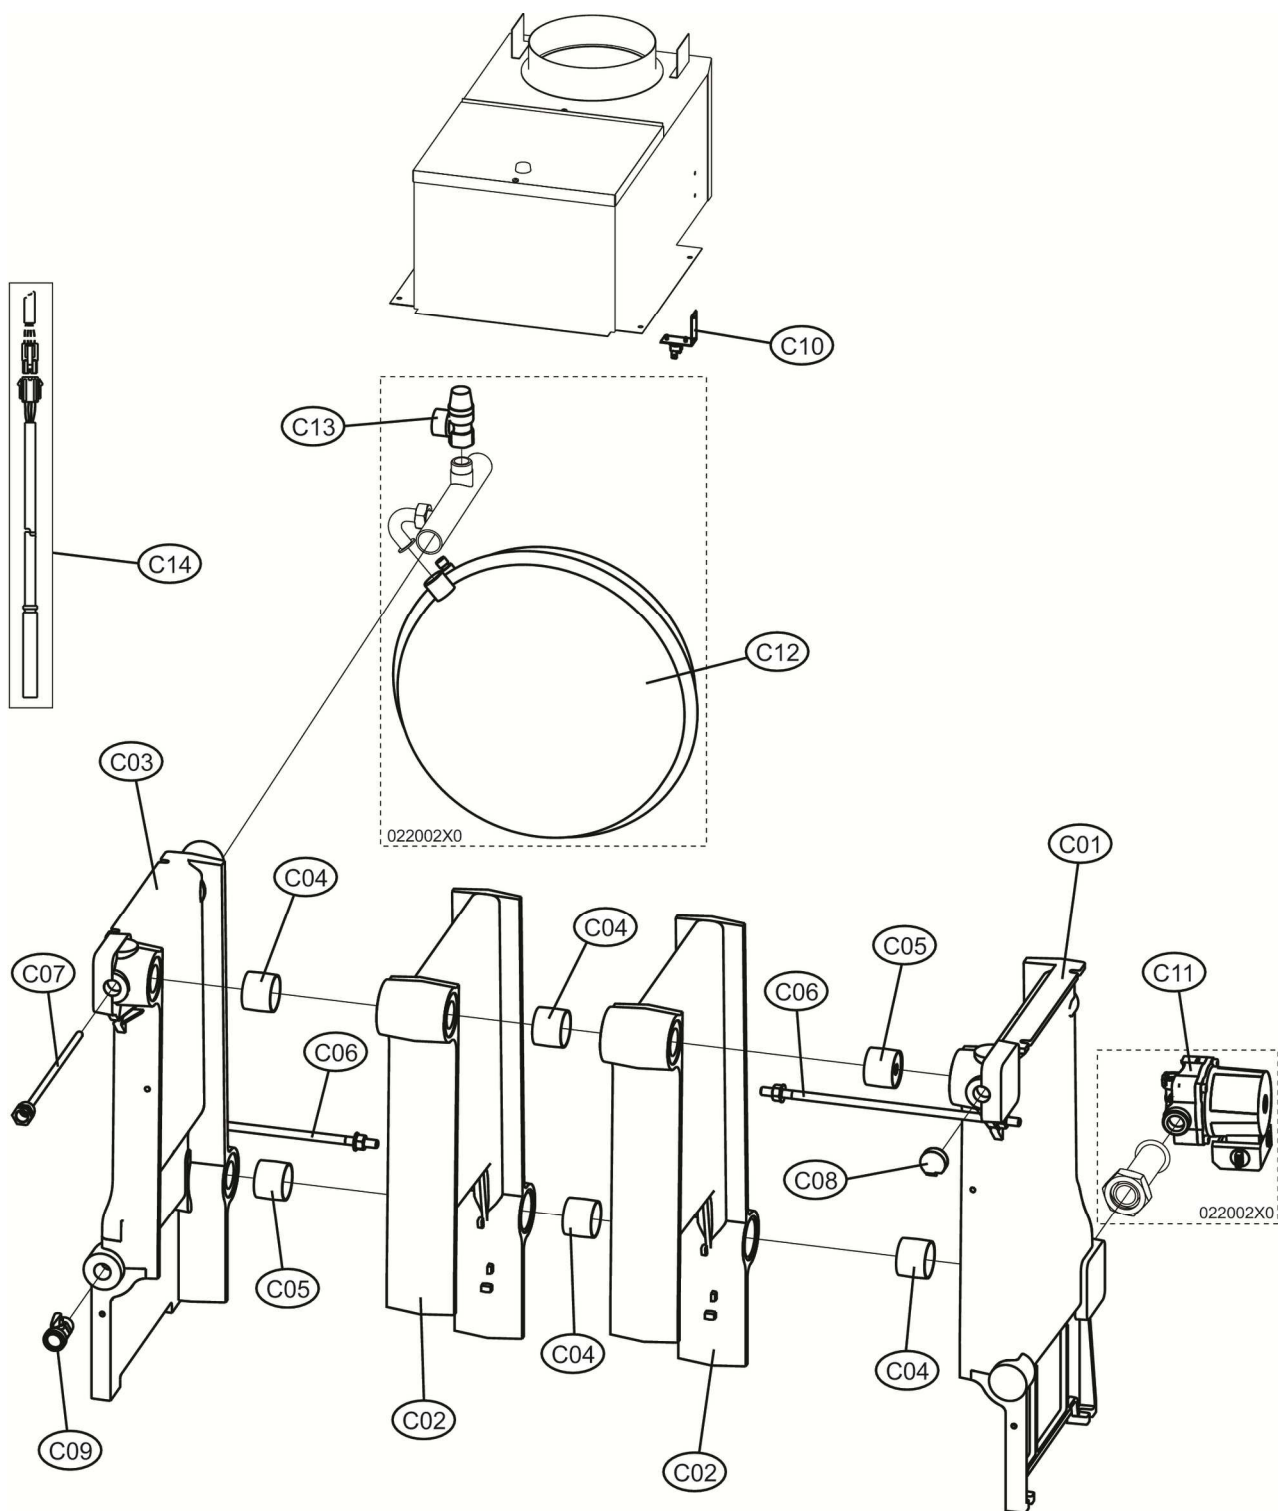

Lamborghini
CALORECLIMA

**Lista Pezzi / Spare Parts / Ersatzteile / List Onderdelen
Liste Pieces Detaches / Lista Piezas De Repuesto**

ERA F 32 D