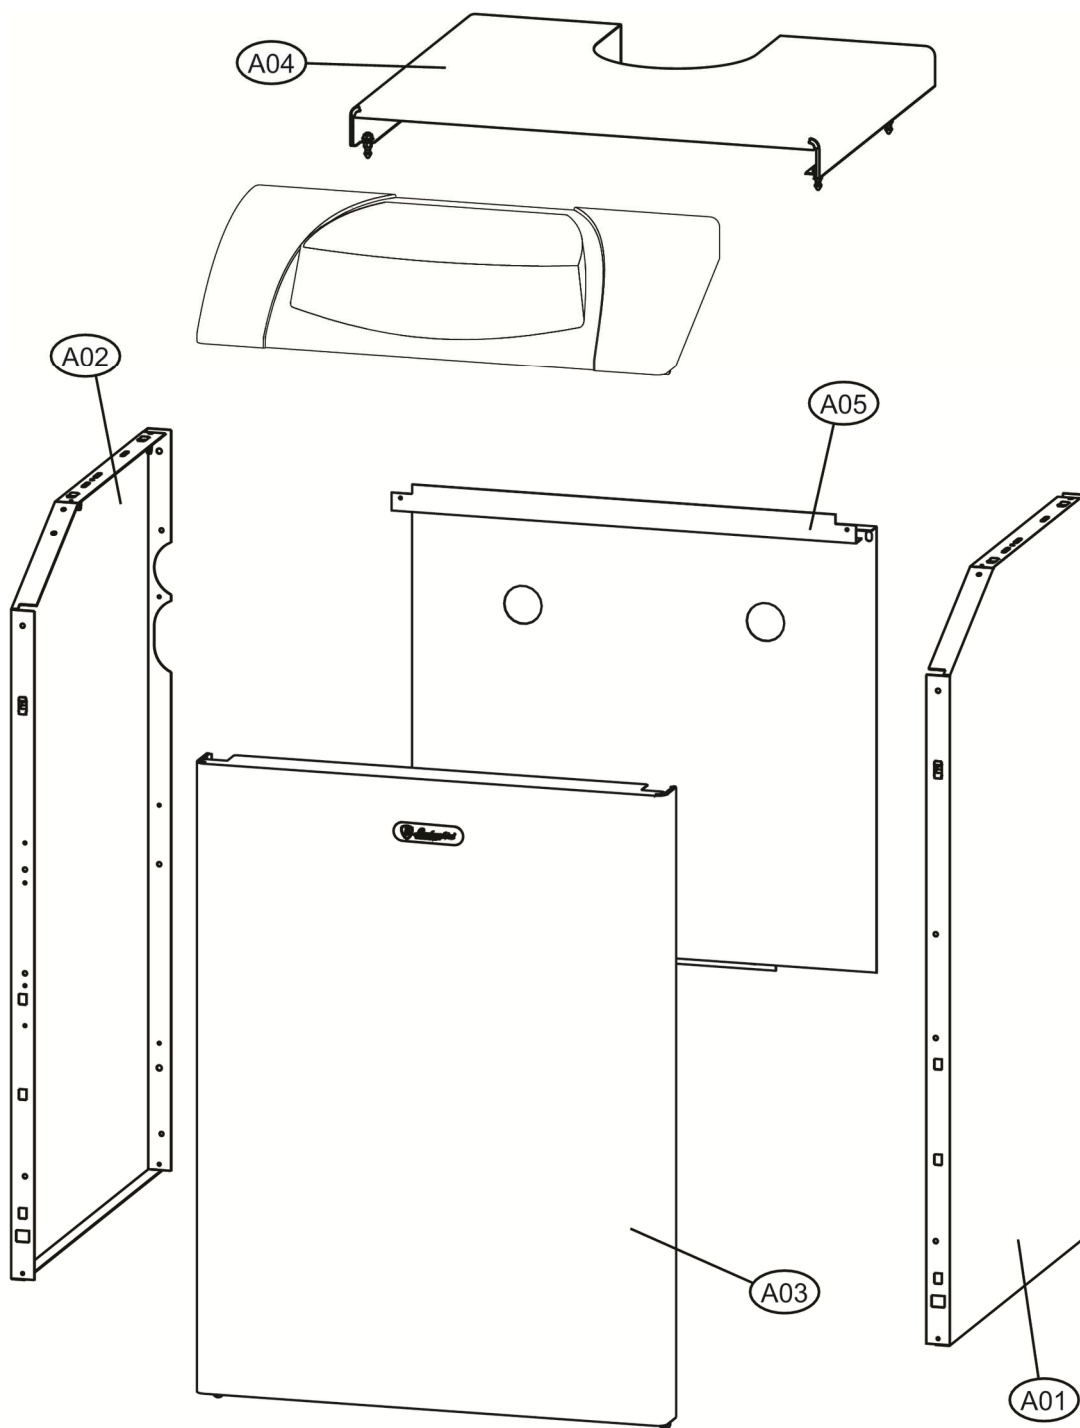

Lamborghini
CALORECLIMA

Lista Pezzi / Spare Parts / Ersatzteile / List Onderdelen
Liste Pieces Detaches / Lista Piezas De Repuesto

ERA F 32 D