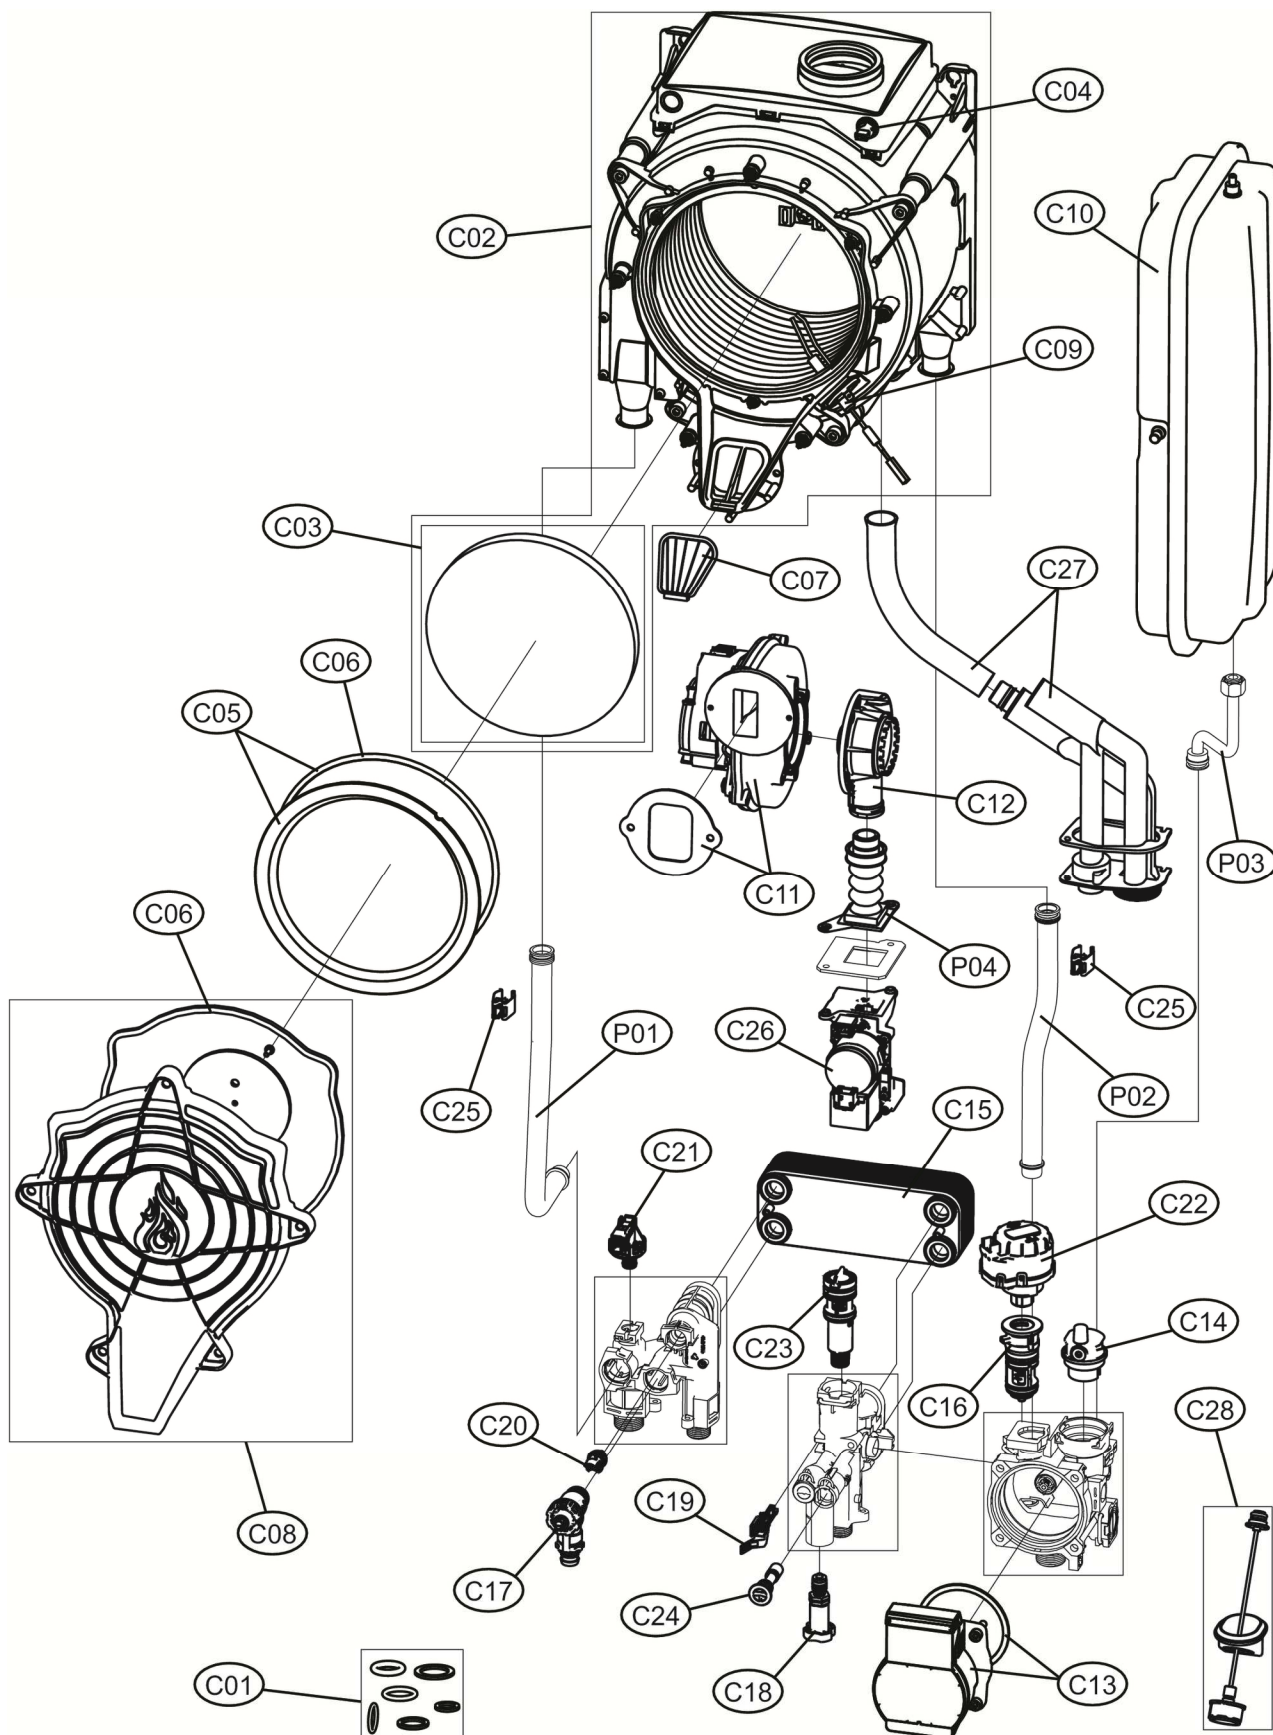

iXINOX 34 C

Lamborghini
CALORECLIMA

Lista Pezzi / Spare Parts / Ersatzteile / List Onderdelen
Liste Pieces Detaches / Lista Piezas De Repuesto

IXINOX 34 C

**Lista Pezzi / Spare Parts / Ersatzsteile / List Onderdelen
Liste Pieces Detaches / Lista Piezas De Repuesto**