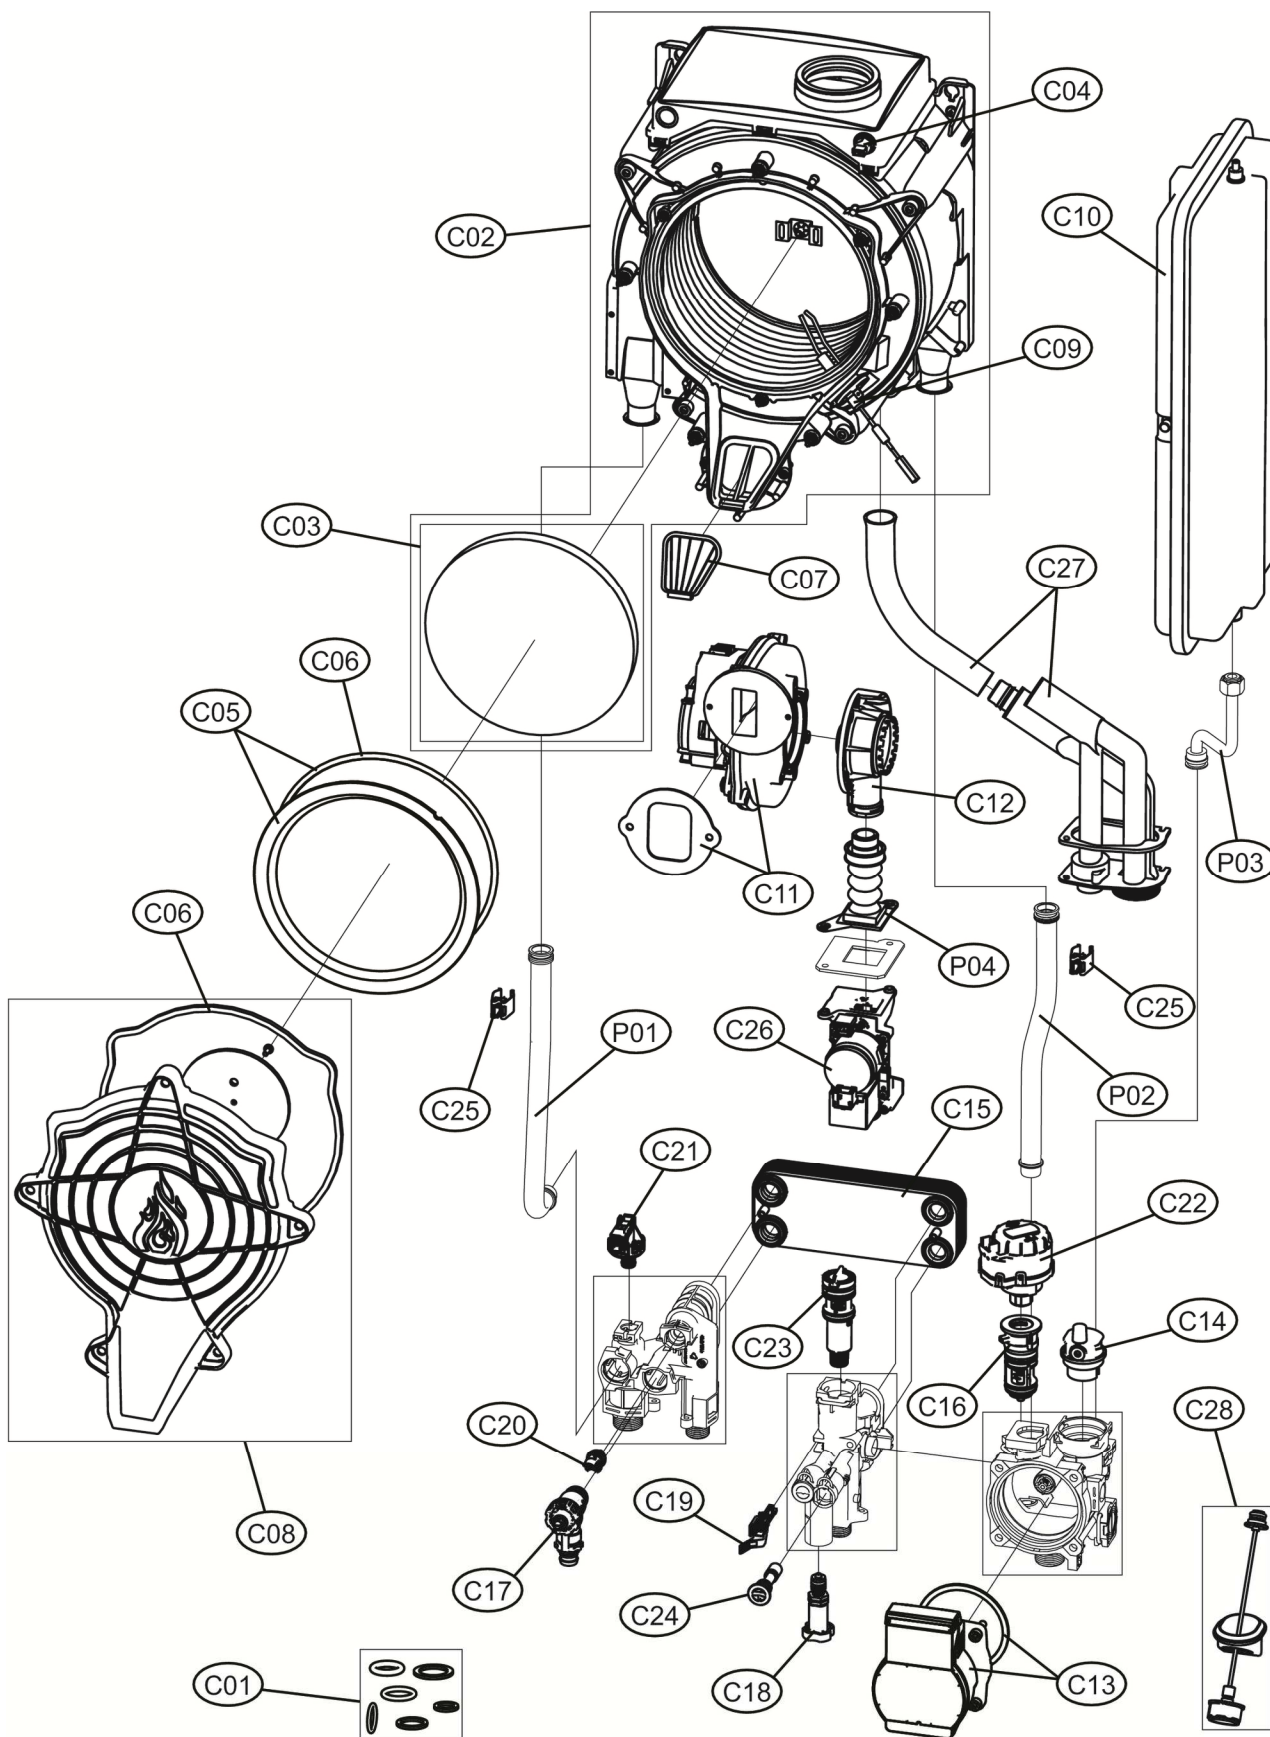

iXINOX 24 C

Lamborghini
CALORECLIMA

Lista Pezzi / Spare Parts / Ersatzteile / List Onderdelen
Liste Pieces Detaches / Lista Piezas De Repuesto

IXINOX 24 C

**Lista Pezzi / Spare Parts / Ersatzsteile / List Onderdelen
Liste Pieces Detaches / Lista Piezas De Repuesto**