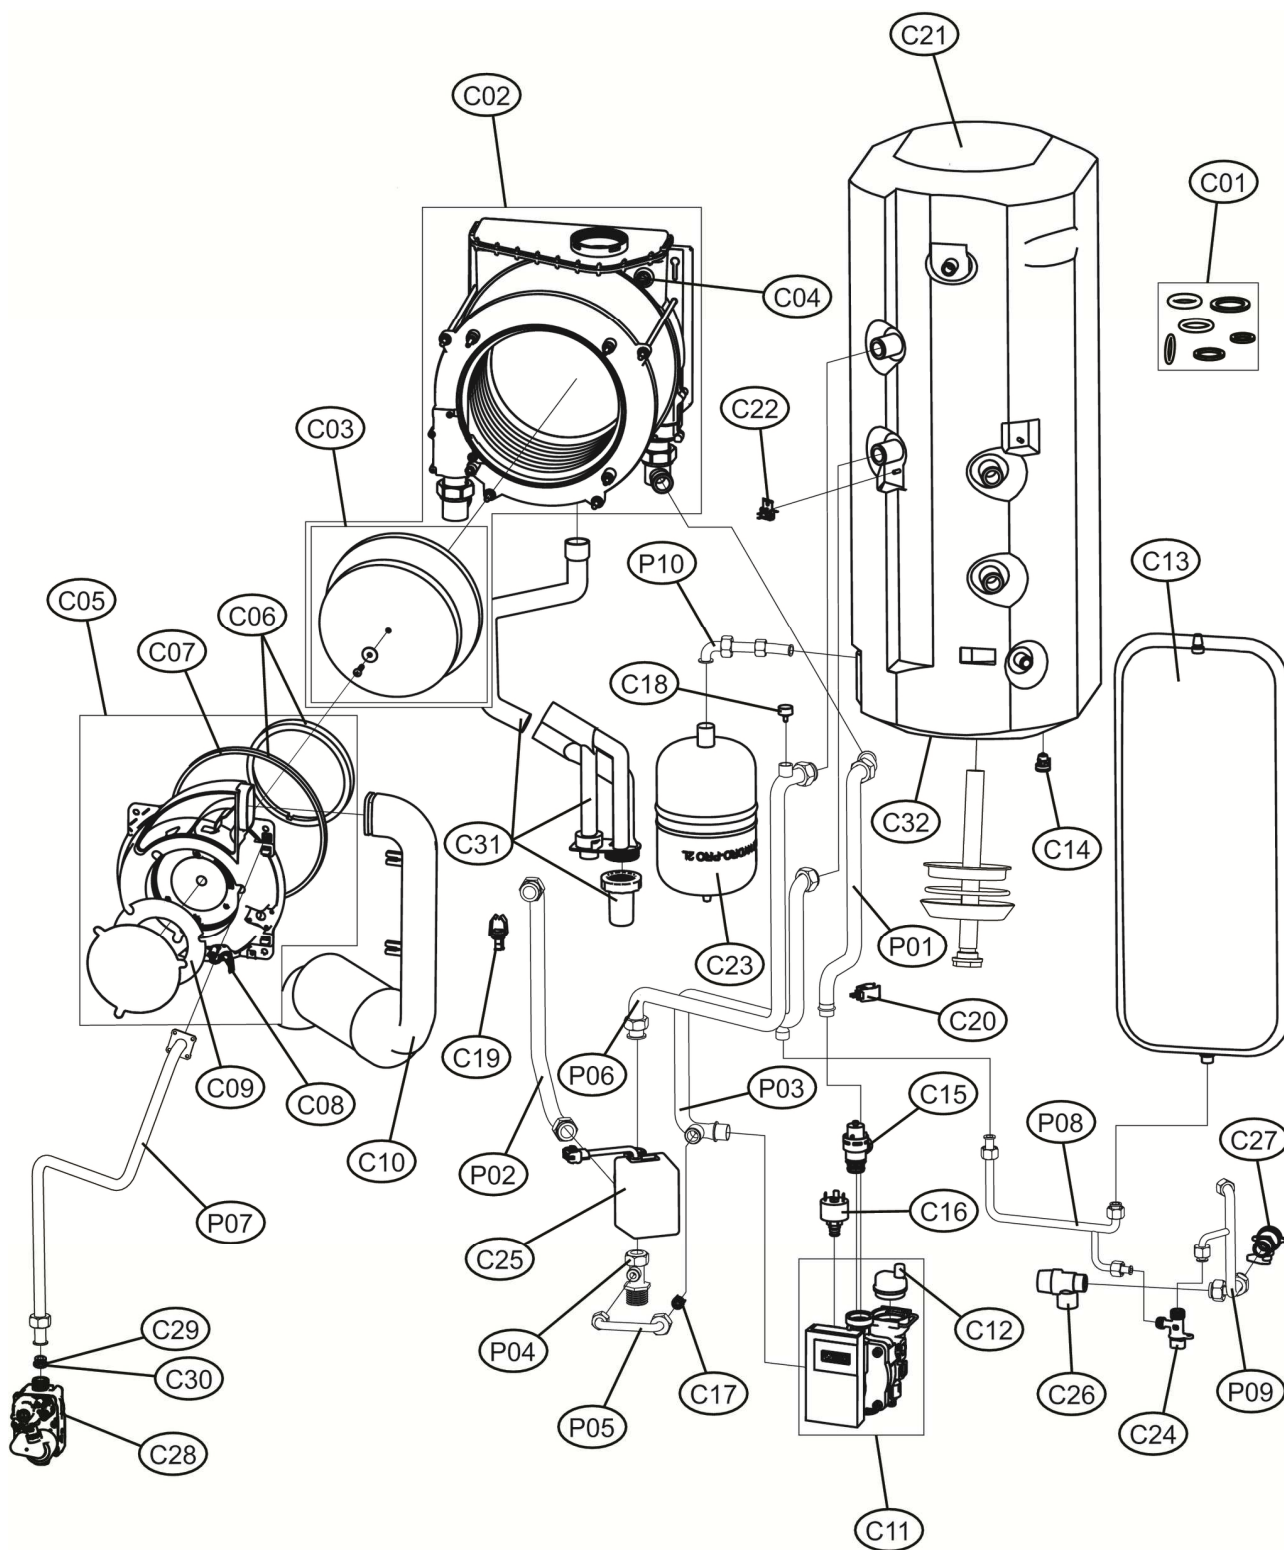

Lamborghini
CALORECLIMA

Lista Pezzi / Spare Parts / Ersatzteile / List Onderdelen
Liste Pieces Detaches / Lista Piezas De Repuesto

IXINOX 32 K 50 - E