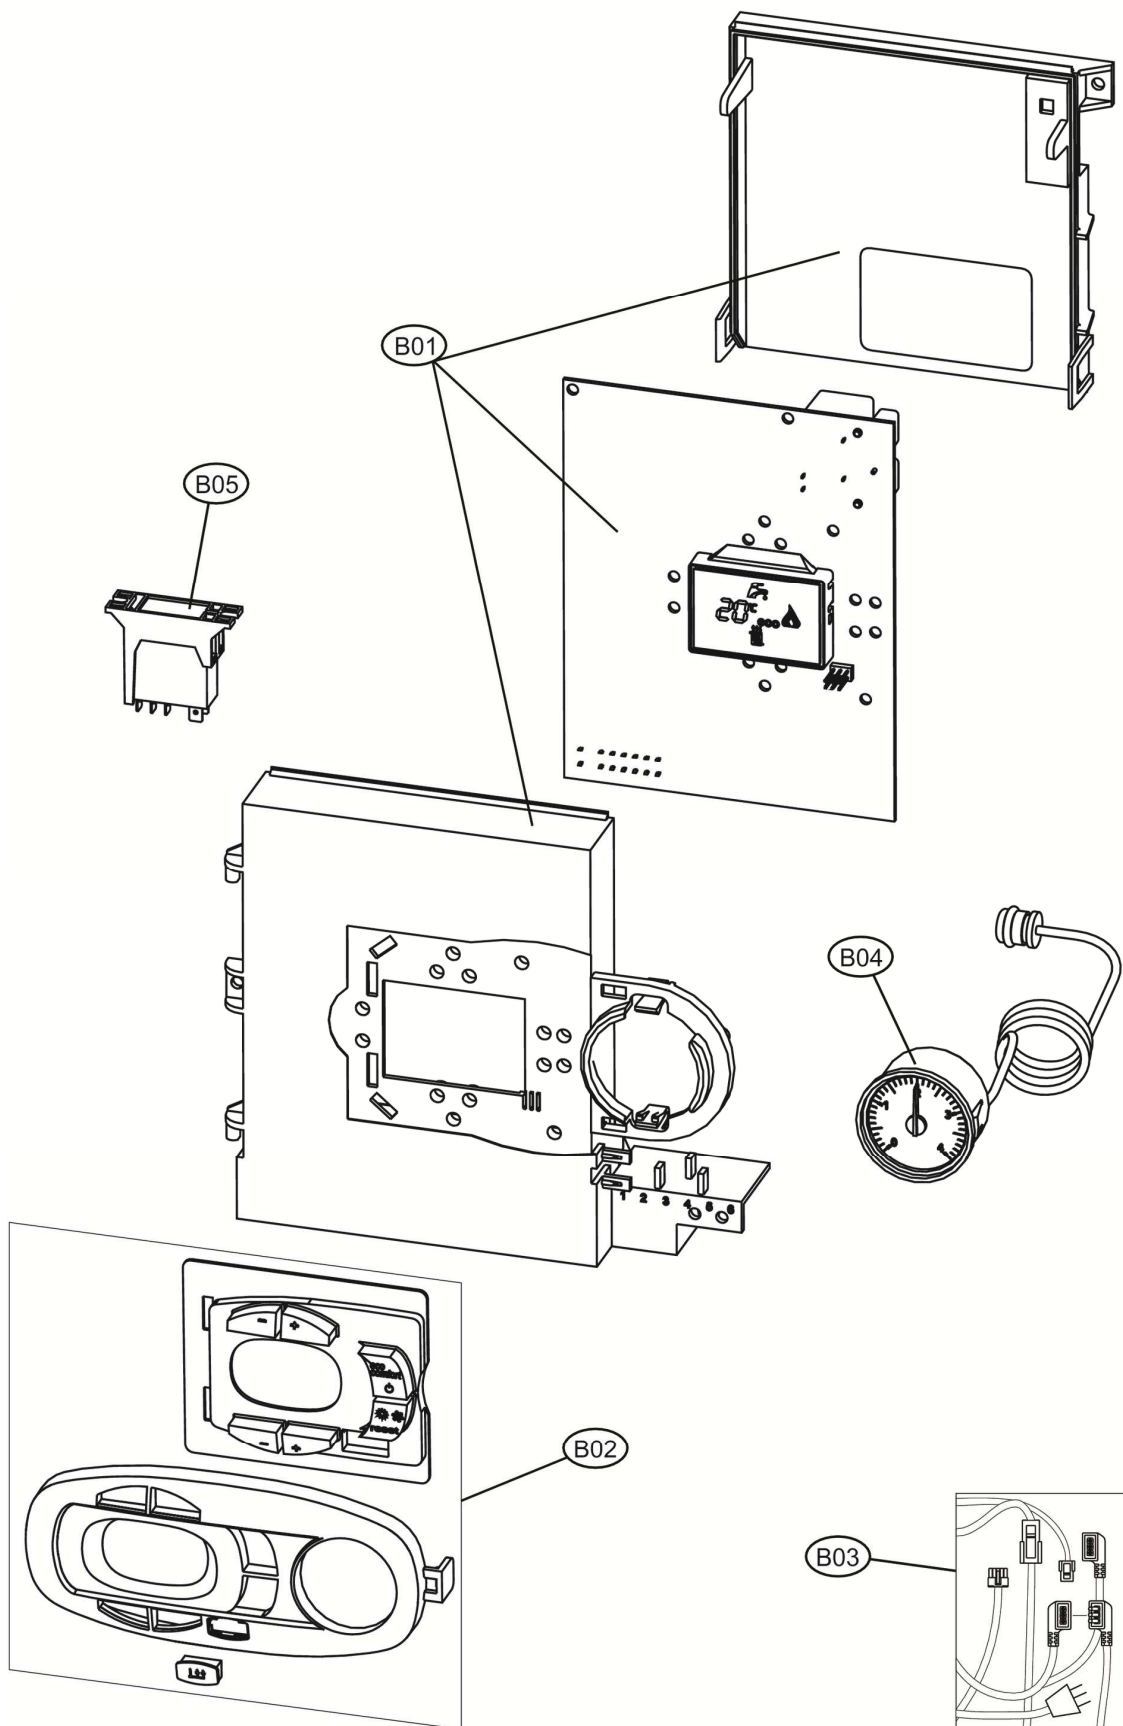

Lista Pezzi / Spare Parts / Ersatzteile / List Onderdelen
Liste Pieces Detaches / Lista Piezas De Repuesto

IXINOX 32 K 50 - E

Lamborghini
CALORECLIMA

Lista Pezzi / Spare Parts / Ersatzteile / List Onderdelen
Liste Pieces Detaches / Lista Piezas De Repuesto

IXINOX 32 K 50 - E

Lamborghini
CALORECLIMA

Lista Pezzi / Spare Parts / Ersatzteile / List Onderdelen
Liste Pieces Detaches / Lista Piezas De Repuesto

IXINOX 32 K 50 - E

Lista Pezzi / Spare Parts / Ersatzsteile / List Onderdelen
Liste Pieces Detaches / Lista Piezas De Repuesto