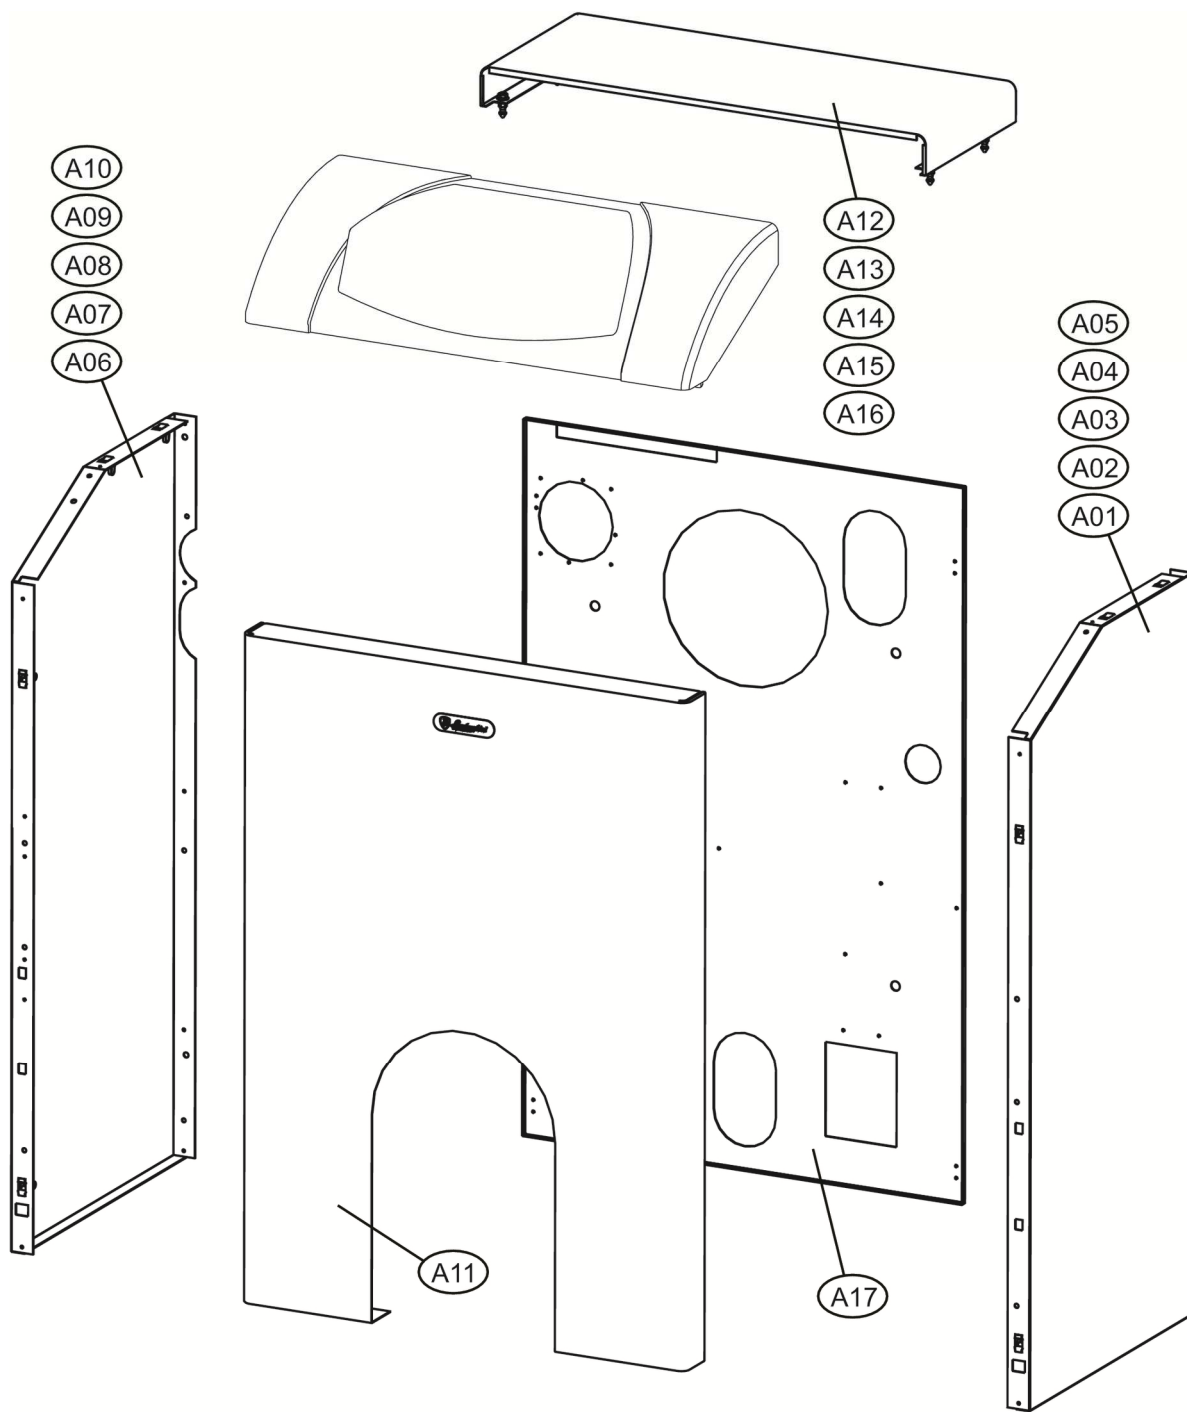

Lamborghini
CALORECLIMA

Lista Pezzi / Spare Parts / Ersatzteile / List Onderdelen
Liste Pieces Detaches / Lista Piezas De Repuesto

EL-DB N D 25÷75