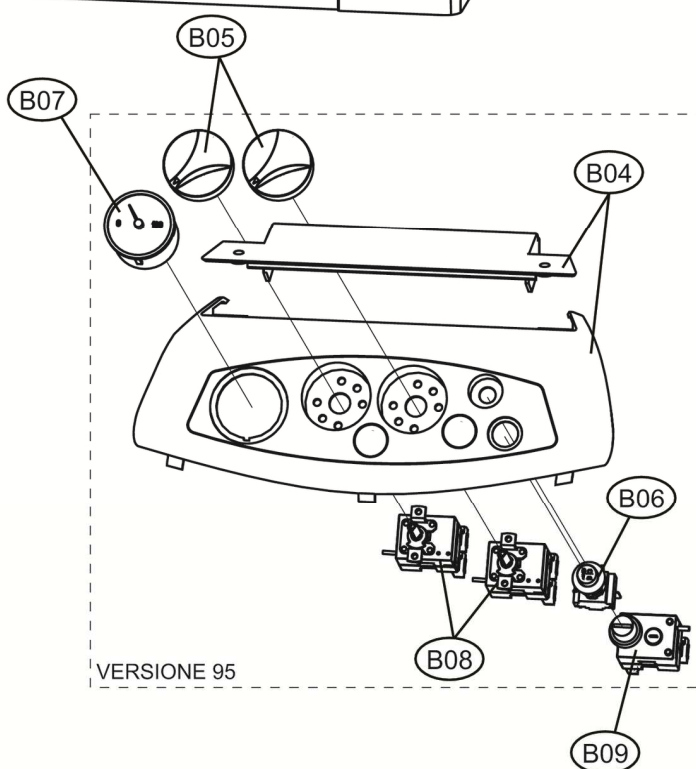

Lista Pezzi / Spare Parts / Ersatzteile / List Onderdelen
Liste Pieces Detaches / Lista Piezas De Repuesto

EL-DB N 32÷95

Lamborghini
CALORECLIMA

**Lista Pezzi / Spare Parts / Ersatzteile / List Onderdelen
Liste Pieces Detaches / Lista Piezas De Repuesto**

EL-DB N 32÷95

Lamborghini
CALORECLIMA

**Lista Pezzi / Spare Parts / Ersatzteile / List Onderdelen
Liste Pieces Detaches / Lista Piezas De Repuesto**

EL-DB N 32÷95

Lista Pezzi / Spare Parts / Ersatzsteile / List Onderdelen
Liste Pieces Detaches / Lista Piezas De Repuesto

EL-DB N 32÷95

LISTA PEZZI

EL-DB N 32

POS.	CODICE	DESC.	QT.
A01	3980H390	KIT FIANCO DEX.3"Lam(3111B900)	1.000
A06	3980H400	KIT FIANCO SIN.3"Lam(3111B950)	1.000
A11	3980H410	KIT PANNELLO ANT.Lam(3111C000)	1.000
A12	3980H420	KIT COPERCHIO 3 "Lam(3111C020)	1.000
A17	39839040	KIT PARETE POST.*IH (3110B042)	1.000
B01	3980H430	KIT CRUSCOT.L500"Lam(35017090)	1.000
B02	39826950	KIT COPERCHIO BASC. (35012360)	1.000
B03	3980H440	KIT COP.SER.3-6"Lam (35017110)	1.000
B05	39829860	KIT MANOP.REG. (35012531)	1.000
B06	39812540	KIT INTERR.CM E0020 (36100430)	1.000
B07	39817170	KIT TERM.0-120°C (36400250)	1.000
B08	3980D870	KIT TST TRC CAMPINI (36402680)	1.000
B09	3980D860	KIT TST TS CAMPINI (36402670)	1.000
C01	39826590	KIT ELEM.ANT. (33007440)	1.000
C02	39826600	KIT ELEM.INT. (33007450)	1.000
C03	39826620	KIT ELEM.POST.D.130 (33007890)	1.000
C04	39813670	KIT N°2 BICONI (34204000)	1.000
C05	39826630	KIT TIRANTI M10X250 (34403010)	1.000
C10	39829870	KIT GUAINA 1"X250 (33400941)	1.000
C11	39842250	KIT PORTA B.115 ATLAS(38009120)	1.000
C12	39814960	KIT SPIONCINO PORTA (34012020)	1.000
C13	39826740	KIT ISOL.PORTA BRUC.(35303061)	1.000
C14	39837000	KIT PORTA PUL. Fm.IH(38000460)	1.000
C15	39826760	KIT ISOL.PORTA PUL. (35303050)	1.000
C16	39827000	KIT CERNIERE PORTA (34403980)	1.000
C17	39840440	KIT TRECCIA 12X2100 (55049112)	1.000