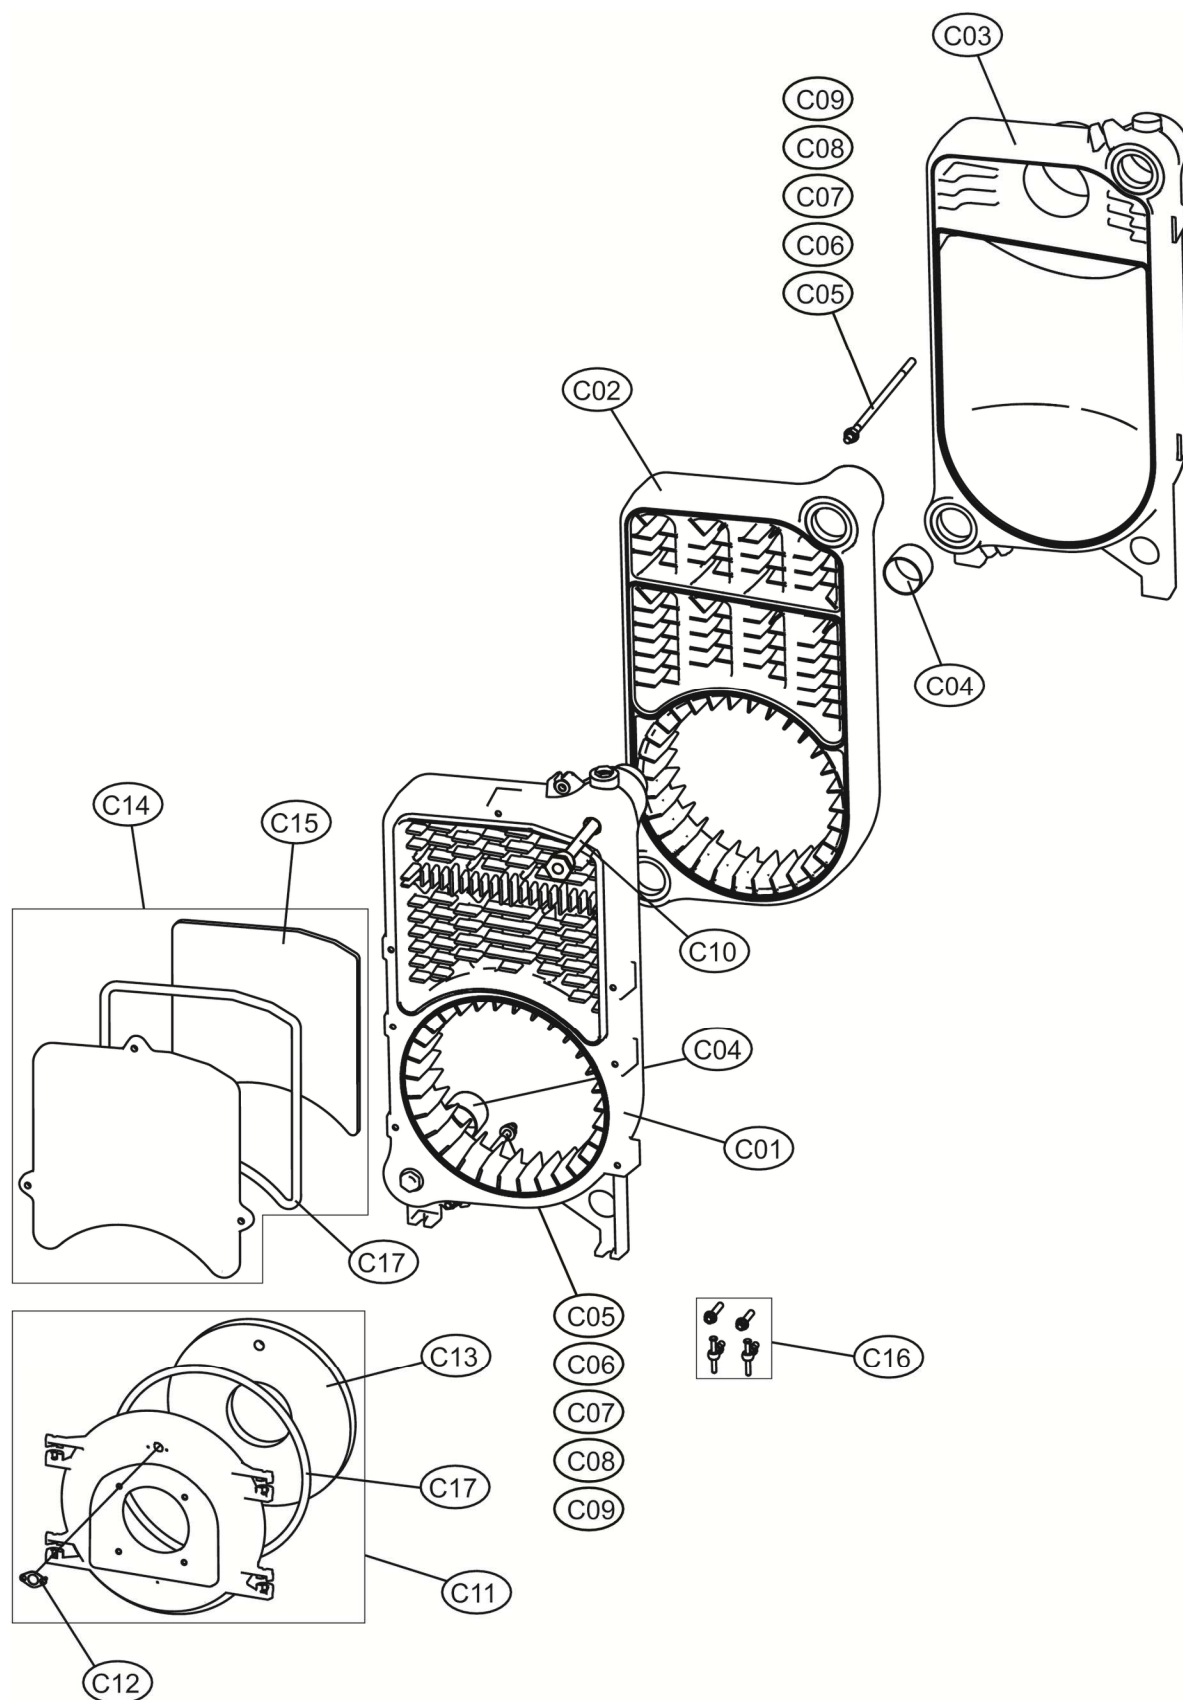

EL-DB N 32÷95

Lamborghini
CALORECLIMA

**Lista Pezzi / Spare Parts / Ersatzteile / List Onderdelen
Liste Pieces Detaches / Lista Piezas De Repuesto**

EL-DB N 32÷95

Lista Pezzi / Spare Parts / Ersatzsteile / List Onderdelen
Liste Pieces Detaches / Lista Piezas De Repuesto

EL-DB N 32÷95

LISTA PEZZI

EL-DB N 32

POS.	CODICE	DESC.	QT.
A01	3980H390	KIT FIANCO DEX.3"Lam(3111B900)	1.000
A06	3980H400	KIT FIANCO SIN.3"Lam(3111B950)	1.000
A11	3980H410	KIT PANNELLO ANT.Lam(3111C000)	1.000
A12	3980H420	KIT COPERCHIO 3 "Lam(3111C020)	1.000
A17	39839040	KIT PARETE POST.*IH (3110B042)	1.000
B01	3980H430	KIT CRUSCOT.L500"Lam(35017090)	1.000
B02	39826950	KIT COPERCHIO BASC. (35012360)	1.000
B03	3980H440	KIT COP.SER.3-6"Lam (35017110)	1.000
B05	39829860	KIT MANOP.REG. (35012531)	1.000
B06	39812540	KIT INTERR.CM E0020 (36100430)	1.000
B07	39817170	KIT TERM.0-120°C (36400250)	1.000
B08	3980D870	KIT TST TRC CAMPINI (36402680)	1.000
B09	3980D860	KIT TST TS CAMPINI (36402670)	1.000
C01	39826590	KIT ELEM.ANT. (33007440)	1.000
C02	39826600	KIT ELEM.INT. (33007450)	1.000
C03	39826620	KIT ELEM.POST.D.130 (33007890)	1.000
C04	39813670	KIT N°2 BICONI (34204000)	1.000
C05	39826630	KIT TIRANTI M10X250 (34403010)	1.000
C10	39829870	KIT GUAINA 1"X250 (33400941)	1.000
C11	39842250	KIT PORTA B.115 ATLAS(38009120)	1.000
C12	39814960	KIT SPIONCINO PORTA (34012020)	1.000
C13	39826740	KIT ISOL.PORTA BRUC.(35303061)	1.000
C14	39837000	KIT PORTA PUL. Fm.IH(38000460)	1.000
C15	39826760	KIT ISOL.PORTA PUL. (35303050)	1.000
C16	39827000	KIT CERNIERE PORTA (34403980)	1.000
C17	39840440	KIT TRECCIA 12X2100 (55049112)	1.000