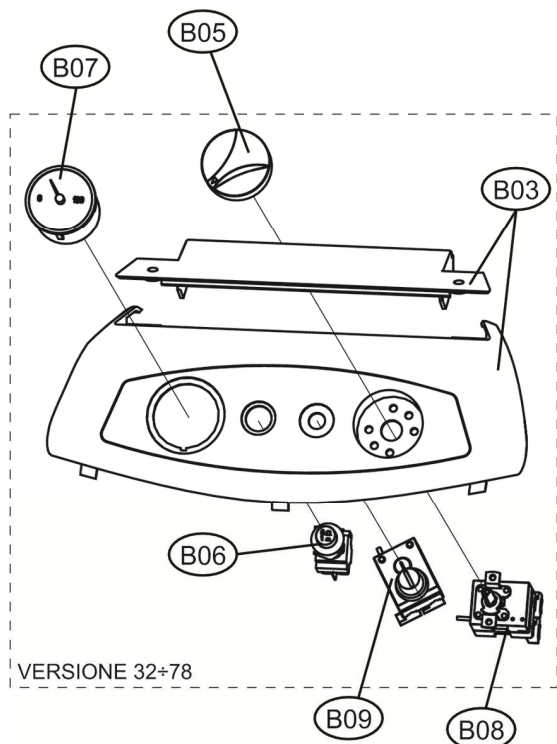

Lista Pezzi / Spare Parts / Ersatzteile / List Onderdelen
Liste Pieces Detaches / Lista Piezas De Repuesto

EL-DB N 32÷95

Lamborghini
CALORECLIMA

**Lista Pezzi / Spare Parts / Ersatzteile / List Onderdelen
Liste Pieces Detaches / Lista Piezas De Repuesto**

EL-DB N 32÷95

Lamborghini
CALORECLIMA

**Lista Pezzi / Spare Parts / Ersatzteile / List Onderdelen
Liste Pieces Detaches / Lista Piezas De Repuesto**

EL-DB N 32÷95

Lista Pezzi / Spare Parts / Ersatzsteile / List Onderdelen
Liste Pieces Detaches / Lista Piezas De Repuesto

EL-DB N 32÷95

LISTA PEZZI

EL-DB N 32

POS.	CODICE	DESC.	QT.
A01	3980H390	KIT FIANCO DEX.3"Lam(3111B900)	1.000
A06	3980H400	KIT FIANCO SIN.3"Lam(3111B950)	1.000
A11	3980H410	KIT PANNELLO ANT.Lam(3111C000)	1.000
A12	3980H420	KIT COPERCHIO 3 "Lam(3111C020)	1.000
A17	39839040	KIT PARETE POST.*IH (3110B042)	1.000
B01	3980H430	KIT CRUSCOT.L500"Lam(35017090)	1.000
B02	39826950	KIT COPERCHIO BASC. (35012360)	1.000
B03	3980H440	KIT COP.SER.3-6"Lam (35017110)	1.000
B05	39829860	KIT MANOP.REG. (35012531)	1.000
B06	39812540	KIT INTERR.CM E0020 (36100430)	1.000
B07	39817170	KIT TERM.0-120°C (36400250)	1.000
B08	3980D870	KIT TST TRC CAMPINI (36402680)	1.000
B09	3980D860	KIT TST TS CAMPINI (36402670)	1.000
C01	39826590	KIT ELEM.ANT. (33007440)	1.000
C02	39826600	KIT ELEM.INT. (33007450)	1.000
C03	39826620	KIT ELEM.POST.D.130 (33007890)	1.000
C04	39813670	KIT N°2 BICONI (34204000)	1.000
C05	39826630	KIT TIRANTI M10X250 (34403010)	1.000
C10	39829870	KIT GUAINA 1"X250 (33400941)	1.000
C11	39842250	KIT PORTA B.115 ATLAS(38009120)	1.000
C12	39814960	KIT SPIONCINO PORTA (34012020)	1.000
C13	39826740	KIT ISOL.PORTA BRUC.(35303061)	1.000
C14	39837000	KIT PORTA PUL. Fm.IH(38000460)	1.000
C15	39826760	KIT ISOL.PORTA PUL. (35303050)	1.000
C16	39827000	KIT CERNIERE PORTA (34403980)	1.000
C17	39840440	KIT TRECCIA 12X2100 (55049112)	1.000