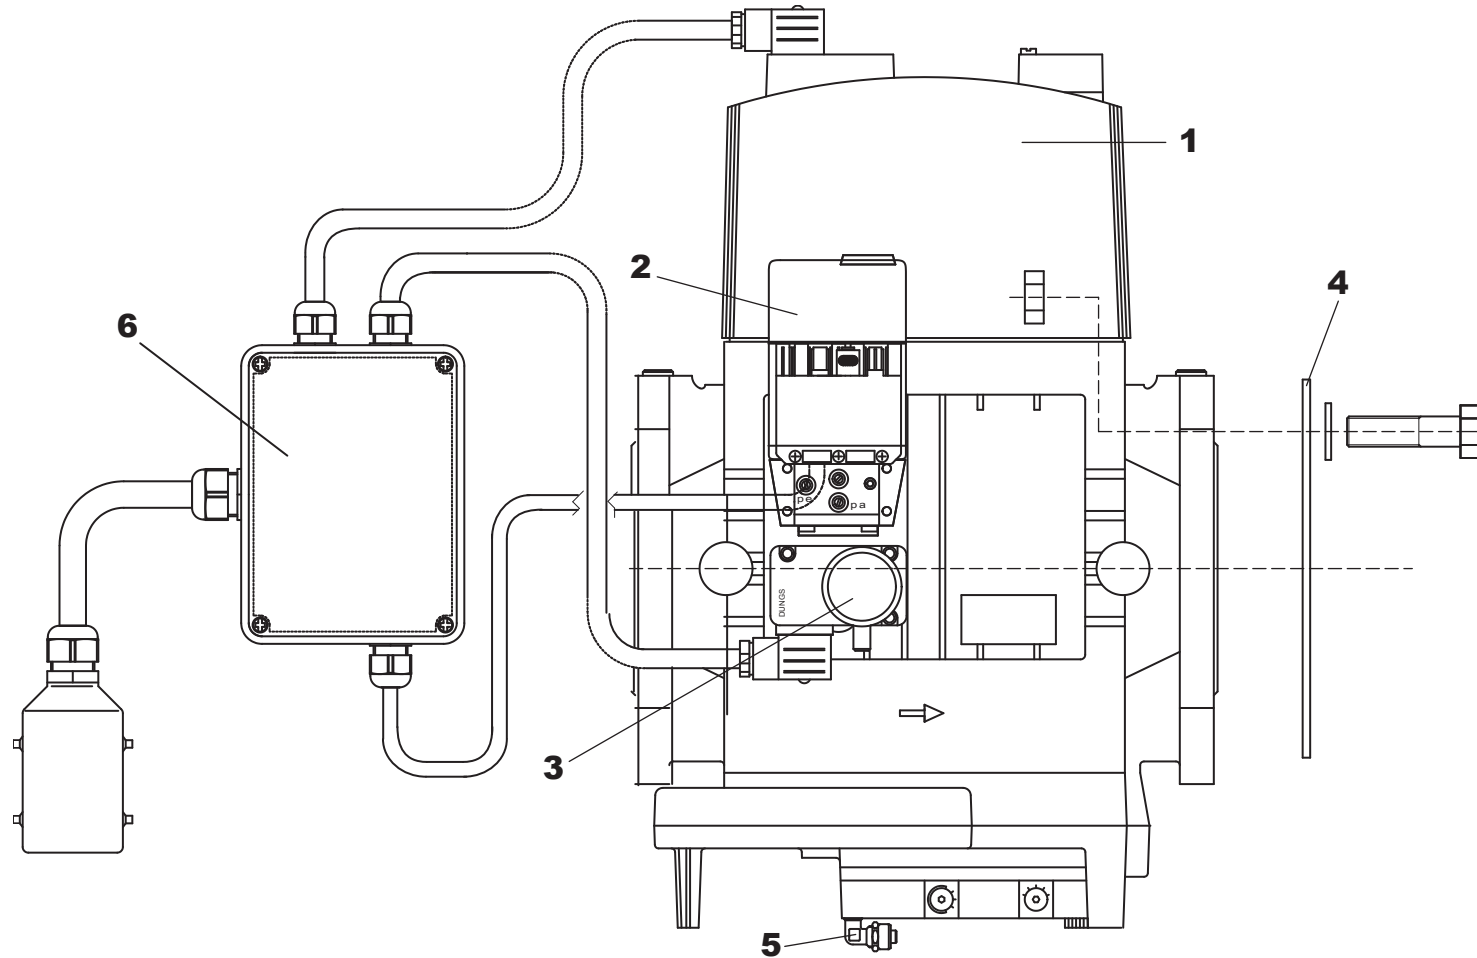

## KIT RAMPA GAS MBC 5000 VEF-CT

- 1 - Z304044610 Газовый клапан MBC 5000 VEF (DN100)
- 2 - 04044620 Система контроля Dungs VPS 508
- 3 - Z30404175 Прессостат Dungs GW 150 A5
- 4 - Z309004180 Прокладка DN100
- 5 - 04036200 Штуцер 1/8 "
- 6 - 08028100 Коммутационная коробка