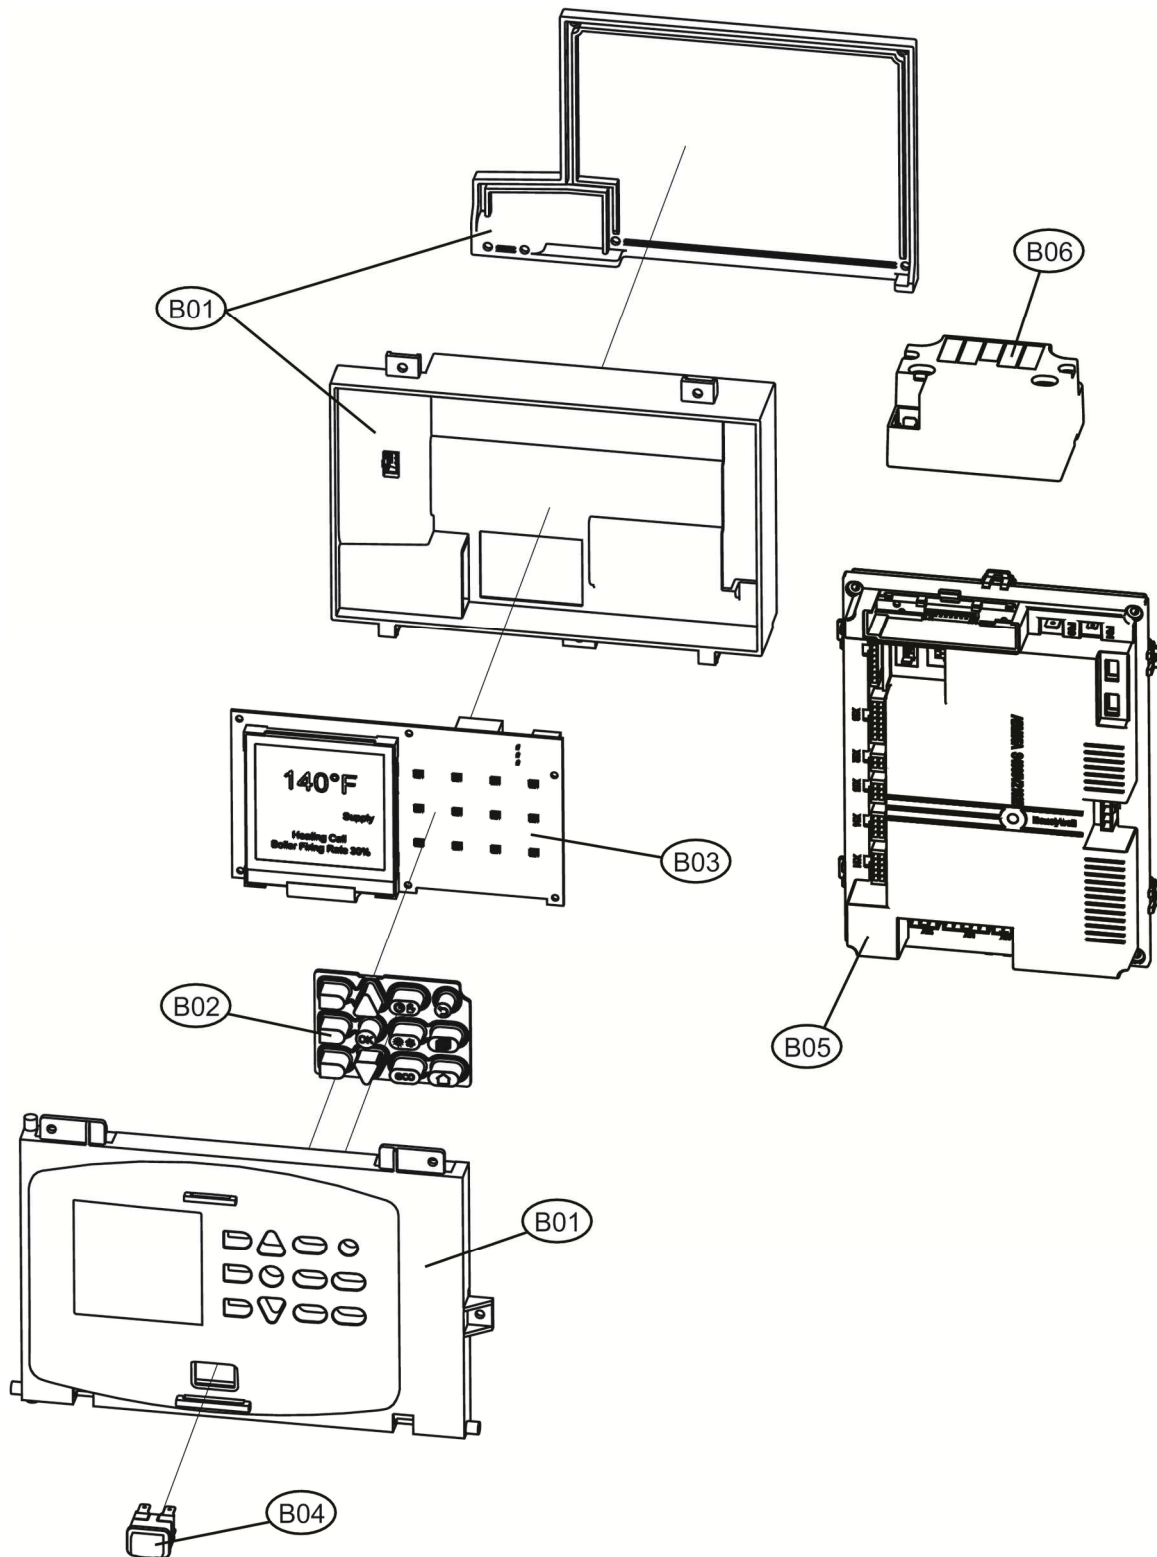

Lamborghini
CALORECLIMA

Lista Pezzi / Spare Parts / Ersatzteile / List Onderdelen
Liste Pieces Detaches / Lista Piezas De Repuesto

CLOVER 220