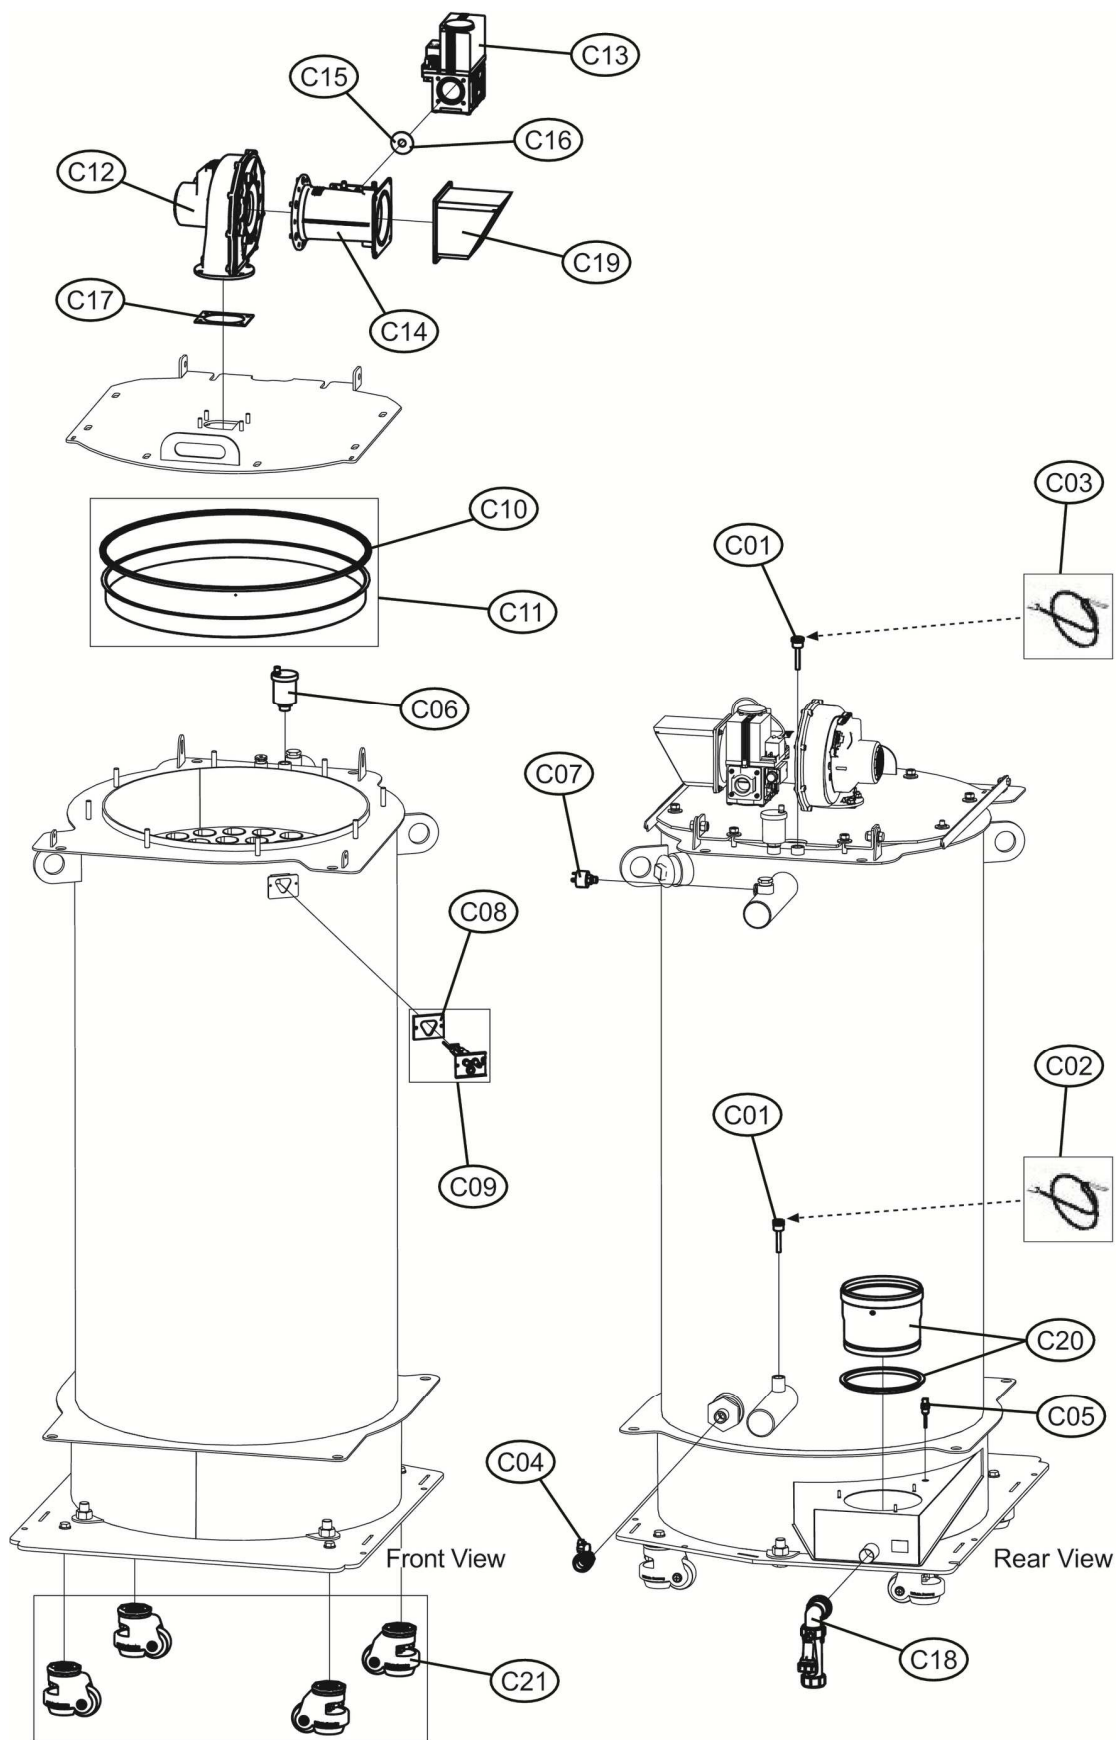

Lamborghini
CALORECLIMA

Lista Pezzi / Spare Parts / Ersatzteile / List Onderdelen
Liste Pieces Detaches / Lista Piezas De Repuesto

CLOVER 220