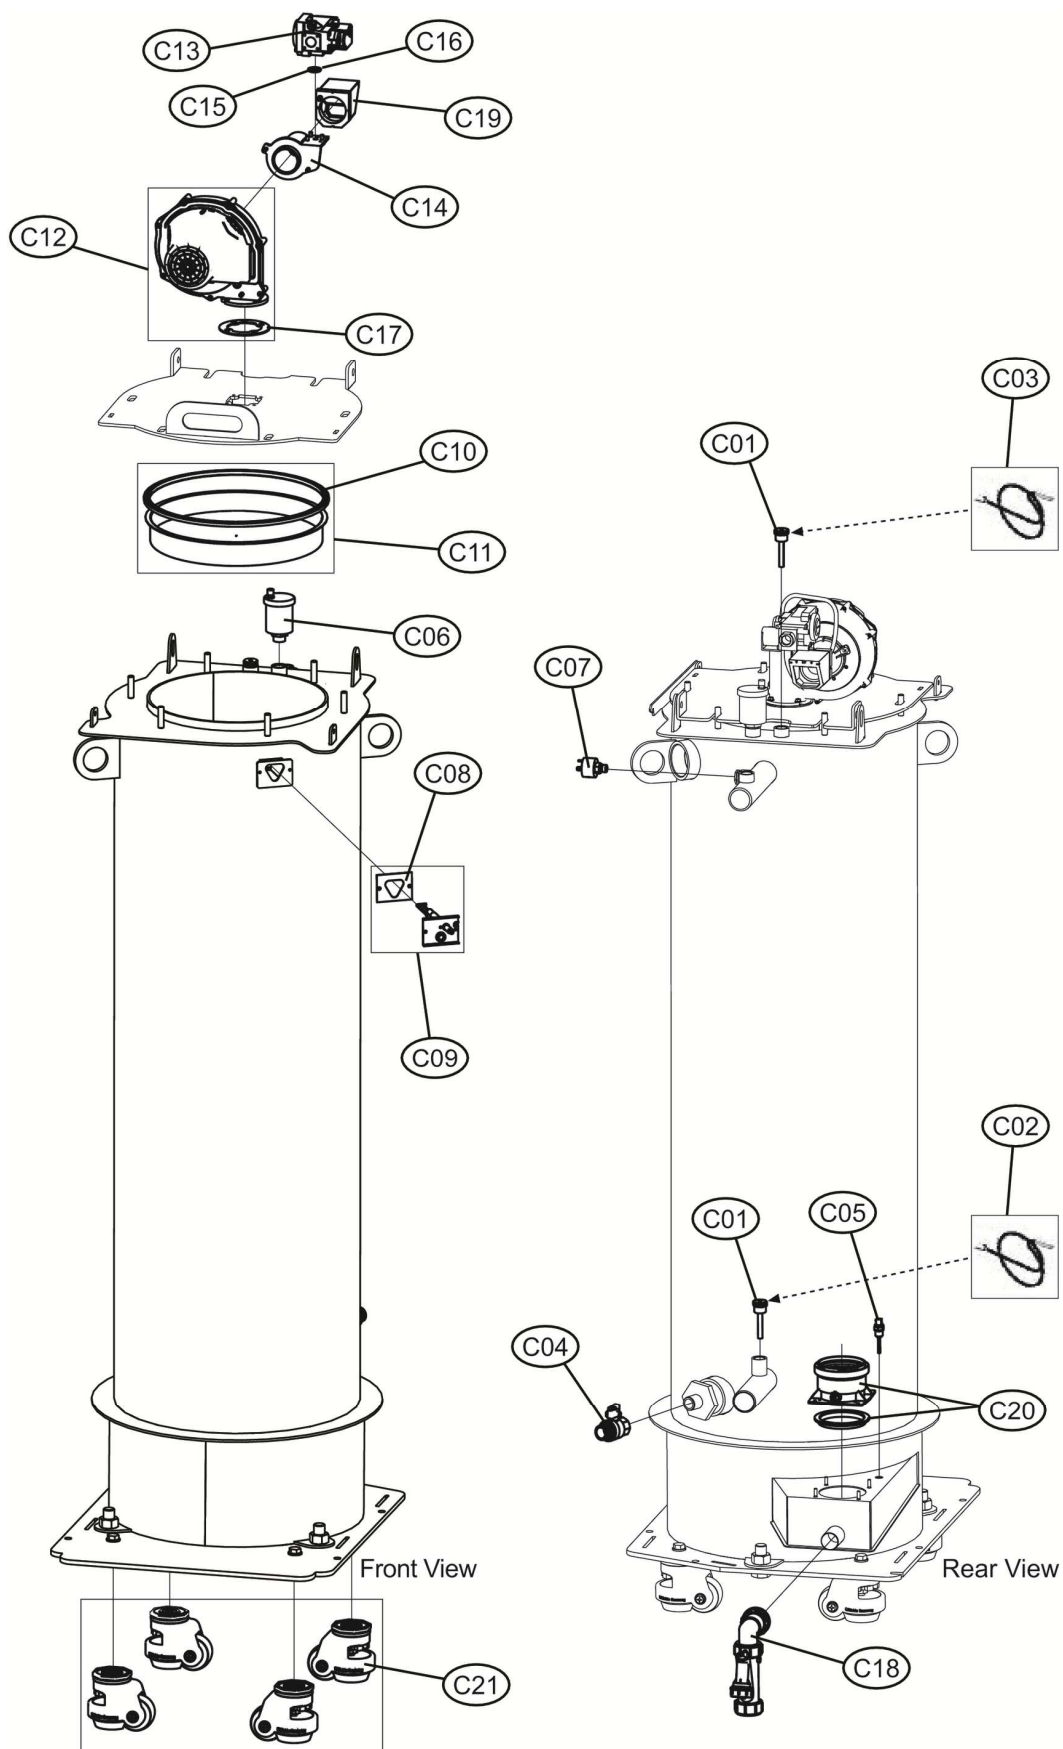

Lamborghini
CALORECLIMA

Lista Pezzi / Spare Parts / Ersatzteile / List Onderdelen
Liste Pieces Detaches / Lista Piezas De Repuesto

CLOVER 70