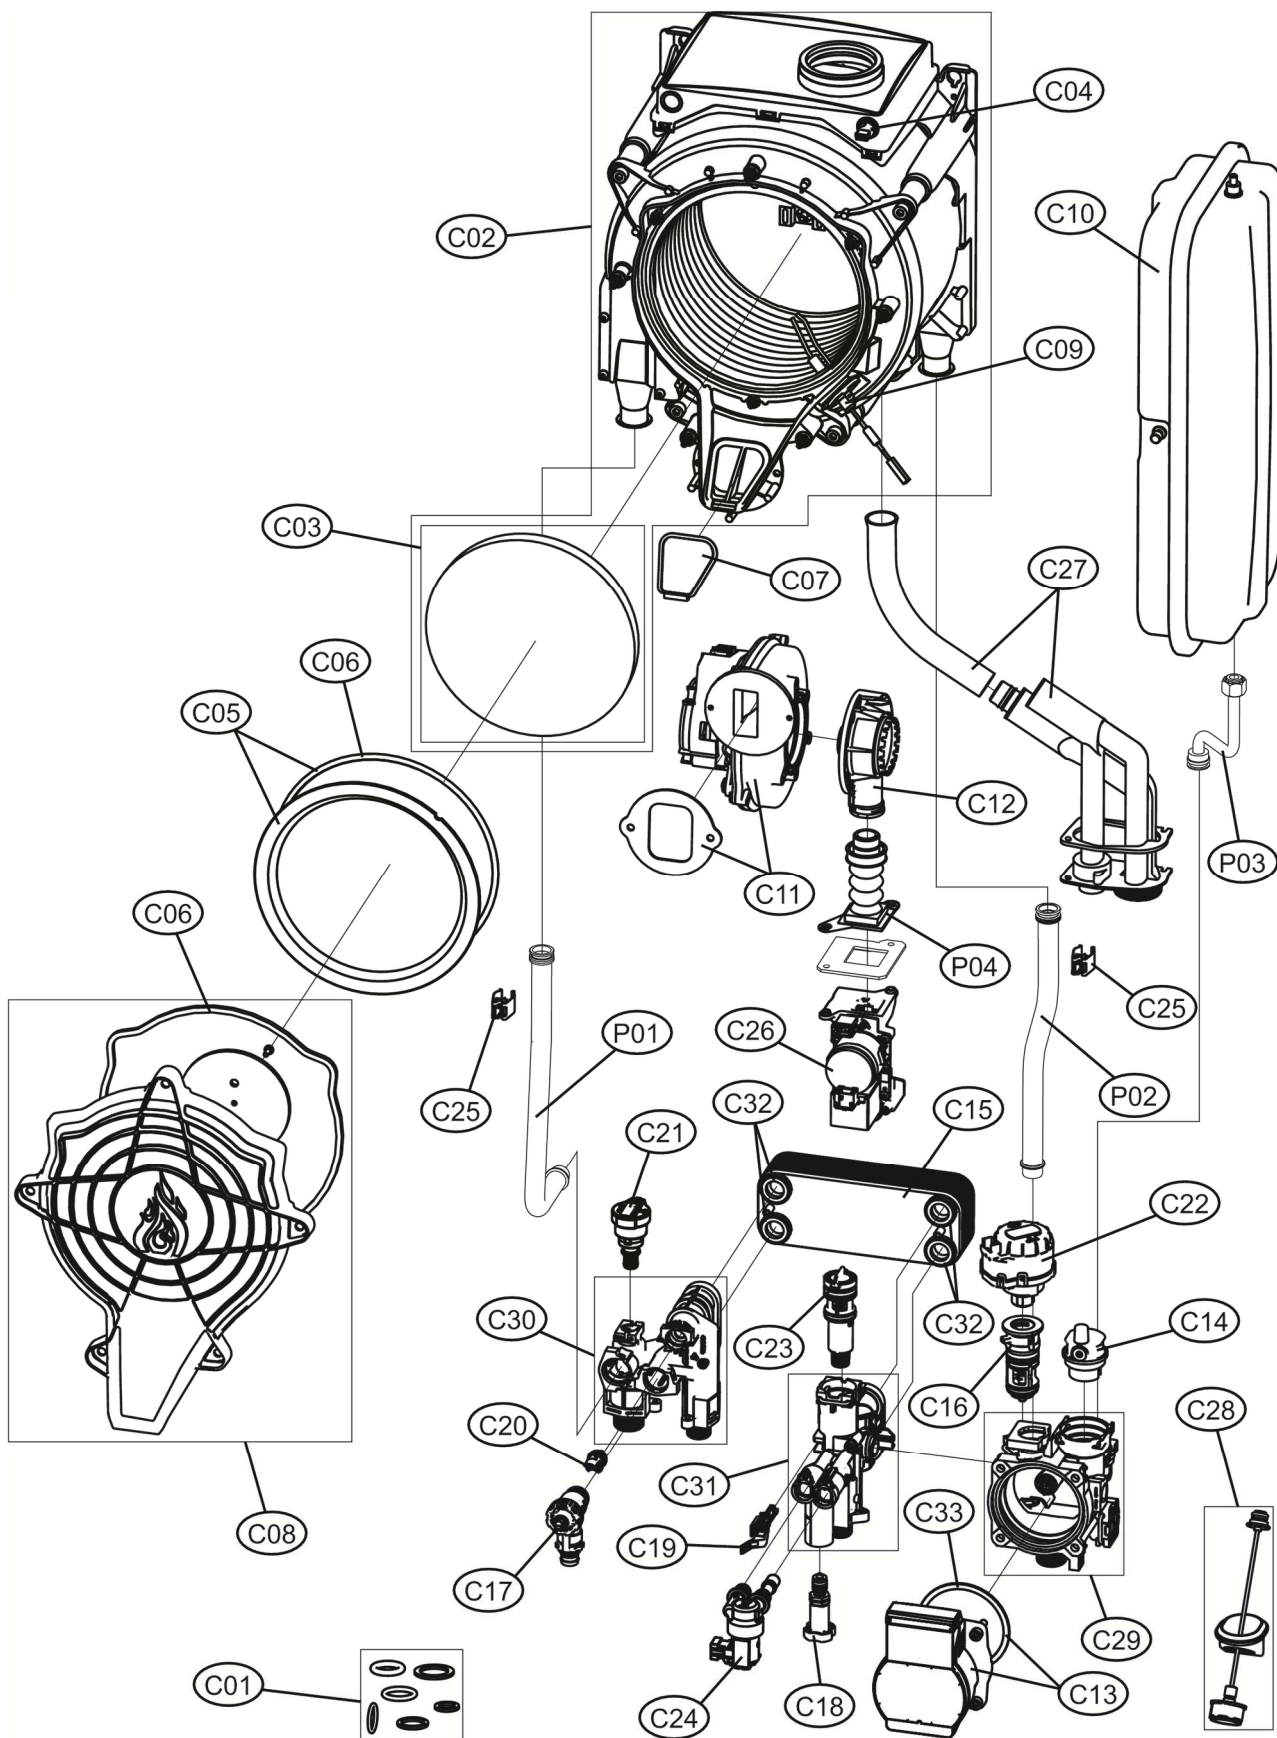

RAGGIO 34 C

Lamborghini
CALORECLIMA

Lista Pezzi / Spare Parts / Ersatzteile / List Onderdelen
Liste Pieces Detaches / Lista Piezas De Repuesto

RAGGIO 34 C

**Lista Pezzi / Spare Parts / Ersatzsteile / List Onderdelen
Liste Pieces Detaches / Lista Piezas De Repuesto**