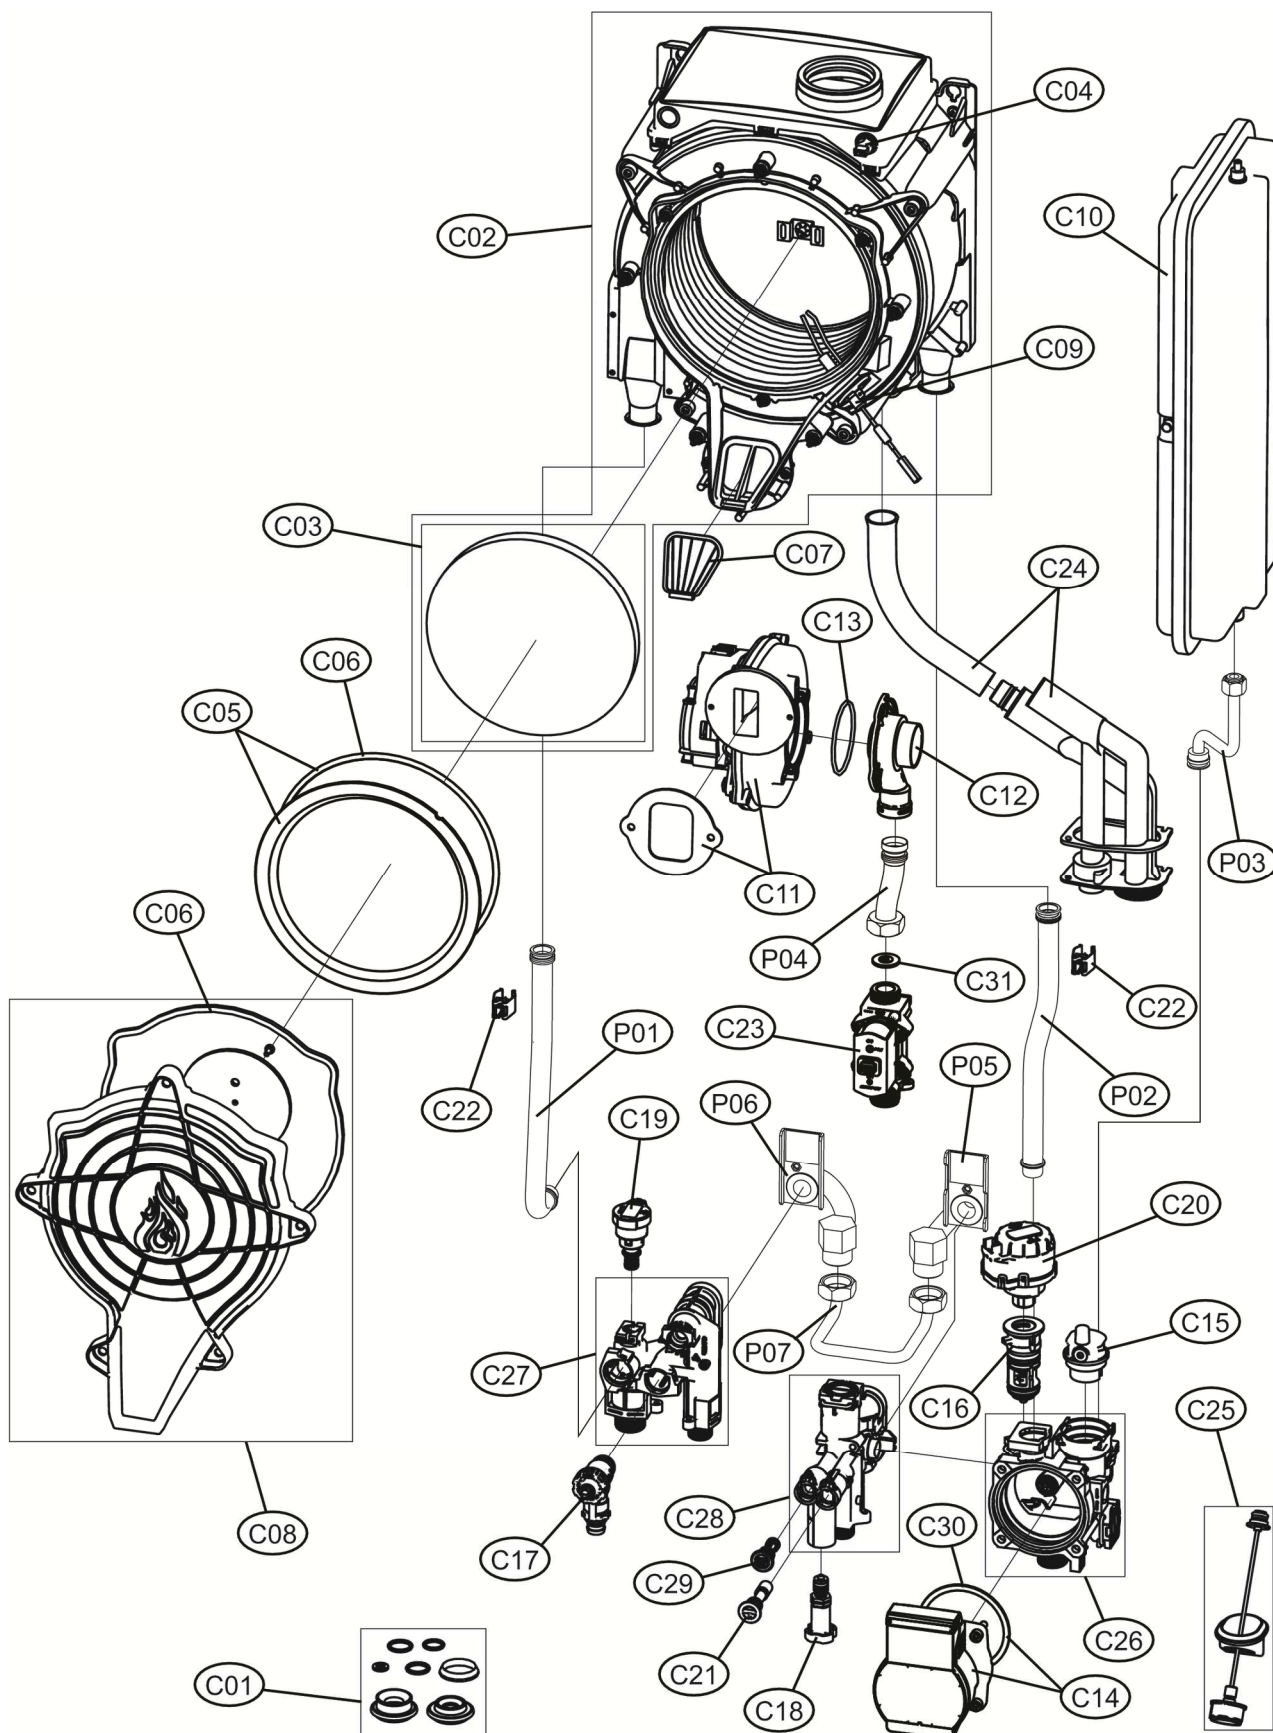

ALHENA TECH 28 H

Lamborghini
CALORECLIMA

Lista Pezzi / Spare Parts / Ersatzteile / List Onderdelen
Liste Pieces Detaches / Lista Piezas De Repuesto

ALHENA TECH 28 H

**Lista Pezzi / Spare Parts / Ersatzsteile / List Onderdelen
Liste Pieces Detaches / Lista Piezas De Repuesto**