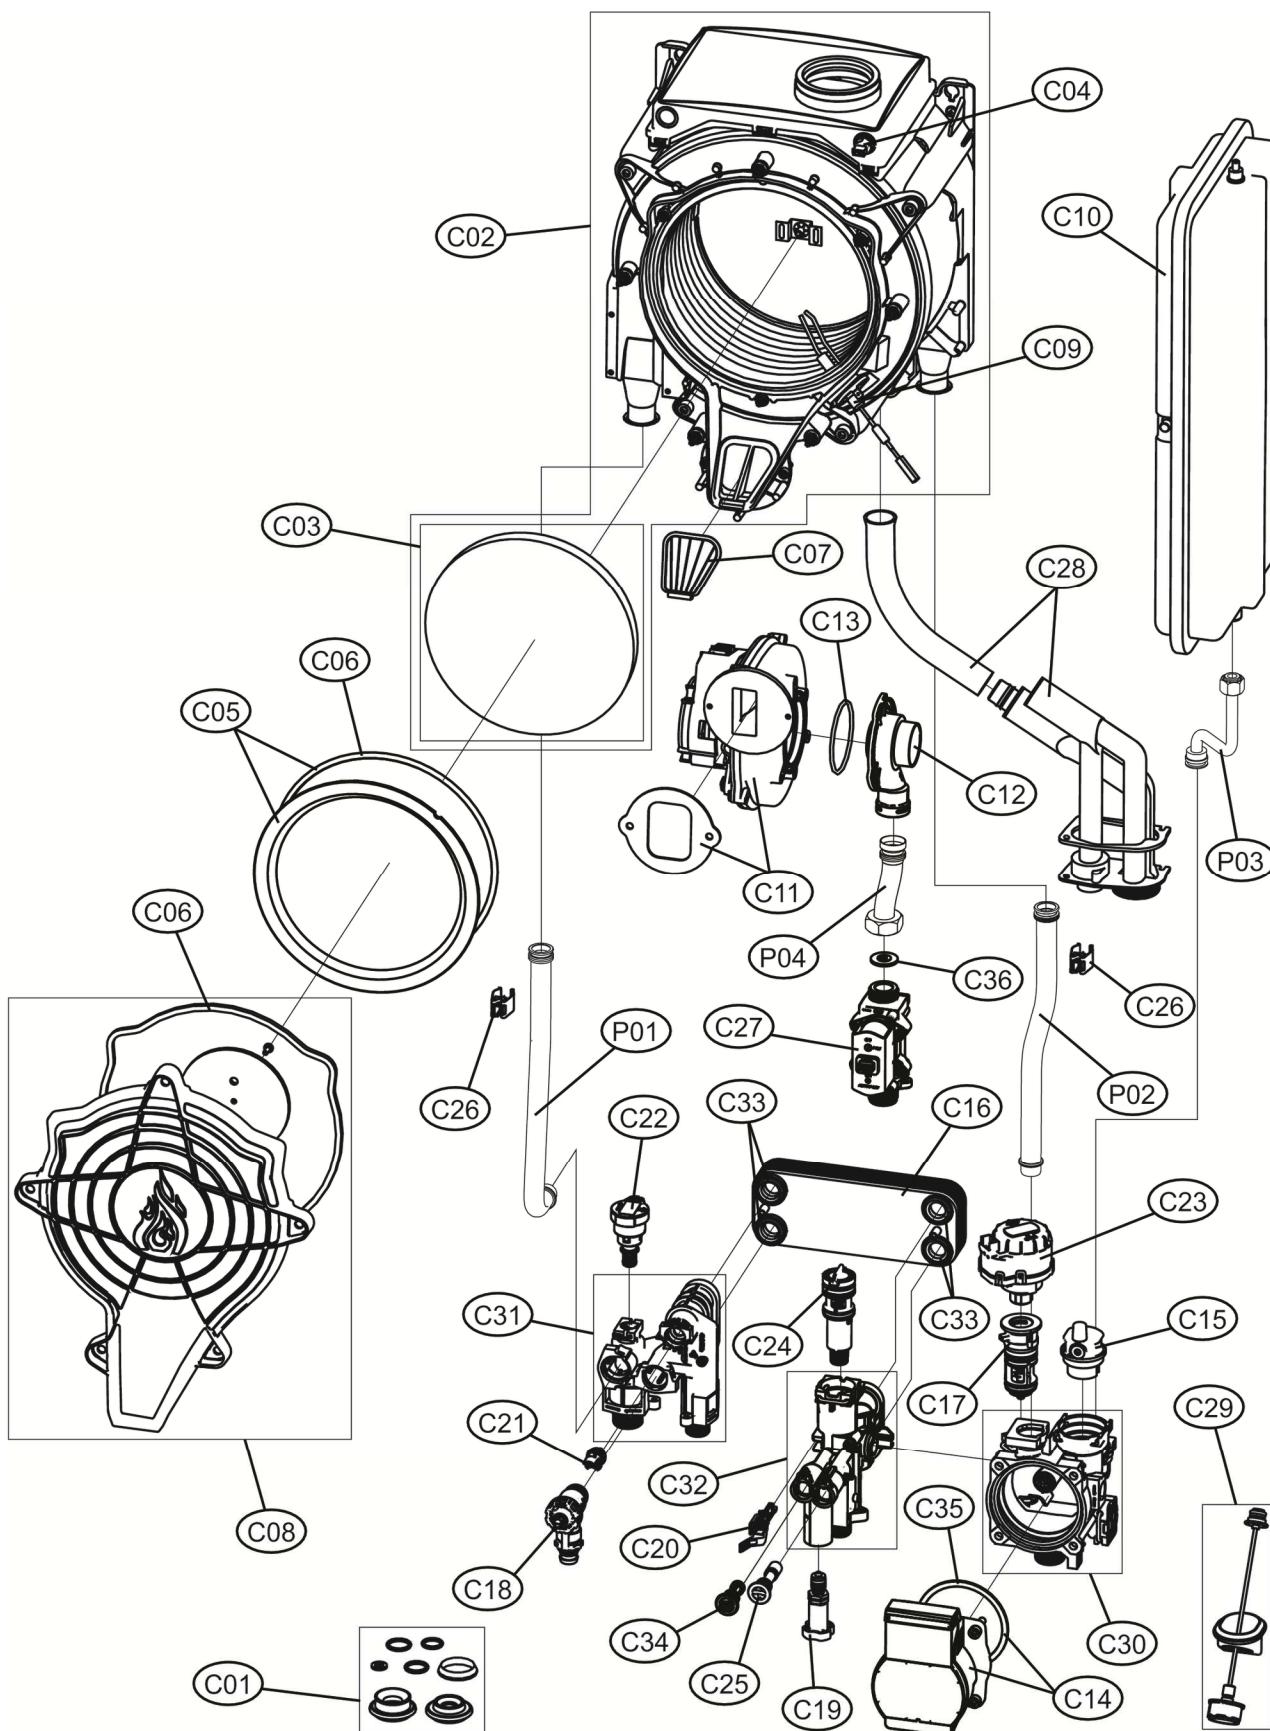

# ALHENA TECH 24-28 C

**Lamborghini**  
CALORECLIMA

Lista Pezzi / Spare Parts / Ersatzteile / List Onderdelen  
Liste Pieces Detaches / Lista Piezas De Repuesto

# ALHENA TECH 24-28 C

**Lista Pezzi / Spare Parts / Ersatzsteile / List Onderdelen  
Liste Pieces Detaches / Lista Piezas De Repuesto**